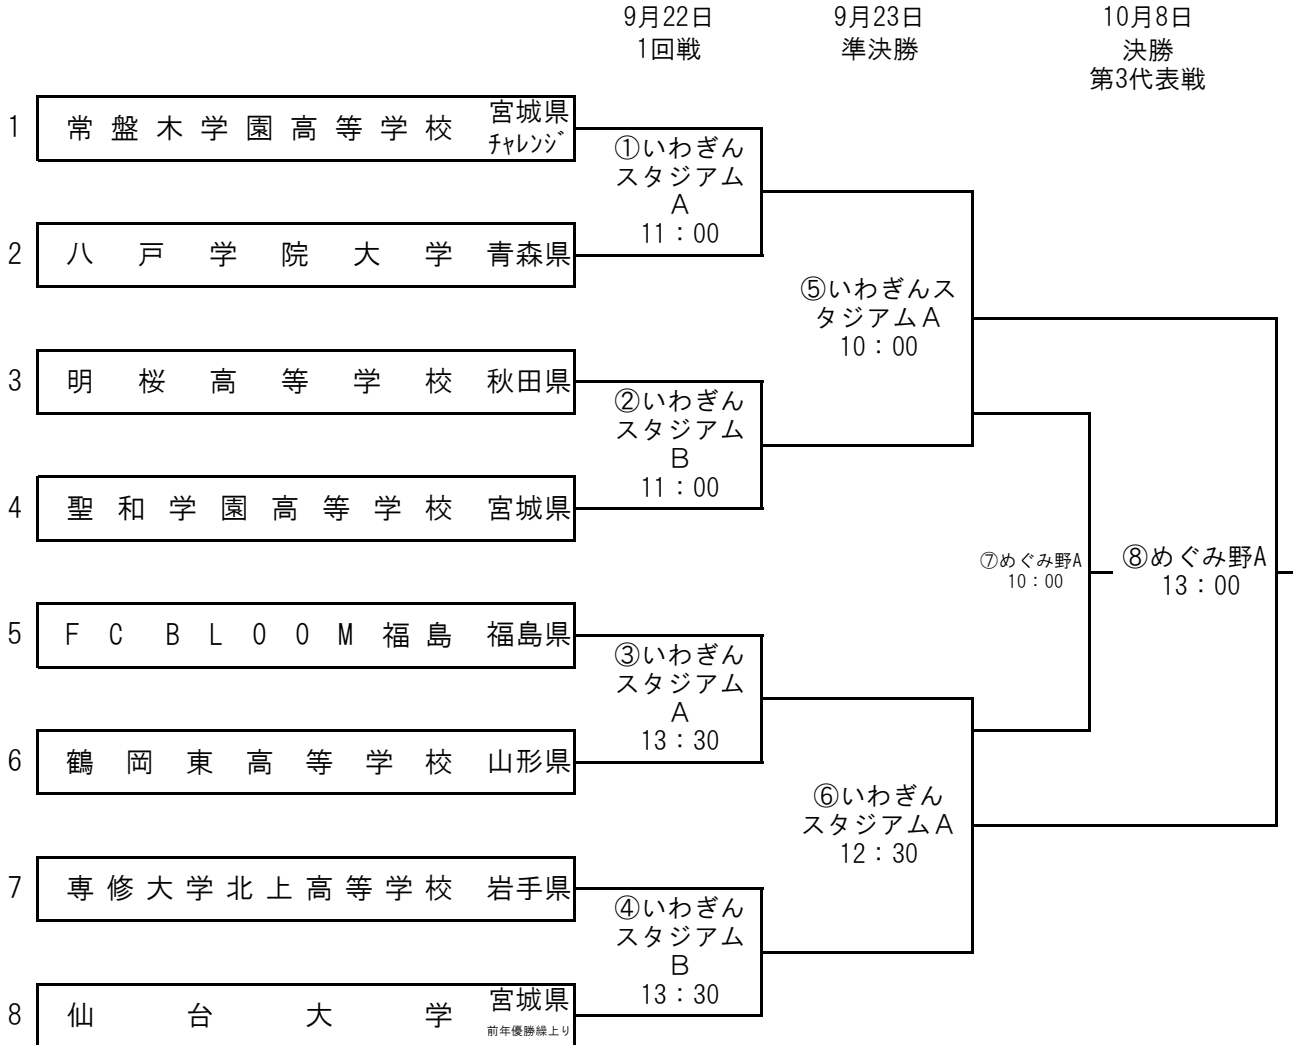

THFA河北新報旗争奪 第37回東北女子サッカー選手権大会 兼 第40回皇后杯JFA全日本女子サッカー選手権大会東北大会

組合せ表

■日程：平成30年9月22日(土)・23日(日)・10月8日(月)

■会場：いわぎんスタジアム
みやぎ生協めぐみ野サッカー場

試合日程		いわぎんスタジアムA				いわぎんスタジアムB			
		マッチ No.	チーム名	スコア	チーム名	マッチ No.	チーム名	スコア	チーム名
9/22(土)	11:00	①	常盤木学園高校	:	八戸学院大学	②	明桜高校	:	聖和学園高校
	13:30	③	FC BLOOM	:	鶴岡東高校	④	専修大学北上高校	:	仙台大学
9/23(日)	10:00	⑤	①勝	:	②勝				
	12:30	⑥	③勝	:	④勝				
10/7(日)	/	みやぎ生協めぐみ野サッカー場 A							
	10:00	⑦	⑤負	:	⑥負				
	13:00	⑧	⑤勝	:	⑥勝				