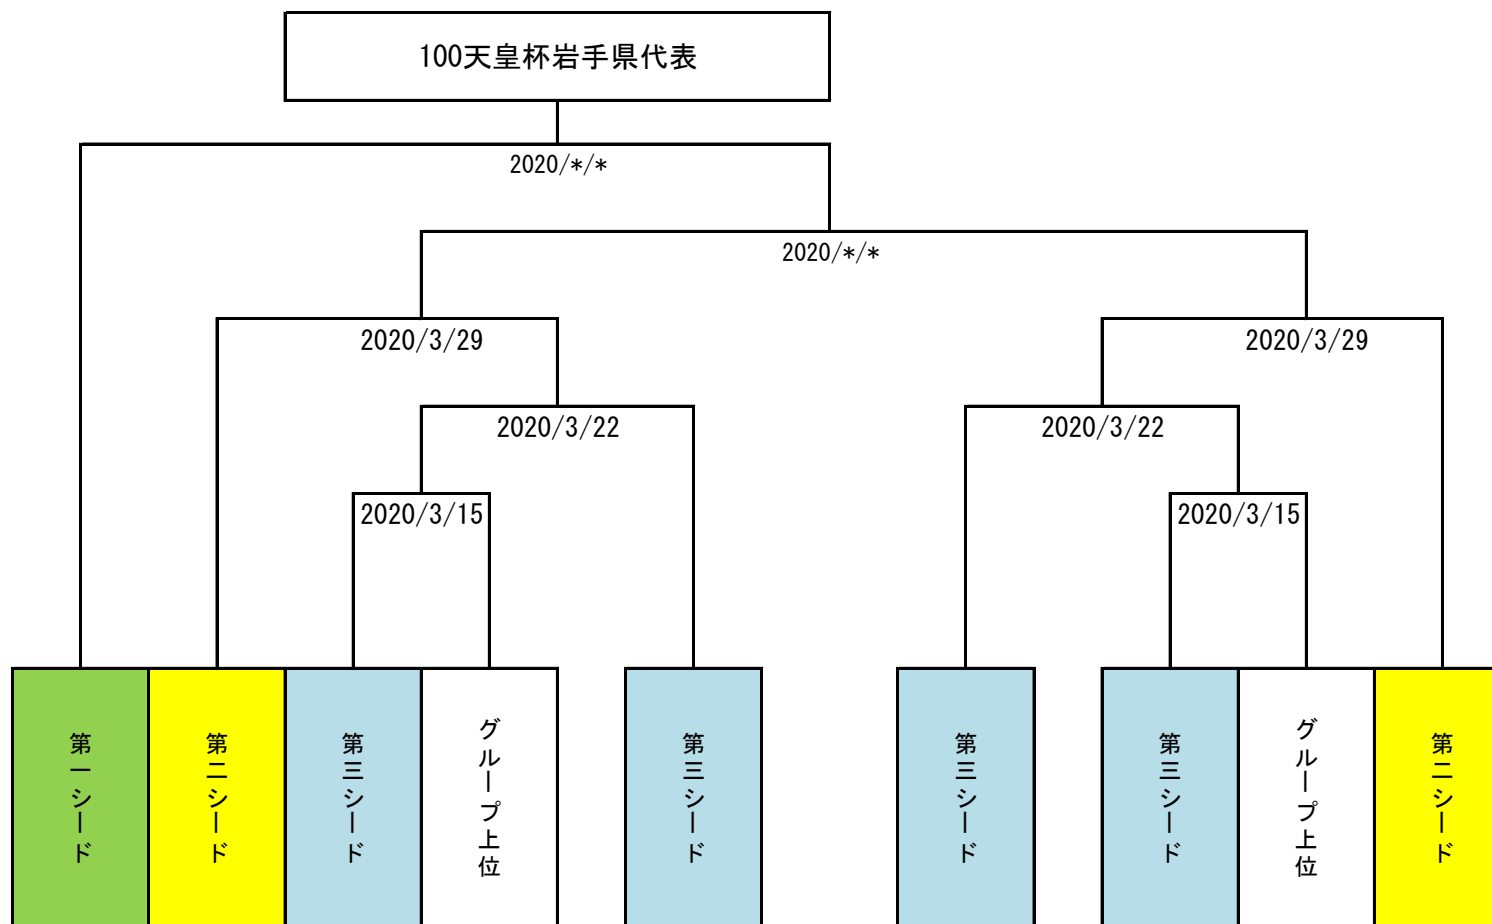

## ■決勝ラウンド

- 第1シード グルージャ盛岡 (J3)
- 第2シード 第68回大会決勝大会出場チーム (FCガンジュ岩手、岩手大学サッカー部)
- 第3シード 東北社会人リーグ1部・大学リーグ1部 (富士クラブ2003、盛岡ゼブラ、日本製鉄釜石、富士大学)

※ 決勝大会の組合せについては別に定める日時において岩手県フットボールセンター会議室で行う。

## ■2次ラウンド

1次ラウンドからの進出チーム2チームに加えて、第4シードの参加希望チーム数により大会形式を決定する。

参加チーム 大宮クラブ、水沢サッカークラブ、花巻フットボールクラブ、遠野SC

第4シード 東北社会人リーグ2部・大学リーグ2部 (大宮クラブ、水沢クラブ、ヌ・ペーレ平泉前沢、岩手クラブ、県立大学、岩手医大)

10月27日から12月1日まで県内各地の芝生又は人工芝グラウンドで開催

4チーム総当たりのリーグ戦で各チーム3試合

引分けの場合はPK戦を実施、試合時間内の勝:勝点3、PK戦の勝:2、PK戦の負:1、試合時間内の負:0

上位2チームが決勝ラウンドに進出する。

チーム名	大宮	水沢	花巻	遠野	勝	負	PK勝	PK負	勝点	得失点
大宮クラブ	-	○2-0	○11-1	○4-1	3				9	15
水沢クラブ	●0-2	-	○11-0	○1-0	2	1	-	-	6	10
花巻FC	●1-11	●0-11	-	●1-2	-	3	-	-	0	-22
遠野SC	●1-4	●0-1	○2-1	-	1	2			3	-3

■ 4チーム総当たりのリーグ戦の場合には各チーム3試合で計6試合

- ① 水沢 11vs 0 花巻 2019年10月27日 (日) 11:00~ 胆沢川桜づつみ多目的広場
- ② 大宮 2vs 0 水沢 2019年11月3日 (日) 11:00~ 花巻スポーツキャンプ村
- ③ 水沢 1vs 0 遠野 2019年11月10日 (日) 11:00~ 遠野国体人工芝
- ④ 大宮 11vs 1 花巻 2019年11月17日 (日) 11:00~ 花巻スポーツキャンプ村
- ⑤ 花巻 1vs 2 遠野 2019年11月24日 (日) 11:00~ 釜石球技場
- ⑥ 大宮 vs 遠野 2019年12月1日 (日) 11:00~ 遠野国体人工芝 (9-13)