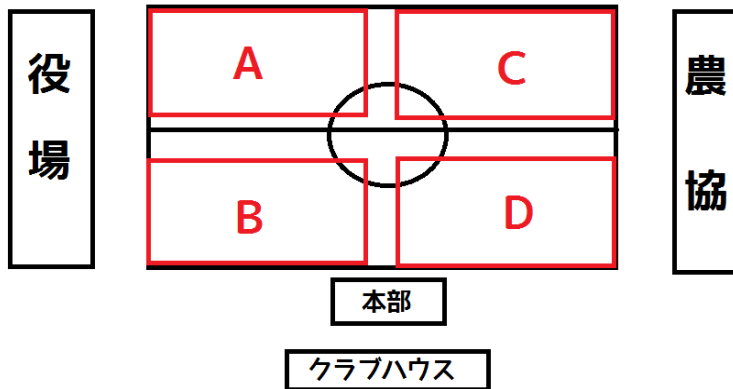

Dリーグ	宮野目	イースト	ヴィヴァーレ	Grows A	エキシビジョンマッチ ⑦ C4位VSD4位 ⑧ C1位VSD1位
宮野目サッカースポーツ少年団		①	③	⑤	
盛岡イーストFC	①		⑥	④	
ヴィヴァーレー関サヴィオ	③	⑥		②	
FC Grows A	⑤	④	②		

試合会場図

試合開始目安時間 ※あくまでも目安です。

①	9:00
②	9:20
③	9:40
④	10:00
⑤	10:20
⑥	10:40
⑦	11:00
⑧	11:20
⑨	11:40
⑩	12:00