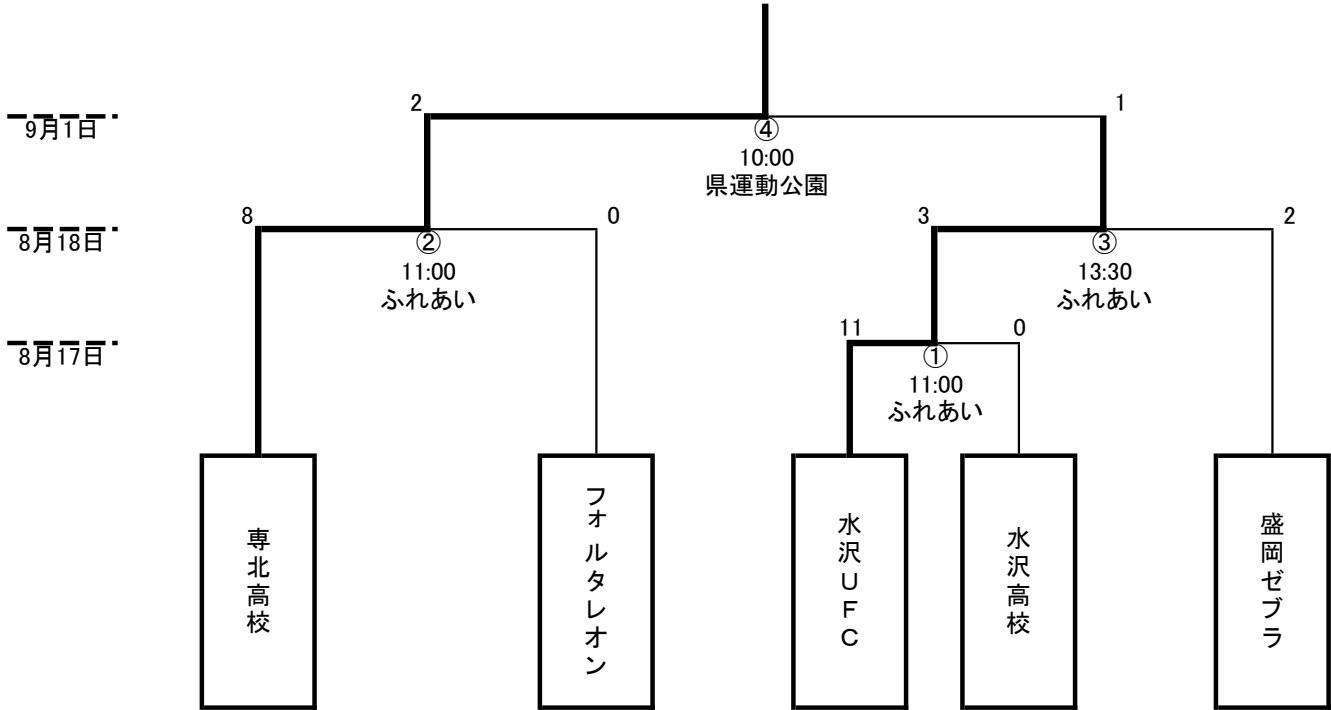

第32回岩手県女子サッカー選手権大会組み合わせ

■日程: 令和元年8月17日(土)、8月18日(日)、9月1日(日)
 ■会場: 奥州市ふれあいの丘公園、岩手県営運動公園

	試合日程	チーム名	結果	チーム名	会場
①	8月17日(土) 11:00	水沢UFC	11 - 0	水沢高校	ふれあい
②	8月18日(日) 11:00	専北高校	8 - 0	フォルタレオン	ふれあい
③	8月18日(日) 13:30	水沢UFC	3 - 2	盛岡ゼブラ	ふれあい
④	9月1日(日) 10:00	専北高校	2 - 1	水沢UFC	県営運動公園