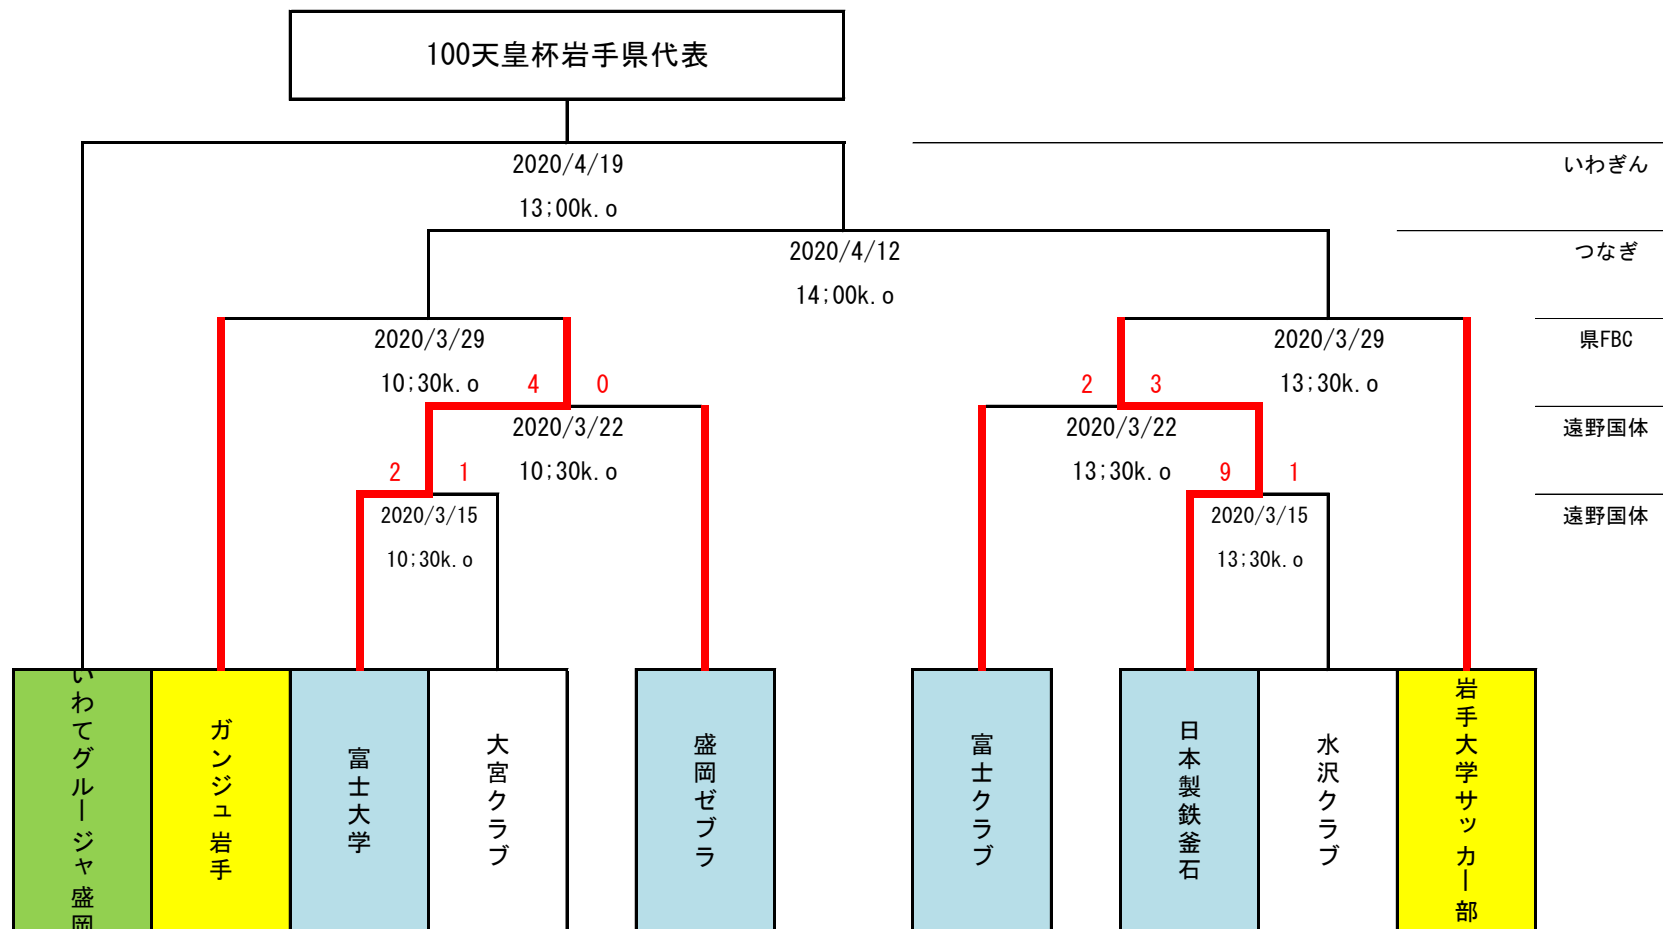

第70回岩手県サッカー選手権大会開催概要

2020/3/22現在

■決勝トーナメント

第1シード いわてグルージャ盛岡 (J3)

第2シード 第69回大会決勝大会出場チーム (FCガンジュ岩手、岩手大学)

第3シード 東北社会人リーグ1部・大学リーグ1部 (富士クラブ2003、盛岡ゼブラ、日本製鉄釜石、富士大学)

2次ラウンド上位 大宮クラブ、水沢クラブ

※ 決勝大会の組合せについては2020年2月29日(土)に岩手県サッカー協会事務局立会いのもと抽選する。

■2次ラウンド

1次ラウンドからの進出チーム2チームに加えて、第4シードの参加希望チーム数により大会形式を決定する。

参加チーム 大宮クラブ、水沢サッカークラブ、花巻フットボールクラブ、遠野S C

第4シード 東北社会人リーグ2部・大学リーグ2部 (大宮クラブ、水沢クラブ、ヌ・ペーレ平泉前沢、岩手クラブ、県立大学、岩手医大)

10月27日から12月1日まで県内各地の芝生又は人工芝グラウンドで開催

4チーム総当たりのリーグ戦で各チーム3試合

引分けの場合はPK戦を実施、試合時間内の勝:勝点3、PK戦の勝:2、PK戦の負:1、試合時間内の負:0

上位2チームが決勝ラウンドに進出する。 **大宮クラブ(勝点9、1位)、水沢クラブ(勝点6、2位)が進出**

チーム名	大宮	水沢	花巻	遠野	勝	負	PK勝	PK負	勝点	得失点
大宮クラブ	-	○2-0	○11-1	○4-1	3	-	-	-	9	15
水沢クラブ	●0-2	-	○11-0	○1-0	2	1	-	-	6	10
花巻F C	●1-11	●0-11	-	●1-2	-	3	-	-	0	-22
遠野S C	●1-4	●0-1	○2-1	-	1	2	-	-	3	-3

■ 4チーム総当たりのリーグ戦の場合には各チーム3試合で計6試合

- ① 水沢 11vs 0 花巻 2019年10月27日(日) 11:00~ 胆沢川桜づつみ多目的広場
- ② 大宮 2vs 0 水沢 2019年11月3日(日) 11:00~ 花巻スポーツキャンプ村
- ③ 水沢 1vs 0 遠野 2019年11月10日(日) 11:00~ 遠野国体人工芝
- ④ 大宮 11vs 1 花巻 2019年11月17日(日) 11:00~ 花巻スポーツキャンプ村
- ⑤ 花巻 1vs 2 遠野 2019年11月24日(日) 11:00~ 釜石球技場
- ⑥ 大宮 4vs 1 遠野 2019年12月1日(日) 11:00~ 遠野国体人工芝