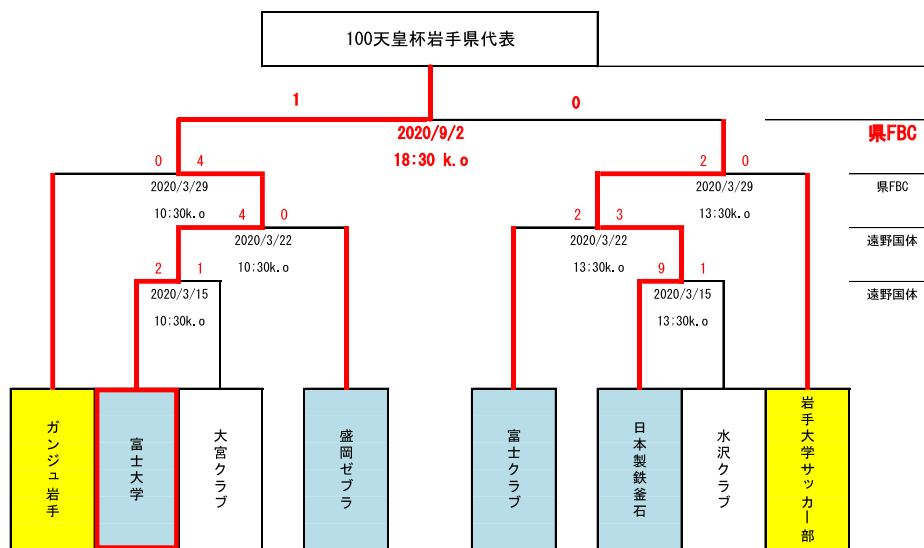

第70回岩手県サッカー選手権大会開催概要

2020/9/2現在

■決勝トーナメント

第2シード 第69回大会決勝大会出場チーム (FCガンジユ岩手、岩手大学)

第3シード 東北社会人リーグ1部・大学リーグ1部 (富士クラブ2003、盛岡ゼブラ、日本製鉄釜石、富士大学)

2次ラウンド上位 大宮クラブ、水沢クラブ

※ 決勝大会の組合せについては2020年2月29日(土)に岩手県サッカー協会事務局立会いのもと抽選する。

■2次ラウンド

1次ラウンドからの進出チーム2チームに加えて、第4シードの参加希望チーム数により大会形式を決定する。

参加チーム 大宮クラブ、水沢サッカークラブ、花巻フットボールクラブ、遠野SC

第4シード 東北社会人リーグ2部・大学リーグ2部 (大宮クラブ、水沢クラブ、ヌ・ペーレ平泉前沢、岩手クラブ、県立大学、岩手医大)

10月27日から12月1日まで県内各地の芝生又は人工芝グラウンドで開催

4チーム総当たりのリーグ戦で各チーム3試合

引分けの場合はPK戦を実施、試合時間内の勝:勝点3、PK戦の勝:2、PK戦の負:1、試合時間内の負:0

上位2チームが決勝ラウンドに進出する。 **大宮クラブ(勝点9、1位)、水沢クラブ(勝点6、2位)が進出**

チーム名	大宮	水沢	花巻	遠野	勝	負	PK勝	PK負	勝点	得失点
大宮クラブ	-	○2-0	○11-1	○4-1	3	-	-	-	9	15
水沢クラブ	●0-2	-	○11-0	○1-0	2	1	-	-	6	10
花巻FC	●1-11	●0-11	-	●1-2	-	3	-	-	0	-22
遠野SC	●1-4	●0-1	○2-1	-	1	2	-	-	3	-3

■ 4チーム総当たりのリーグ戦の場合には各チーム3試合で計6試合

- ① 水沢 1vs0 花巻 2019年10月27日(日) 11:00~ 胆沢川桜つつみ多目的広場
- ② 大宮 2vs0 水沢 2019年11月3日(日) 11:00~ 花巻スポーツキャンプ村
- ③ 水沢 1vs0 遠野 2019年11月10日(日) 11:00~ 遠野国体人工芝
- ④ 大宮 11vs1 花巻 2019年11月17日(日) 11:00~ 花巻スポーツキャンプ村
- ⑤ 花巻 1vs2 遠野 2019年11月24日(日) 11:00~ 釜石球技場
- ⑥ 大宮 4vs1 遠野 2019年12月1日(日) 11:00~ 遠野国体人工芝