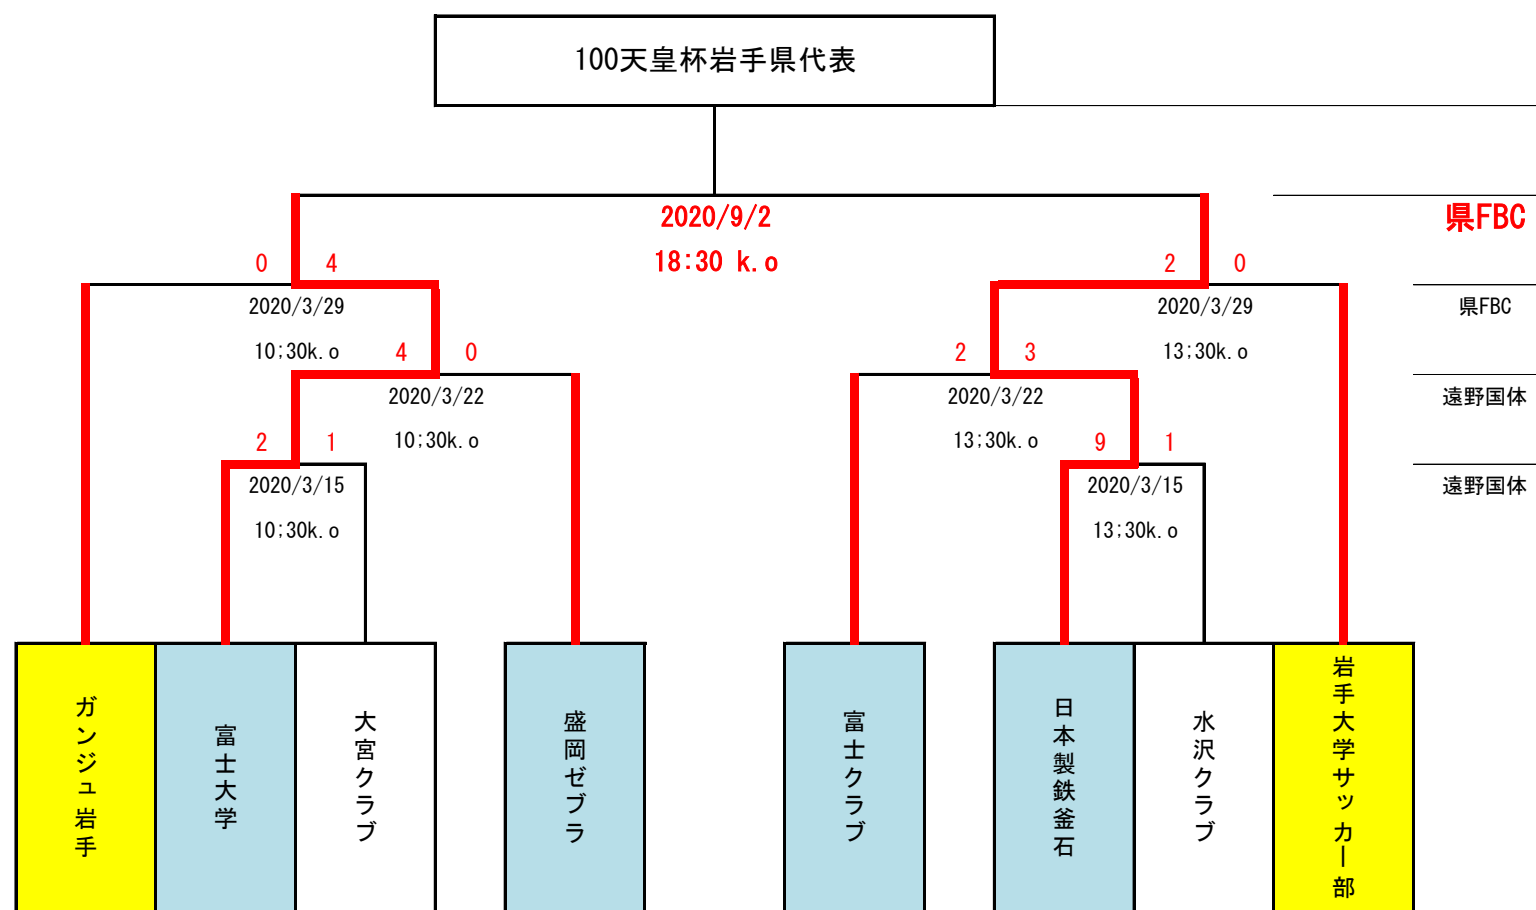

第70回岩手県サッカー選手権大会開催概要

2020/8/31現在

■決勝トーナメント

第2シード 第69回大会決勝大会出場チーム (FCガンジュ岩手、岩手大学)

第3シード 東北社会人リーグ1部・大学リーグ1部 (富士クラブ2003、盛岡ゼブラ、日本製鉄釜石、富士大学)

2次ラウンド上位 大宮クラブ、水沢クラブ

※ 決勝大会の組合せについては2020年2月29日(土)に岩手県サッカー協会事務局立会いのもと抽選する。

■2次ラウンド

1次ラウンドからの進出チーム2チームに加えて、第4シードの参加希望チーム数により大会形式を決定する。

参加チーム 大宮クラブ、水沢サッカークラブ、花巻フットボールクラブ、遠野SC

第4シード 東北社会人リーグ2部・大学リーグ2部 (大宮クラブ、水沢クラブ、ヌ・ペーレ平泉前沢、岩手クラブ、県立大学、岩手医大)

10月27日から12月1日まで県内各地の芝生又は人工芝グラウンドで開催

4チーム総当たりのリーグ戦で各チーム3試合

引分けの場合はPK戦を実施、試合時間内の勝:勝点3、PK戦の勝:2、PK戦の負:1、試合時間内の負:0

上位2チームが決勝ラウンドに進出する。 **大宮クラブ(勝点9、1位)、水沢クラブ(勝点6、2位)が進出**

チーム名	大宮	水沢	花巻	遠野	勝	負	PK勝	PK負	勝点	得失点
大宮クラブ	-	○2-0	○11-1	○4-1	3	-	-	-	9	15
水沢クラブ	●0-2	-	○11-0	○1-0	2	1	-	-	6	10
花巻FC	●1-11	●0-11	-	●1-2	-	3	-	-	0	-22
遠野SC	●1-4	●0-1	○2-1	-	1	2	-	-	3	-3

■ 4チーム総当たりのリーグ戦の場合には各チーム3試合で計6試合

- ① 水沢 11vs 0 花巻 2019年10月27日(日) 11:00~ 胆沢川桜づつみ多目的広場
- ② 大宮 2vs 0 水沢 2019年11月3日(日) 11:00~ 花巻スポーツキャンプ村
- ③ 水沢 1vs 0 遠野 2019年11月10日(日) 11:00~ 遠野国体人工芝
- ④ 大宮 11vs 1 花巻 2019年11月17日(日) 11:00~ 花巻スポーツキャンプ村
- ⑤ 花巻 1vs 2 遠野 2019年11月24日(日) 11:00~ 釜石球技場
- ⑥ 大宮 4vs 1 遠野 2019年12月1日(日) 11:00~ 遠野国体人工芝