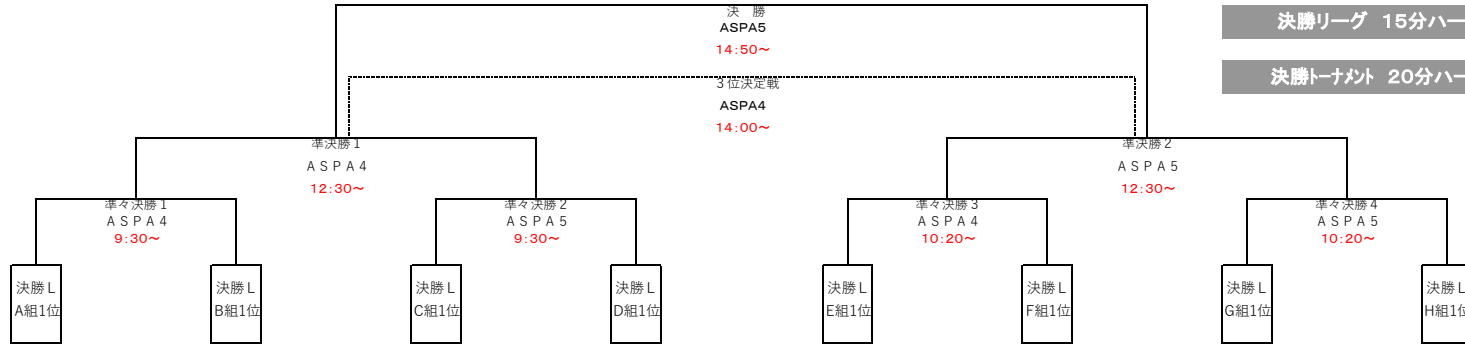

# 第47回岩手県サッカースポーツ少年団大会

1次ラウンド 15分ハーフ

決勝リーグ 15分ハーフ

決勝トーナメント 20分ハーフ

組	A'	B'	C'	D'	E'	F'	G'	H'
会場	ASPA(1, 2, 3, UP)	ASPA(1, 2, 3, UP)	ASPA(4, 5)	ASPA(練習場)	ASPA(1, 2, 3, UP)	ASPA(1, 2, 3, UP)	ASPA(4, 5)	ASPA(練習場)
チーム	上野 花巻 花巻	前沢 山田	胆沢 相去	江刺 高田	滝沢 岩手	大宮 岩手	仙北 八幡平	岩手県庁 岩手
1	太田東 ① ③ ⑤	① ③ ⑤	① ③ ⑤	① ③ ⑤	① ③ ⑤	① ③ ⑤	① ③ ⑤	① ③ ⑤
2	Vとおの ⑥ ④	⑥ ④	⑥ ④	⑥ ④	⑥ ④	⑥ ④	⑥ ④	⑥ ④
3	花巻 ②	②	②	②	②	②	②	②
4	ロビン	山田	釜石	GROWS2	AFRUMAL	V岩手	向中野	水沢U

競技開始時刻	ASPA							
	1	2	3	アップ場	4	5	練習場 1	練習場 2
1 10:00~	A'①	A'②	B'①	B'②	C'①	C'②	D'①	D'②
2 10:40~	E'①	E'②	F'①	F'②	G'①	G'②	H'①	H'②
3 11:20~								
4 12:00~	A'③	A'④	B'③	B'④	C'③	C'④	D'③	D'④
5 12:40~	E'③	E'④	F'③	F'④	G'③	G'④	H'③	H'④
6 13:20~								
7 14:00~	A'⑤	A'⑥	B'⑤	B'⑥	C'⑤	C'⑥	D'⑤	D'⑥
8 14:40~	E'⑤	E'⑥	F'⑤	F'⑥	G'⑤	G'⑥	H'⑤	H'⑥

組	A	B	C	D	E	F	G	H
会場	ASPA(4, 5)	ASPA(4, 5)	ASPA(1, 2, 3, UP)	ASPA(練習場)	ASPA(練習場)	ASPA(1, 2, 3, UP)	鬼清水G	鬼清水G
チーム	秋田 山形 山形 鹿角	GROWS 黒北 一関	花巻 大宮 和賀 矢野	ロビン 花巻 釜石 釜石	大宮 岩手 岩手 岩手	青山 MIYAKO 南郷 東山	大宮 二戸 山田	大宮 V岩手 MAESAKI 二戸 山田
1	① ⑨ ⑥ ③	① ⑨ ⑥ ③	① ⑨ ⑥ ③	① ⑨ ⑥ ③	① ⑨ ⑥ ③	① ⑨ ⑥ ③	① ⑨ ⑥ ③	① ⑨ ⑥ ③
2	④ ⑧ ⑩	④ ⑧ ⑩	④ ⑧ ⑩	④ ⑧ ⑩	④ ⑧ ⑩	④ ⑧ ⑩	④ ⑧ ⑩	④ ⑧ ⑩
3	② ⑦	② ⑦	② ⑦	② ⑦	② ⑦	② ⑦	② ⑦	② ⑦
4	⑤	⑤	⑤	⑤	⑤	⑤	⑤	⑤
5	飯豊	月が丘	矢野	石鳥谷	アールズ	岩手県庁	前沢	山田

競技開始時刻	ASPA					鬼清水							
	1	2	3	アップ場	5	上1	上2	下1A	下1B	下2A	下2B		
1 1:30~	F①	F②		A①	B①	D①	E①	L①	O①	J①	K①	H①	P①
2 1:10~	I①	N①	M①	C①	A②	B②	D②	L②	O②	J②	K②	H②	P②
3 1:50~	I②	N②	M②	C②				L③	O③	J③	K③	H③	P③
4 2:30~			F③	F④	A③	B③	D③	L④	O④	J④	K④	H④	P④
5 3:10~	I③	N③	M③	C③	A④	B④	D④	L⑤	O⑤	J⑤	K⑤	H⑤	P⑤
6 3:50~	I④	N④	M④	C④									
7 1:30~	F⑤			A⑤	B⑤	D⑤	E⑤						
8 5:10~	I⑤	N⑤	M⑤	C⑤									