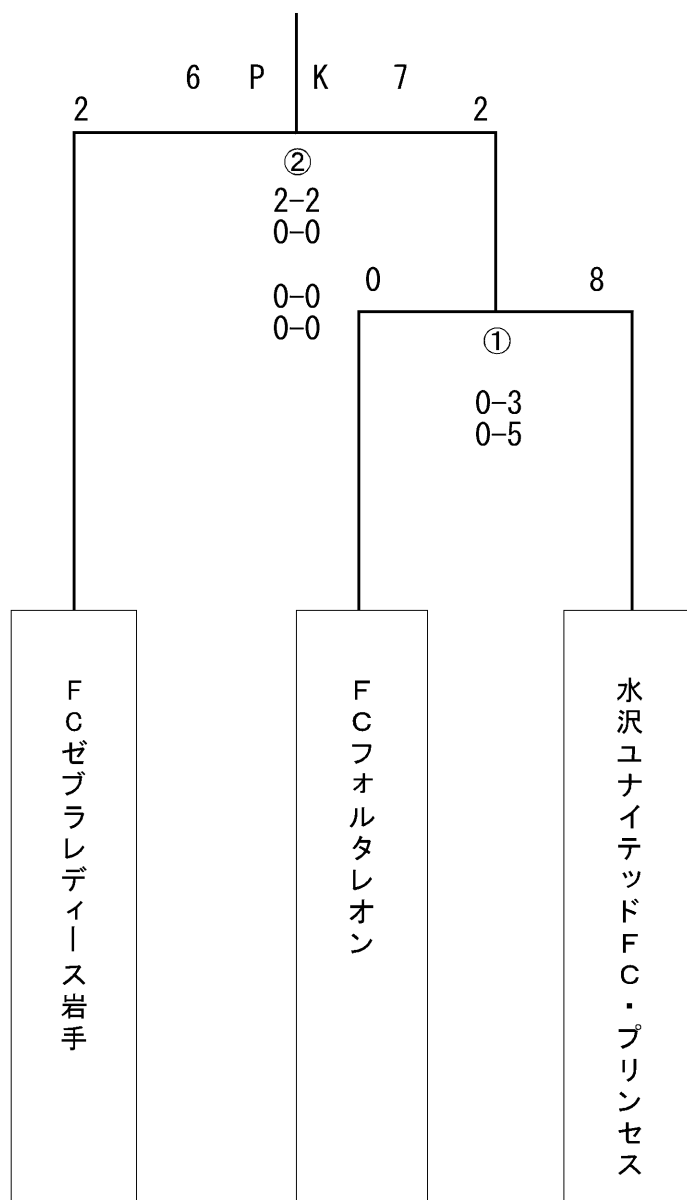

第25回全日本女子ユース(U-15)サッカー選手権大会

日時：令和2年7月25日・8月8日
会場：岩手町総合グラウンド

①令和2年7月25日(土) 11:00 岩手町総合グラウンド

②令和2年8月8日(土) 11:00 岩手町総合グラウンド