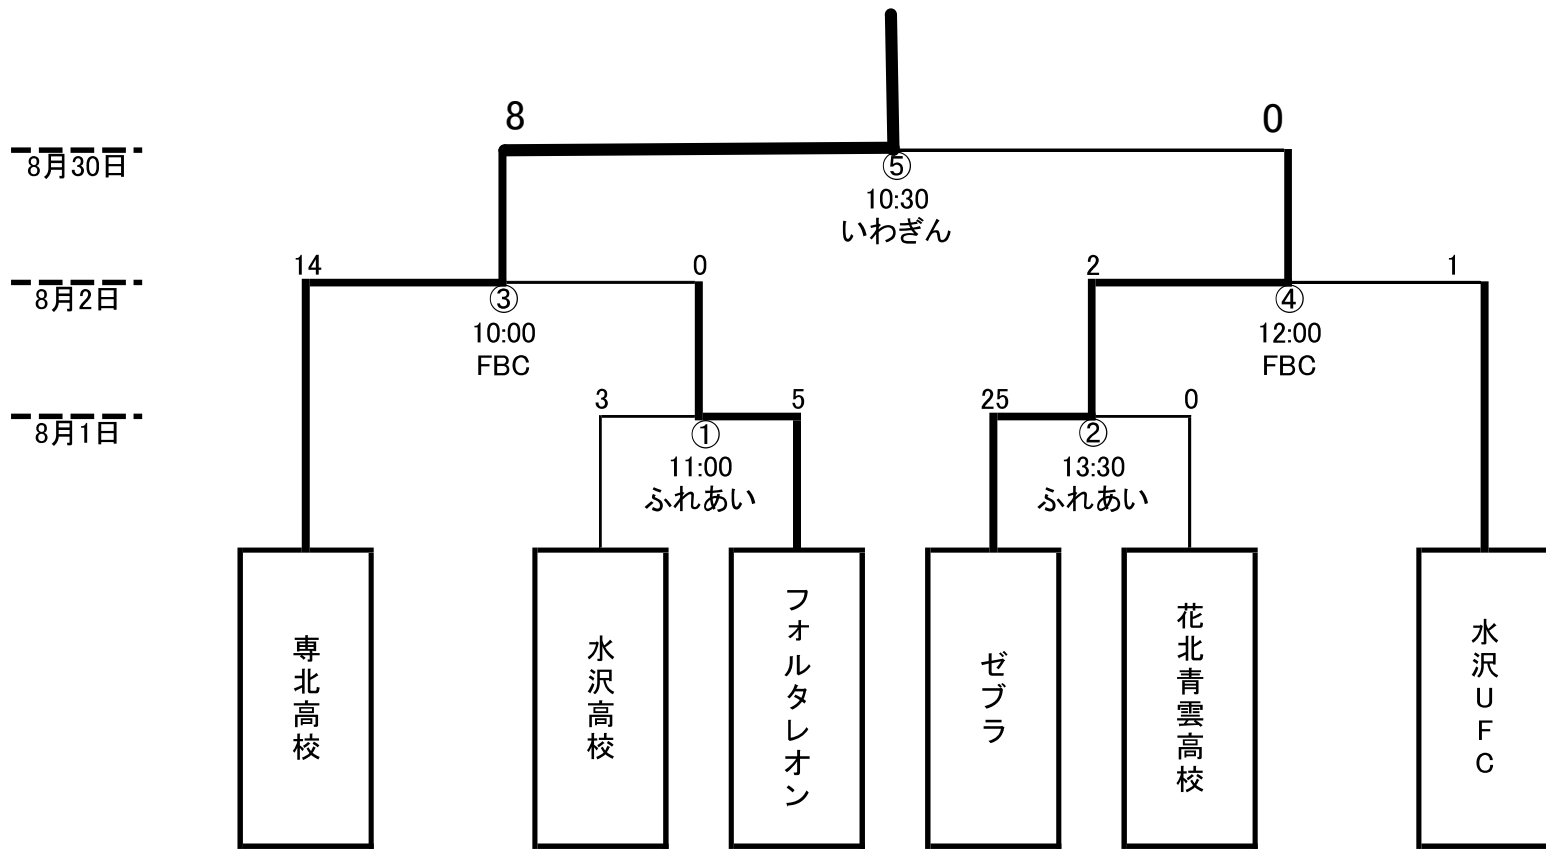

第33回岩手県女子サッカー選手権大会 戦績表

■日程: 令和2年8月1日(土)、8月2日(日)、8月30日(日)
 ■会場: 奥州市ふれあいの丘公園、岩手県フットボールセンター、いわぎんスタジアム

試合日程	チーム名	結果	チーム名	会場
① 8月1日(土) 11:00	水沢高等学校	3 - 5	FCフォルタレオン	ふれあい
② 8月1日(土) 13:30	FCゼブラレディース岩手	25 - 0	花北青雲高等学校	ふれあい
③ 8月2日(日) 10:00	専修大学北上高等学校	14 - 0	FCフォルタレオン	岩手県FBC
④ 8月2日(日) 12:00	FCゼブラレディース岩手	2 - 1	水沢ユナイテッドFC・プリンセス	岩手県FBC
⑤ 8月30日(日) 10:30	専修大学北上高等学校	8 - 0	FCゼブラレディース岩手	いわぎん