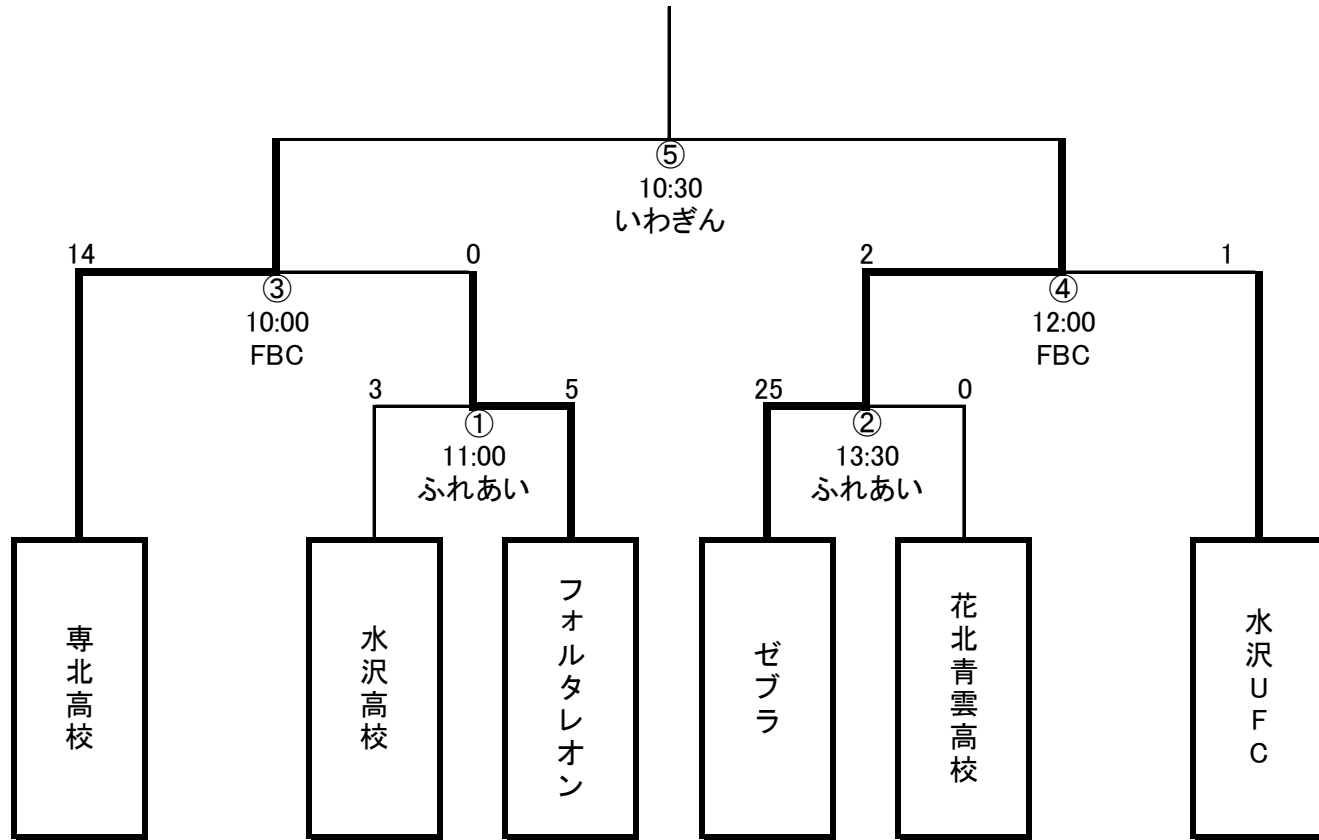

第33回岩手県女子サッカー選手権大会 戦績表

■日程: 令和2年8月1日(土)、8月2日(日)、8月30日(日)
 ■会場: 奥州市ふれあいの丘公園、岩手県フットボールセンター、いわぎんスタジアム

| 試合日程 | チーム名 | 結果 | チーム名 | 会場 |
|------------------|--------------|--------|------------------|--------|
| ① 8月1日(土) 11:00 | 水沢高等学校 | 3 - 5 | FCフォルタレオン | ふれあい |
| ② 8月1日(土) 13:30 | FCゼブラレディース岩手 | 25 - 0 | 花北青雲高等学校 | ふれあい |
| ③ 8月2日(日) 10:00 | 専修大学北上高等学校 | 14 - 0 | FCフォルタレオン | 岩手県FBC |
| ④ 8月2日(日) 12:00 | FCゼブラレディース岩手 | 2 - 1 | 水沢ユナイテッドFC・プリンセス | 岩手県FBC |
| ⑤ 8月30日(日) 10:30 | 専修大学北上高等学校 | | FCゼブラレディース岩手 | いわぎん |