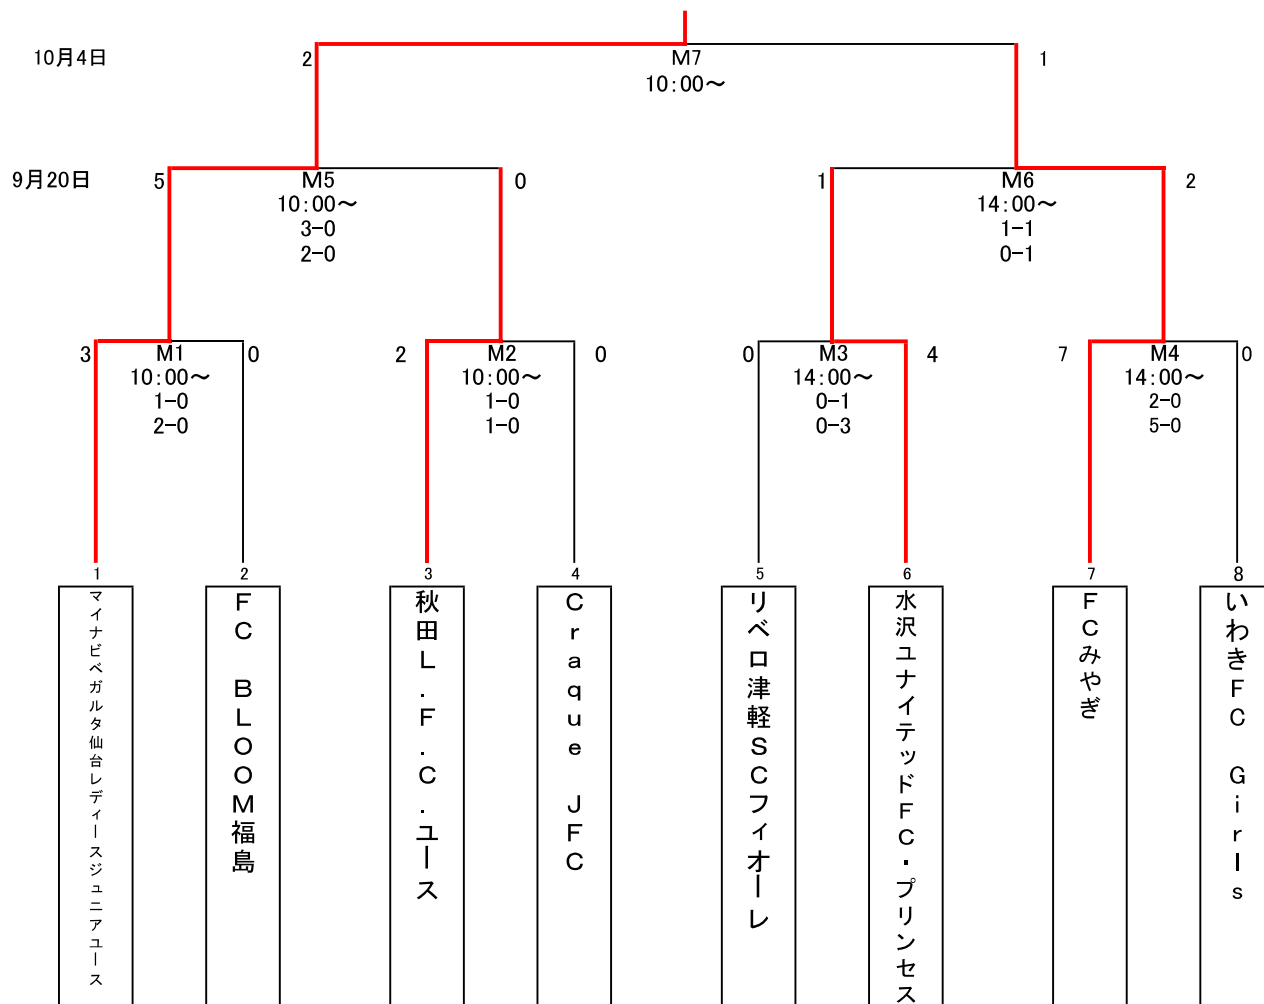

## JFA 第25回全日本U-15女子サッカー選手権大会東北大会

■日程: 2020年9月19日(土)・9月20日(日)・10月4日

■会場: 十六沼公園サッカー場 ・ 相馬光陽サッカー場