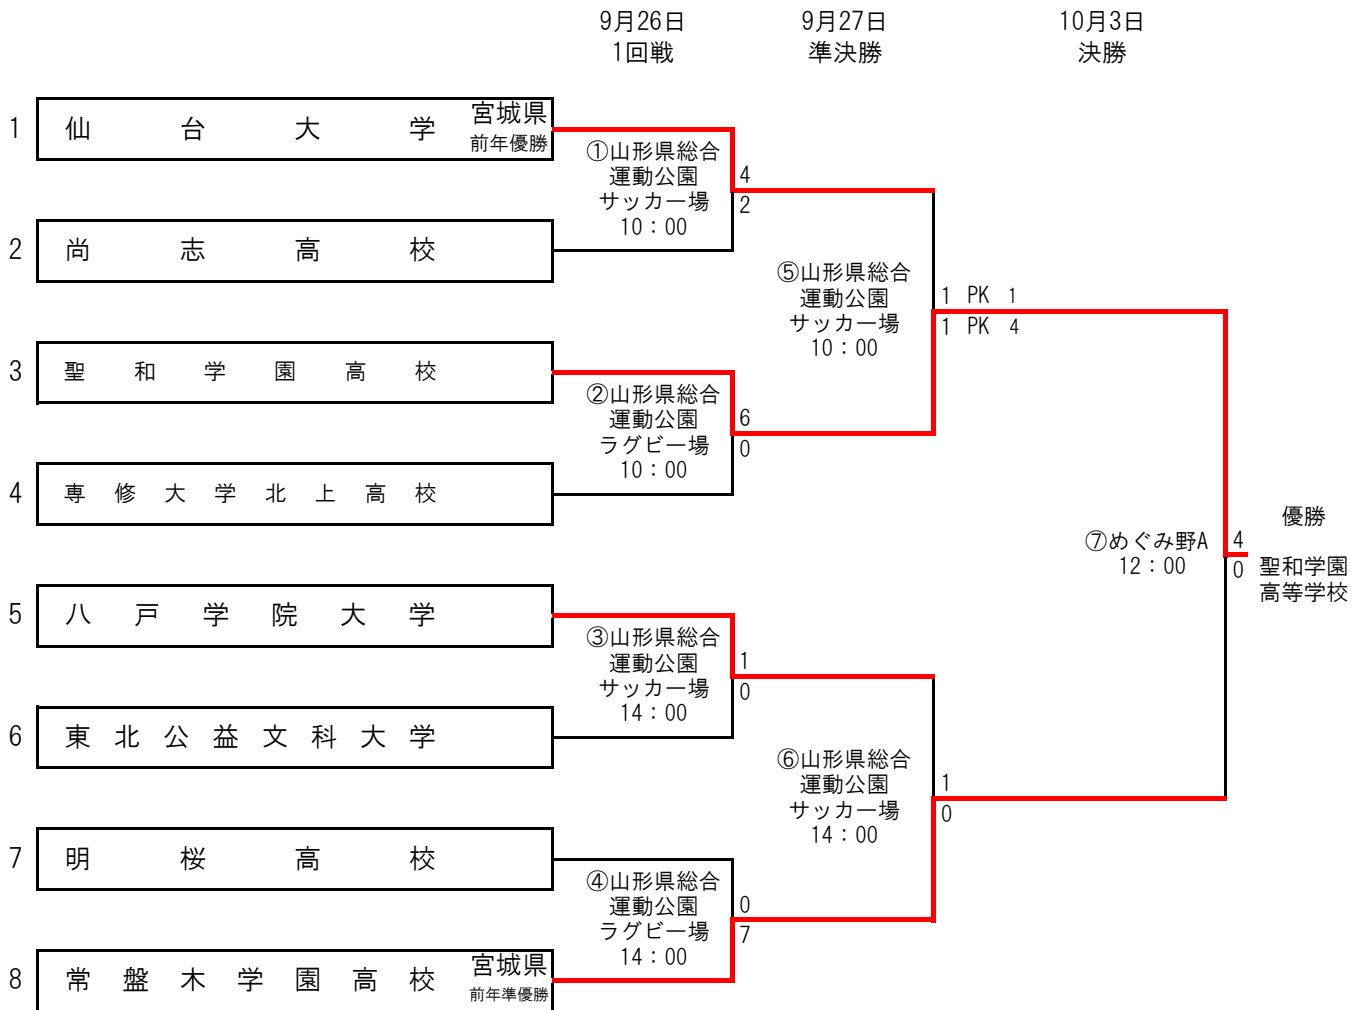

# THFA河北新報旗争奪 第39回東北女子サッカー選手権大会 兼 第42回皇后杯JFA全日本女子サッカー選手権大会東北大会

## 組合せ表

■日程：令和2年9月26日(土)・27日(日)・10月3日(土)    ■会場：山形県総合運動公園サッカー場・ラグビー場  
みやぎ生協めぐみ野サッカー場

試合日程		山形県総合運動公園サッカー場			山形県総合運動公園ラグビー場				
		マッチ No.	チーム名	スコア	チーム名	マッチ No.	チーム名	スコア	チーム名
9/26(土)	10:00	①	仙台大学	4 : 2	尚志高校	②	聖和学園高校	6 : 0	専修大学北上高校
	14:00	③	八戸学院大学	1 : 0	東北公益文科大学	④	明桜高校	0 : 7	常盤木学園高校
9/27(日)	10:00	⑤	仙台大学	1 : 1 (PK : 1-4)	聖和学園高校				
	14:00	⑥	八戸学院大学	1 : 0	常盤木学園高校				
10/3(土)	/	みやぎ生協めぐみ野サッカー場 A							
	12:00	⑦	聖和学園高校	4 : 0	八戸学院大学				