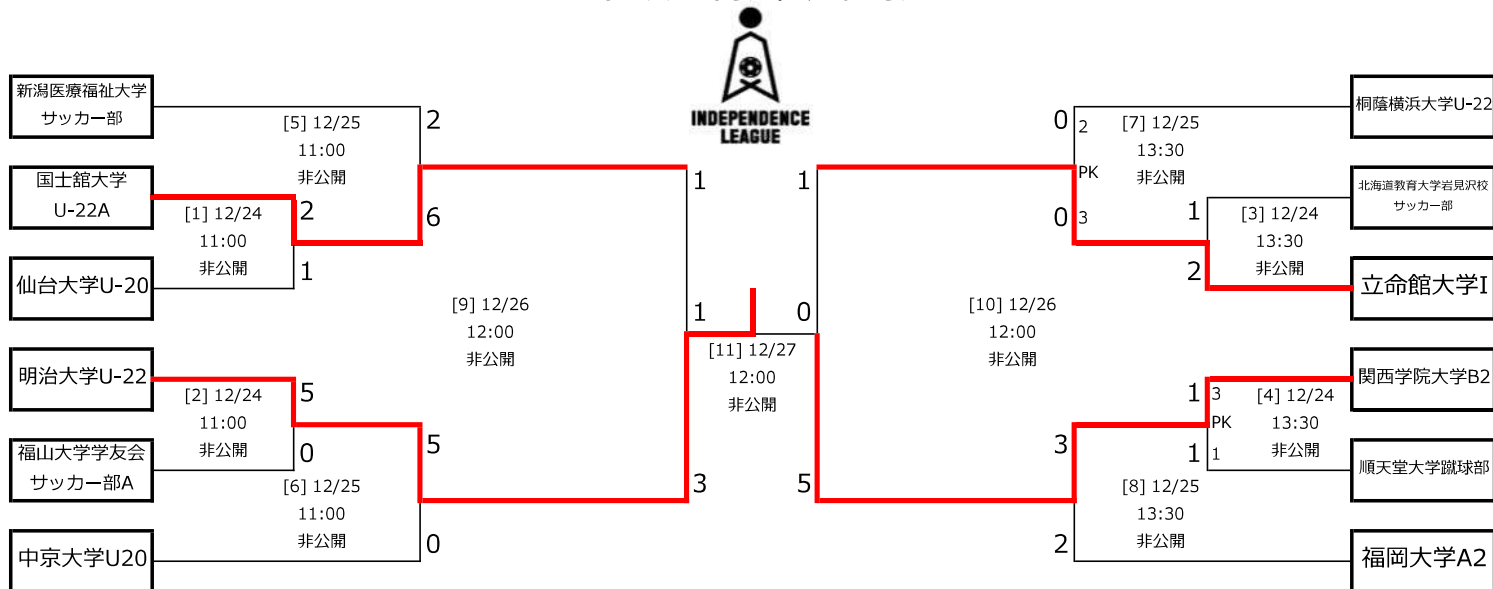

アットホームカップ2020 第18回インディペンデンスリーグ 全日本大学サッカーフェスティバル
トーナメント表・組み合わせ表

1回戦 2020年12月24日 (木)

[1]	11:00 Kickoff	国士舘大学U-22A	vs	仙台大学U-20	非公開
[2]		明治大学U-22	vs	福山大学学友会サッカー部A	非公開
[3]	13:30 Kickoff	立命館大学I	vs	北海道教育大学岩見沢校サッカー部	非公開
[4]		順天堂大学蹴球部	vs	関西学院大学B2	非公開

2回戦 2020年12月25日 (金)

[5]	11:00 Kickoff	新潟医療福祉大学サッカー部	vs	国士舘大学U-22A	非公開
[6]		明治大学U-22	vs	中京大学U20	非公開
[7]	13:30 Kickoff	立命館大学I	vs	桐蔭横浜大学U-22	非公開
[8]		福岡大学A2	vs	関西学院大学B2	非公開

準決勝 2020年12月26日 (土)

[9]	12:00 Kickoff	国士舘大学U-22A	vs	明治大学U-22	非公開
[10]		関西学院大学B2	vs	立命館大学I	非公開

決勝 2020年12月27日 (日)

[11]	12:00 Kickoff	明治大学U-22	vs	関西学院大学B2	非公開
------	---------------	----------	----	----------	-----

大会期間: 2020年12月24日～12月27日
大会会場: 非公開