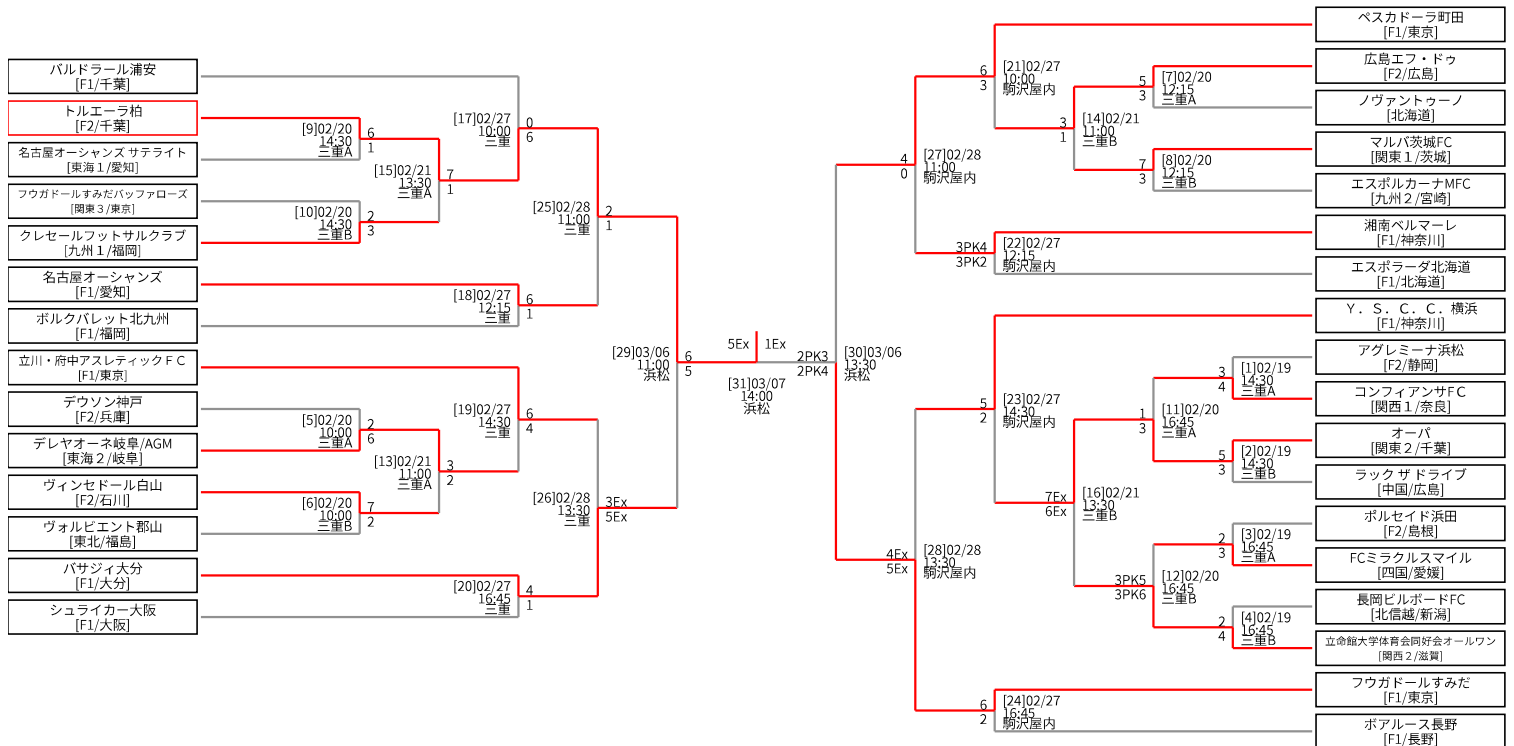

# JFA 第26回全日本フットサル選手権大会

1回戦 2回戦 3回戦 4回戦 準々決勝 準決勝 決勝戦 準決勝 準々決勝 4回戦 3回戦 2回戦 1回戦

大会期間: 2021年2月19日～3月7日

大会会場:

1回戦～3回戦

三重県／三重県営サンアリーナ

4回戦・準々決勝

東京都／駒沢オリンピック公園総合運動場 屋内球技場

三重県／三重県営サンアリーナ

準決勝・決勝

静岡県／浜松アリーナ

公益財団法人 日本サッカー協会