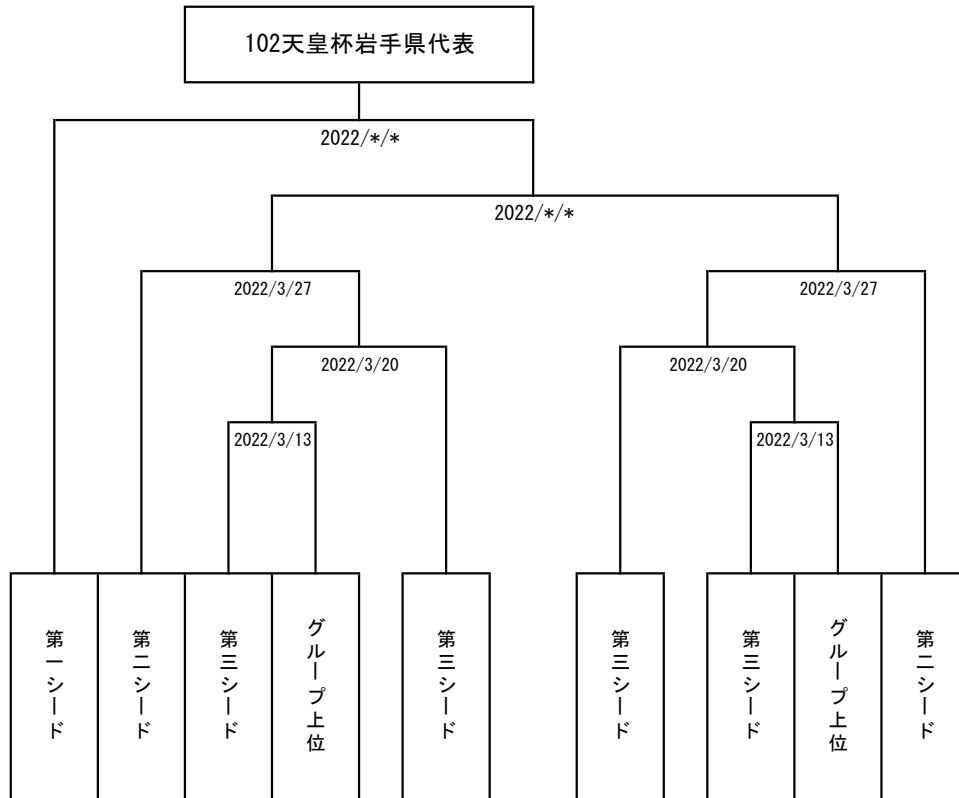

第72回岩手県サッカー選手権大会

2021/11/28現在

■決勝トーナメント

第1シード グルージャ盛岡 (J3)

第2シード 第70回大会決勝出場チーム (富士大学、日本製鉄釜石)

第3シード 東北社会人リーグ1部・大学リーグ1部 (ガンジュ、ゼブラ、大宮、富士クラブ)

■1次ラウンド

参加希望チーム 水沢クラブ、ヌ・ペーレ、遠野クラブ、岩手大学、遠野SC、CARNAGE

11月7日から11月28日まで下記の県内人工芝グラウンドで開催

3チーム総当たりのリーグ戦を2グループで行い各チーム2試合

引分けの場合はPK戦を実施

試合時間内の勝:勝点3、PK戦の勝:2、PK戦の負:1、試合時間内の負:0

各グループ上位チームが決勝トーナメントに進出する。

■Aグループ

チーム名	A	B	C	勝	負	PK勝	PK負	勝点
A:ヌ・ペーレ	△	●	○	-	1	1	-	2
B:水沢クラブ	▲	○	●	-	1	-	1	1
C:遠野SC	○	○	△	2	-	-	-	6

■Bグループ

チーム名	D	E	F	勝	負	PK勝	PK負	勝点
D:遠野クラブ	○	○	○	2	-	-	-	6
E:CARNAGE	●	○	●	-	2	-	-	0
F:岩手大学	●	○	○	1	1	-	-	3

① 11/7(日)10:30~ 遠野国体記念公園サッカー場 A:ヌ・ペーレ(前0、後1)PK4 1vs1 PK3(前1、後0) B:水沢クラブ

② 11/21(日)10:30~ 遠野国体記念公園サッカー場 B:水沢クラブ(前0、後0)0vs1(前1、後0) C:遠野SC

③ 11/28(日)10:30~ 遠野国体記念公園サッカー場 A:ヌ・ペーレ(前0、後1)1vs2(前1、後1) C:遠野SC

④ 11/7(日)13:00~ 遠野国体記念公園サッカー場 D:遠野クラブ(前3、後1)4vs0(前0、後0) E:CARNAGE

⑤ 11/21(日)13:00~ 遠野国体記念公園サッカー場 E:CARNAGE(前0、後0)0vs5(前3、後2) F:岩手大学

⑥ 11/28(日)13:00~ 遠野国体記念公園サッカー場 D:遠野クラブ(前0、後2)2vs0(前0、後0) F:岩手大学