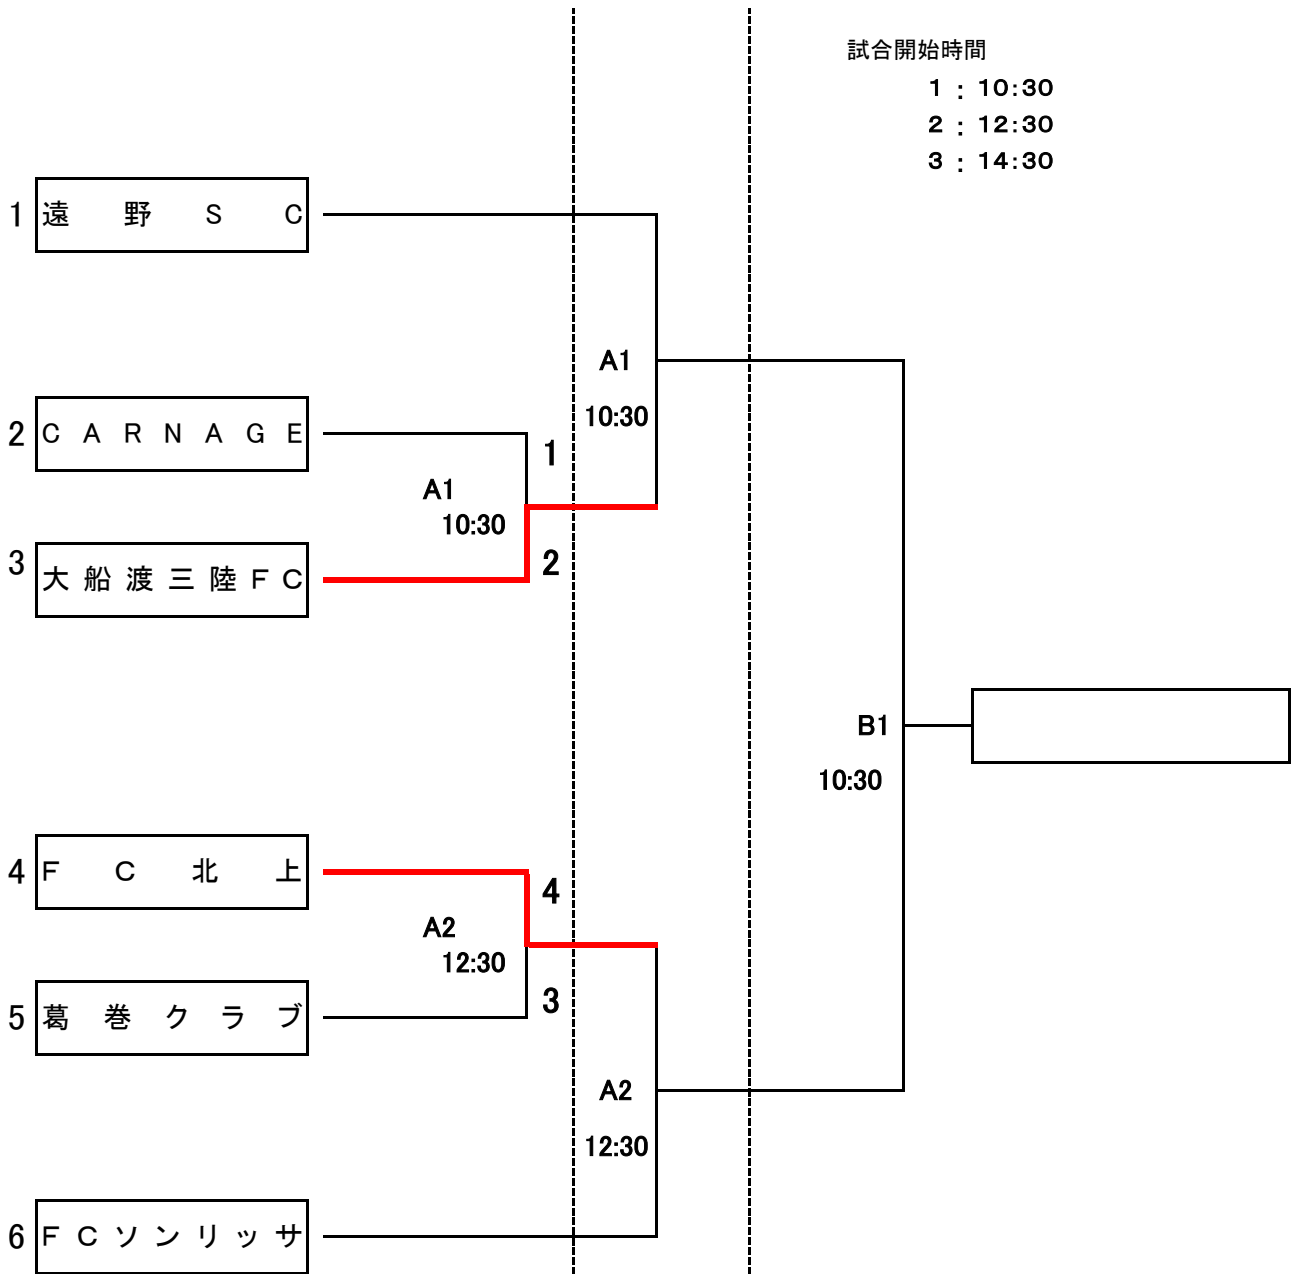

(2021年度)第28回 全国クラブチームサッカー選手権大会 岩手県大会

組 合 せ / 試 合 結 果

会 場

A : 遠野国体記念公園サッカー場

B : 遠野運動公園陸上競技場

試合開始時間

1 : 10:30

2 : 12:30

3 : 14:30

【参加チーム】

遠野SC(前回東北大会)
大船渡三陸FC
葛巻クラブ
FC盛岡市立(辞退)
FC北上
FCソニリッサ
CARNAGE

7/11

7/25

8/1

(日)

(日)