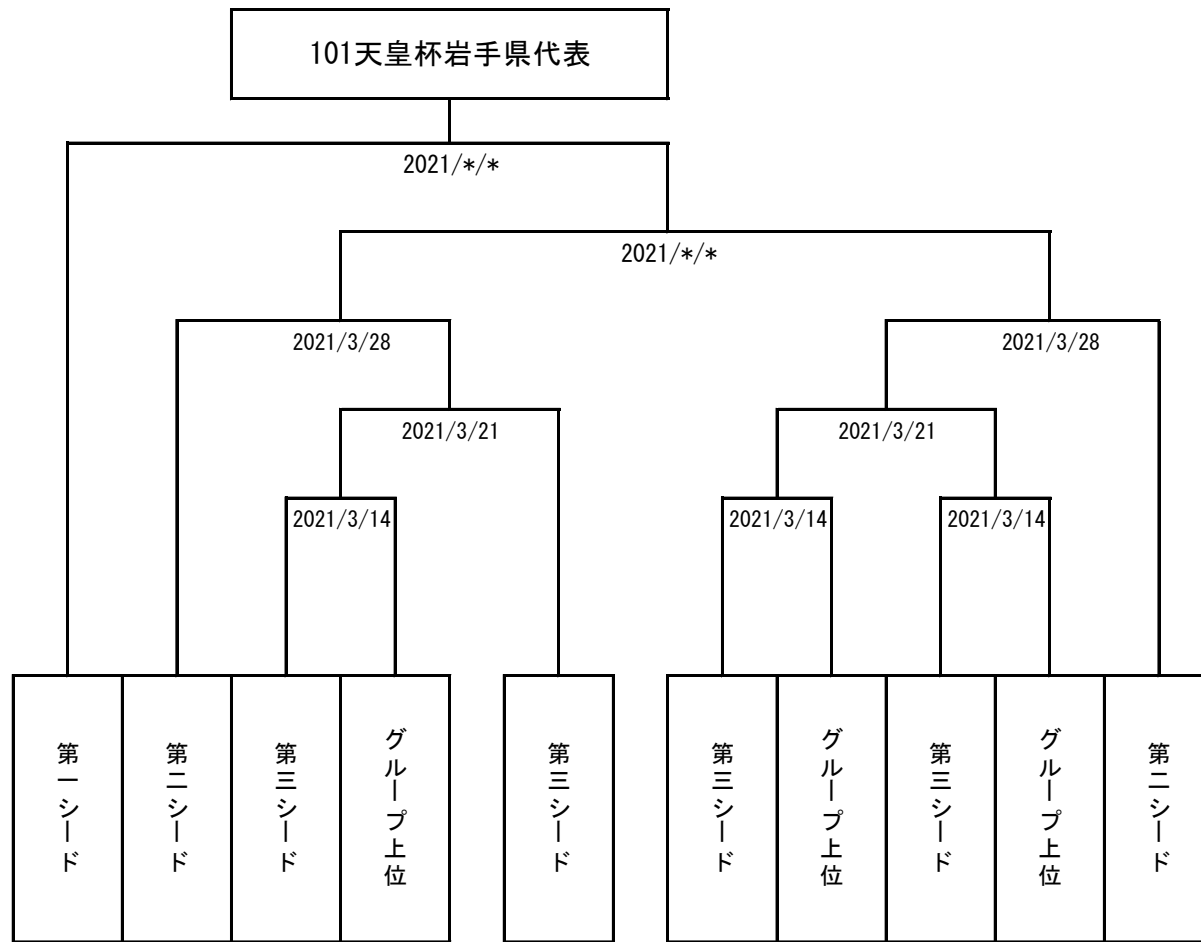

第71回岩手県サッカー選手権大会

2020/11/16現在

■決勝トーナメント

第1シード グルージャ盛岡 (J3)

第2シード 第70回大会決勝出場チーム (富士大学、日本製鉄釜石)

第3シード 東北社会人リーグ1部・大学リーグ1部 (ガンジュ、ゼブラ、大宮、富士クラブ)

■1次ラウンド

参加希望チーム 水沢クラブ、花巻クラブ、ヌ・ペーレ、遠野SC

11月8日から11月29日まで下記の県内人工芝グラウンドで開催

4チーム総当たりのリーグ戦で各チーム3試合

引分けの場合はPK戦を実施

試合時間内の勝:勝点3、PK戦の勝:2、PK戦の負:1、試合時間内の負:0

上位3チームが決勝トーナメントに進出する。

チーム名	A	B	C	D	勝	PK勝	負	PK負	得失	勝点	順位
A 水沢		○4-0 2-0 2-0	③	⑥	1	0	0	0	4	3	1
B 花巻	●0-4 0-2 0-2		⑤	④	0	0	1	0	-4	0	4
C ヌ・ペ				○2-0 1-0 1-0	1	0	0	0	2	3	2
D 遠野SC			●0-2 0-1 0-1		0	0	1	0	-2	0	3

4チーム総当たりのリーグ戦の場合には各チーム3試合で計6試合

- ① 11/ 8 (日) 10:30~ 遠野国体記念公園サッカー場 A水沢 (前、後) vs (前、後) B花巻
- ② 11/15 (日) 10:30~ 胆沢川桜づつみ多目的グラウンド Cヌ・ペーレ (前、後) vs (前、後) D遠野SC
- ③ 11/22 (日) 10:30~ 遠野国体記念公園サッカー場 A水沢 (前、後) vs (前、後) Cヌ・ペーレ
- ④ 11/22 (日) 13:00~ 遠野国体記念公園サッカー場 B花巻 (前、後) vs (前、後) D遠野SC
- ⑤ 11/29 (日) 10:30~ 遠野国体記念公園サッカー場 B花巻 (前、後) vs (前、後) Cヌ・ペーレ
- ⑥ 11/29 (日) 13:00~ 遠野国体記念公園サッカー場 A水沢 (前、後) vs (前、後) D遠野SC