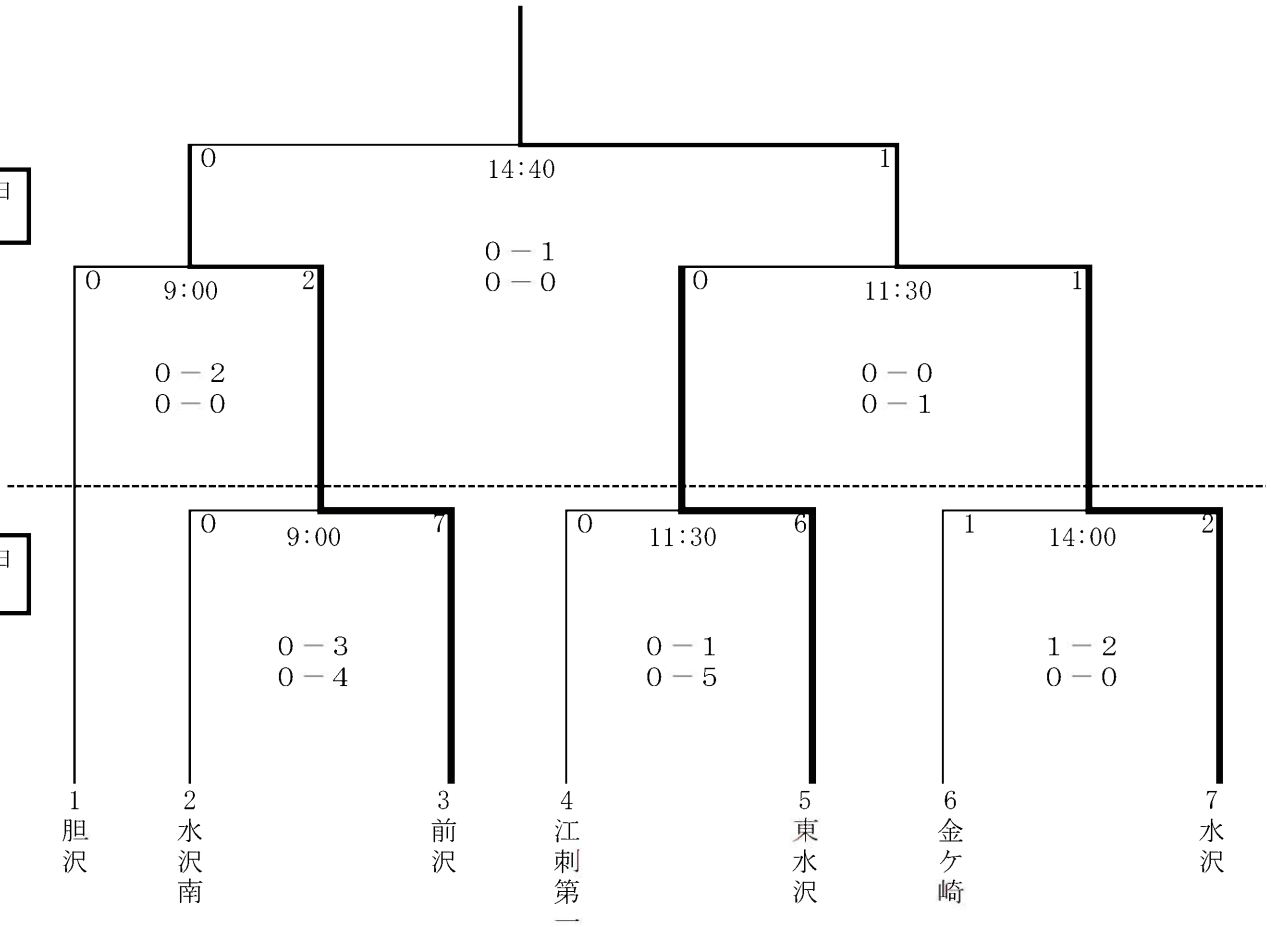

胆江地区中学校総合体育大会サッカー競技 (最終結果)

優勝：奥州市立水沢中学校
2位：奥州市立前沢中学校
2チーム県大会出場

水沢中学校

6月20日
(日)

6月19日
(土)