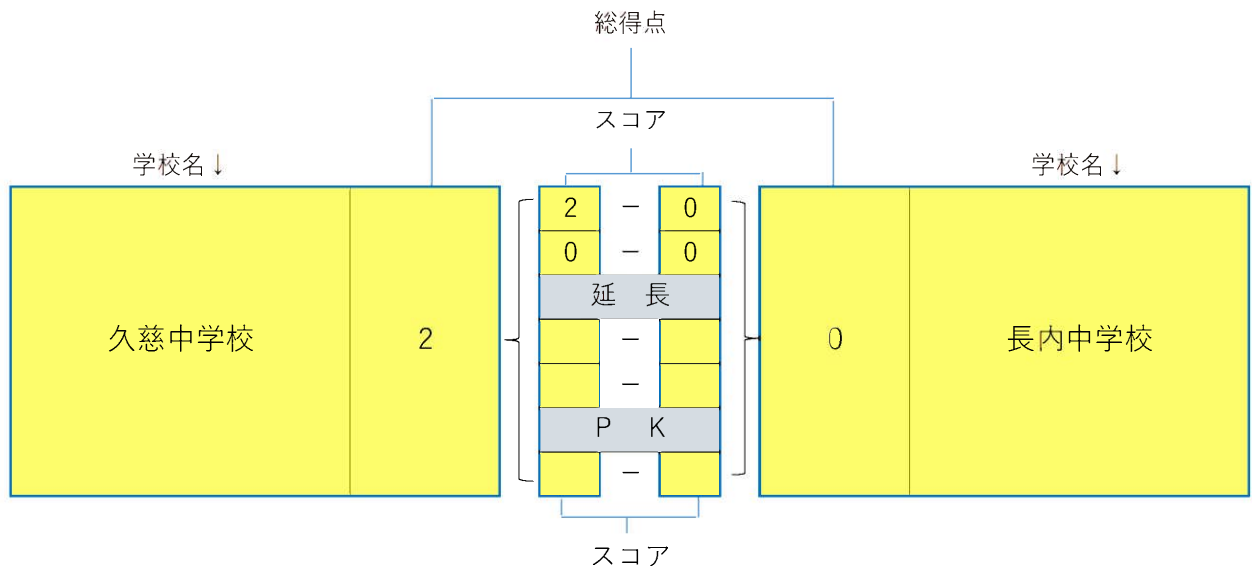

令和3年度久慈地区中学校総合体育大会 サッカー競技

▽決勝