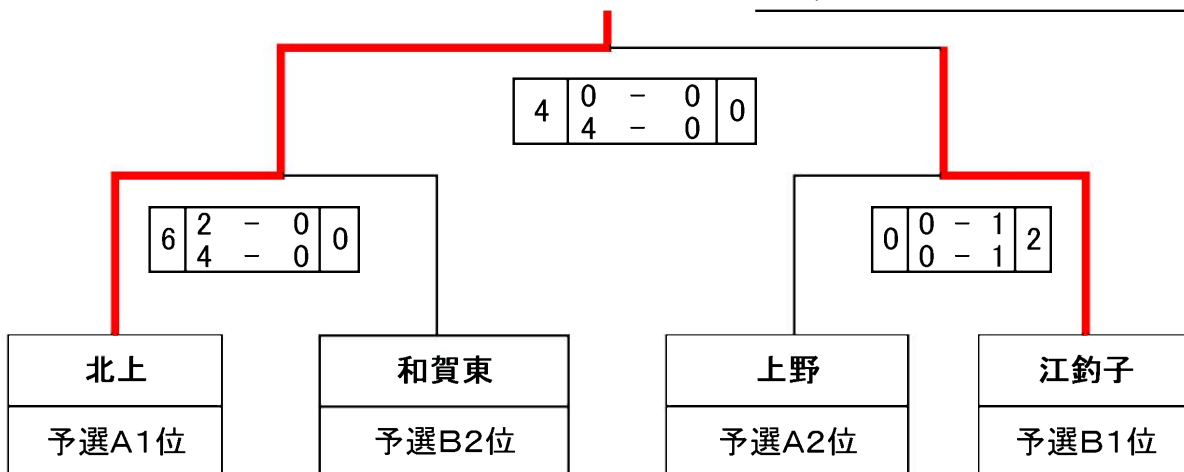

第57回和賀地区中学校総合体育大会 サッカー競技 結果

令和三年6月12日(土)13日(日)

北上総合運動公園

予選Aリーグ

	上野	北上	飯豊・北上北	勝点	得点	失点	得失	順位
① 上野	●	○		3	4	9	-5	2
	0 | 0 - 5 | 9	4 | 2 - 0 | 0						
② 北上	○	●		6	15	0	21	1
	9 | 5 - 0 | 4 - 0 | 0	6 | 3 - 0 | 3 - 0 | 0						
③ 飯豊・北上北	●	●		0	0	10	-10	3
	0 | 0 - 2 | 0 - 2 | 4	0 | 0 - 3 | 0 - 3 | 6						

予選Bリーグ

	江釣子	南	和賀東	勝点	得点	失点	得失	順位
④ 江釣子	○	○		6	6	1	5	1
	2 | 2 - 0 | 0 - 0 | 0	4 | 2 - 0 | 2 - 1 | 1						
⑤ 南	●	●		0	1	6	-5	3
	0 | 0 - 2 | 0 - 0 | 2	1 | 0 - 1 | 1 - 3 | 4						
⑥ 和賀東	●	○		3	5	5	0	2
	1 | 0 - 2 | 1 - 2 | 4	4 | 1 - 0 | 3 - 1 | 1						

1位 北上中学校 県大会出場

2位 江釣子中学校 県大会出場

3位 和賀東中学校

3位 上野中学校

順位決定トーナメント