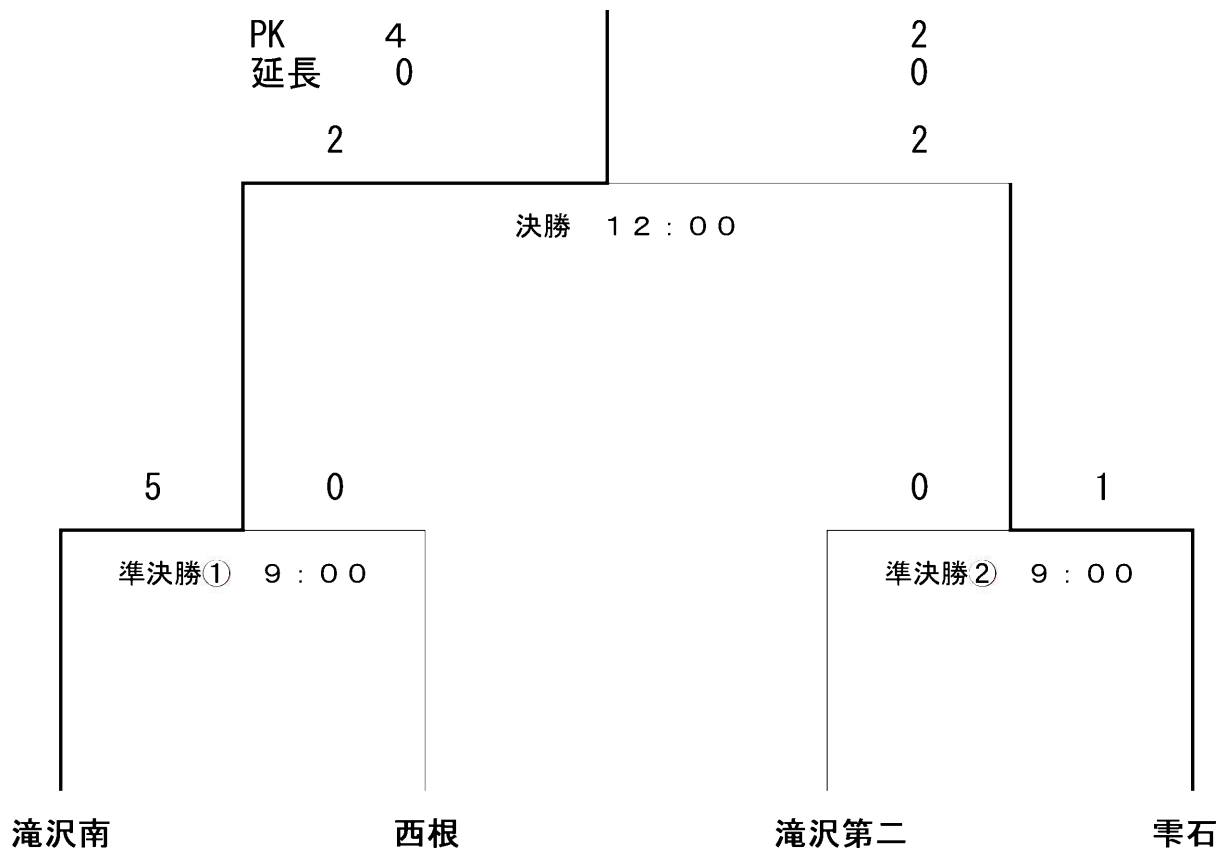

令和3年度 岩手地区中学校総合体育大会 サッカー競技 結果

1日目：19日（土）

【予選リーグ】

Aブロック	① 松尾	② 滝南	③ 滝二		勝ち点	勝	負	分	得失点差	順位
① 松尾		1-4	1-4	① 松尾	0	0	2	0	-6	3
② 滝南	4-1		3-0	② 滝南	6	2	0	0	6	1
③ 滝二	4-1	0-3		③ 滝二	3	1	1	0	0	2

Bブロック	④ 雫石	⑤ 西根	⑥ 葛巻	⑦ 滝沢	勝ち点	勝	負	分	得失点差	順位
④ 雫石		1-0	5-0		6	2	0	0	6	1
⑤ 西根	0-1			3-0	3	1	1	0	2	2
⑥ 葛巻	0-5			0-4	0	0	2	0	-9	4
⑦ 滝沢		0-3	4-0		3	1	1	0	1	3

令和3年度 岩手地区中学校総合体育大会 サッカー競技 結果

2日目：20日（日）

【決勝トーナメント】