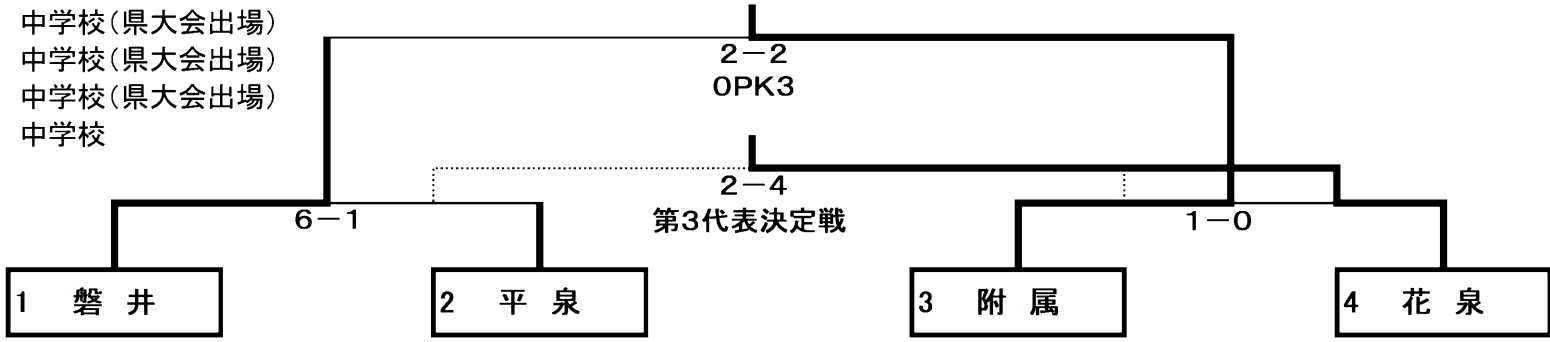

令和3年度 岩手地区中学校総合体育大会 サッカー競技 結果

2日目：20日（日）

【決勝トーナメント】

一関地方中学校総合体育大会 サッカー競技

- 第1位 附属 中学校(県大会出場)
- 第2位 磐井 中学校(県大会出場)
- 第3位 花泉 中学校(県大会出場)
- 第3位 平泉 中学校

大会2日目
大会1日目

【Aグループ】

	1花泉	2千厩	3室根	4平泉	勝点	得点	失点	得失	順位
1花泉	X	2○1	19○0	X	6	21	1	+20	1
2千厩	1●2	X	X	1▲1 2PK4	1	2	3	-1	3
3室根	0●19	X	X	1●15	0	1	34	-33	4
4平泉	X	1△1 4PK2	15○1	X	5	16	2	+14	2