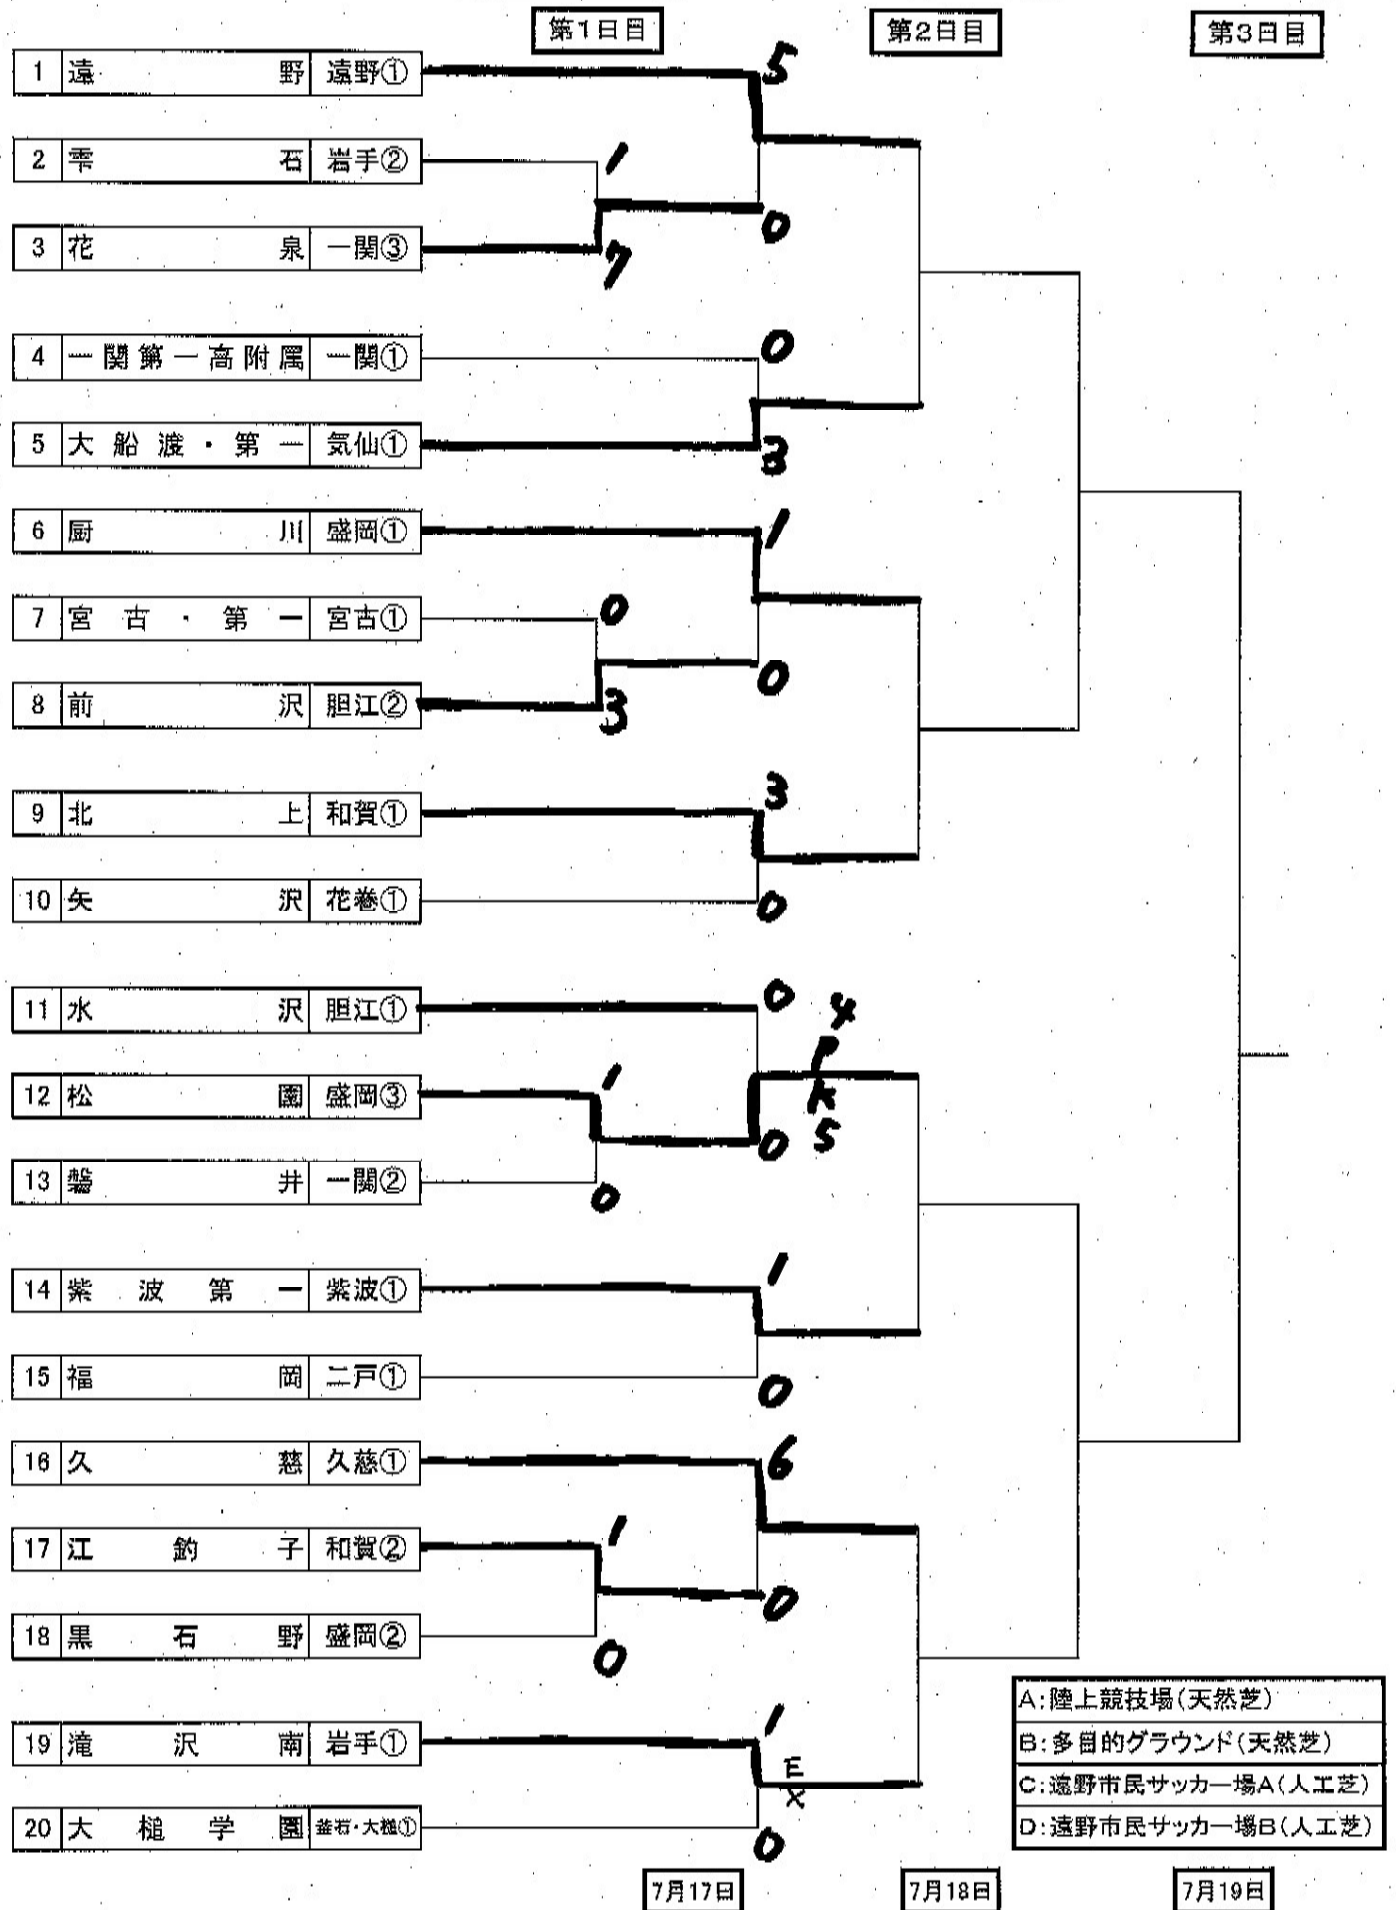

令和3年度 第68回 岩手県中学校総合体育大会サッカー結果

- A: 陸上競技場(天然芝)
- B: 多目的グラウンド(天然芝)
- C: 遠野市民サッカー場A(人工芝)
- D: 遠野市民サッカー場B(人工芝)

7月17日

7月18日

7月19日