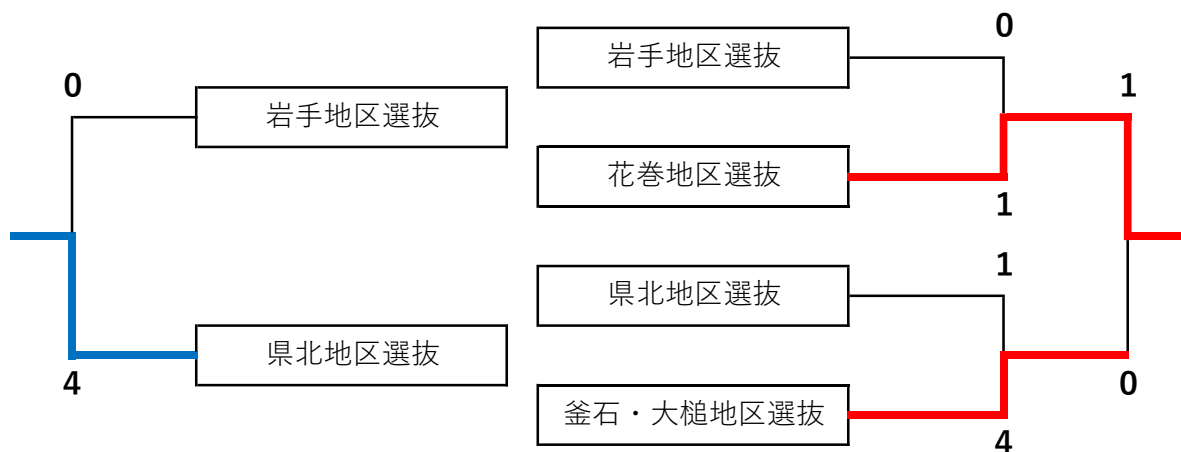

Bブロック

No.	地区	気仙・遠野地区	花巻地区	盛岡南地区	勝	分	負	勝点	得点	失点	得失差	順位
1	気仙・遠野地区	△	0 - 0 △	1 - 0 ○	1	1	0	4	1	0	+1	1
2	花巻地区	0 - 0 △	△	1 - 3 ●	0	1	1	1	1	3	-2	3
3	盛岡南地区	0 - 1 ●	3 - 1 ○	△	1	0	1	3	3	2	+1	2

Cブロック

No.	地区	県北地区	胆江地区	和賀地区	勝	分	負	勝点	得点	失点	得失差	順位
1	県北地区	△	0 - 1 ●	0 - 1 ●	0	0	2	0	0	2	-2	3
2	胆江地区	1 - 0 ○	△	0 - 1 ●	1	0	1	3	1	1	±0	2
3	和賀地区	1 - 0 ○	1 - 0 ○	△	2	0	0	6	2	0	+2	1

Dブロック

No.	地区	釜石・大槌地区	一関地区	盛岡北地区	勝	分	負	勝点	得点	失点	得失差	順位
1	釜石・大槌地区	△	0 - 1 ●	1 - 2 ●	0	0	2	0	1	3	-2	3
2	一関地区	1 - 0 ○	△	0 - 4 ●	1	0	1	3	1	4	-3	2
3	盛岡北地区	2 - 1 ○	4 - 0 ○	△	2	0	0	6	6	1	+5	1

順位決定トーナメント結果

3位トーナメント