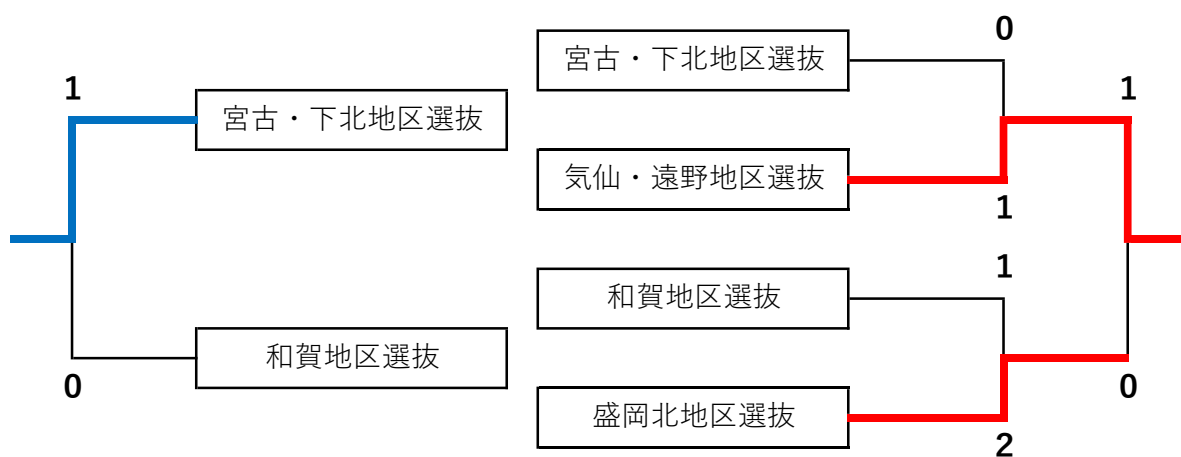

Dブロック

No.	地区	釜石・大槌地区	一関地区	盛岡北地区	勝	分	負	勝点	得点	失点	得失差	順位
1	釜石・大槌地区	△	0 - 1 ●	1 - 2 ●	0	0	2	0	1	3	-2	3
2	一関地区	1 - 0 ○	△	0 - 4 ●	1	0	1	3	1	4	-3	2
3	盛岡北地区	2 - 1 ○	4 - 0 ○	△	2	0	0	6	6	1	+5	1

順位決定トーナメント結果

3位トーナメント

2位トーナメント

1位トーナメント

最終順位

第1位	気仙・遠野地区選抜	第7位	紫波地区選抜
第2位	盛岡北地区選抜	第8位	一関地区選抜
第3位	宮古・下北地区選抜	第9位	花巻地区選抜
第4位	和賀地区選抜	第10位	釜石・大槌地区選抜
第5位	盛岡南地区選抜	第11位	県北地区選抜
第6位	胆江地区選抜	第12位	岩手地区選抜