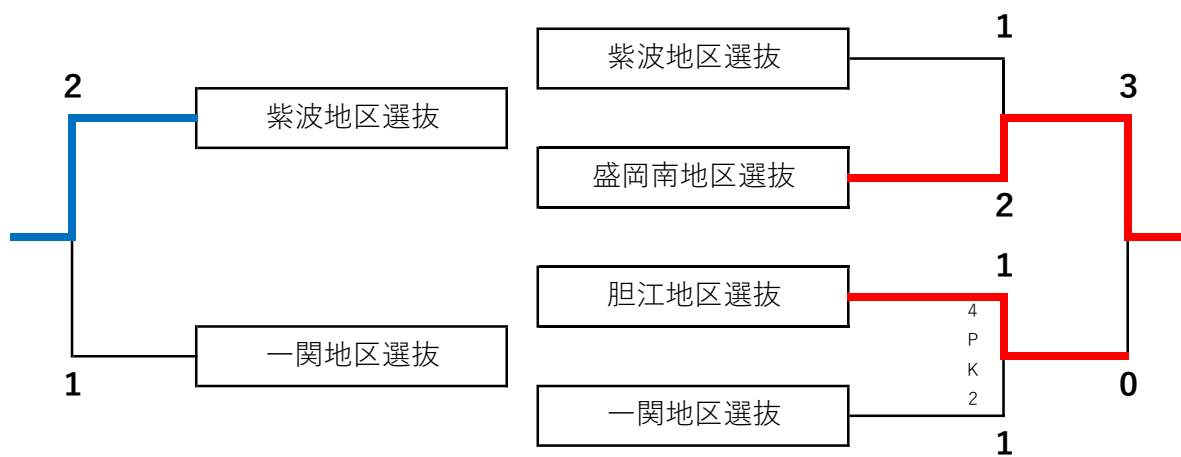

Dブロック

No.	地区	釜石・大槌地区	一関地区	盛岡北地区	勝	分	負	勝点	得点	失点	得失差	順位
1	釜石・大槌地区	△	0 - 1 ●	1 - 2 ●	0	0	2	0	1	3	-2	3
2	一関地区	1 - 0 ○	△	0 - 4 ●	1	0	1	3	1	4	-3	2
3	盛岡北地区	2 - 1 ○	4 - 0 ○	△	2	0	0	6	6	1	+5	1

順位決定トーナメント結果

3位トーナメント

2位トーナメント

1位トーナメント

最終順位

第1位	気仙・遠野地区選抜	第7位	紫波地区選抜
第2位	盛岡北地区選抜	第8位	一関地区選抜
第3位	宮古・下北地区選抜	第9位	花巻地区選抜
第4位	和賀地区選抜	第10位	釜石・大槌地区選抜
第5位	盛岡南地区選抜	第11位	県北地区選抜
第6位	胆江地区選抜	第12位	岩手地区選抜