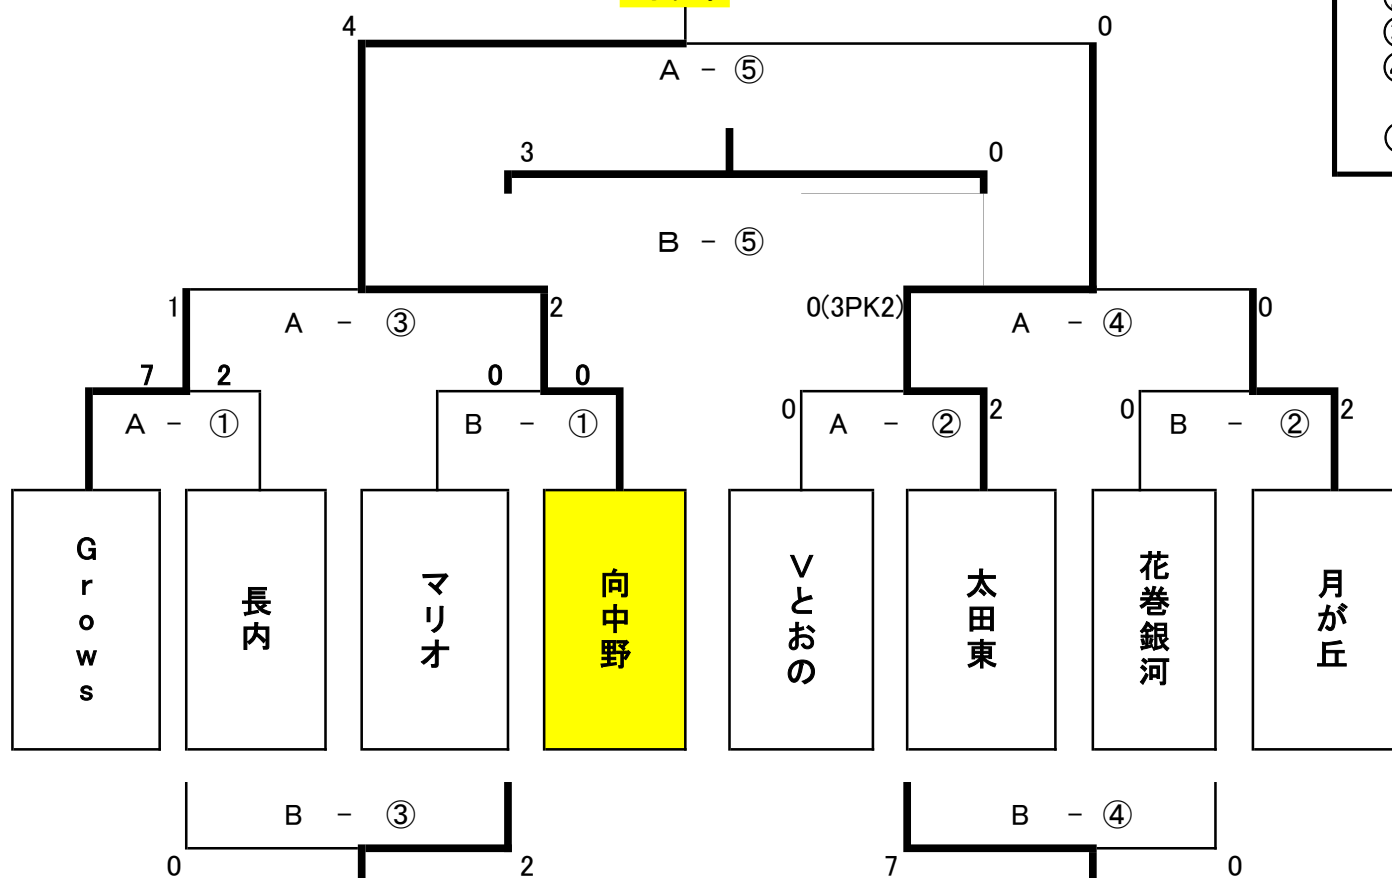

JA全農杯第20回全国小学生選抜サッカー大会 IN 東北 岩手県予選会

令和3年11月28日

釜石市球技場

向中野

試合時間	
①	10:00~
②	11:00~
③	12:00~
④	13:00~
⑤	15:00~

* 試合時間 12分+12分+5分+12分(第1、第2ピリオド間は休憩なし)

* 規定時間内に勝敗が決しない場合は1回戦・3位決定戦は即PK戦(3人)とし、準決勝、決勝は6分(3分+3分)の延長戦の後PK戦(3名)とする。