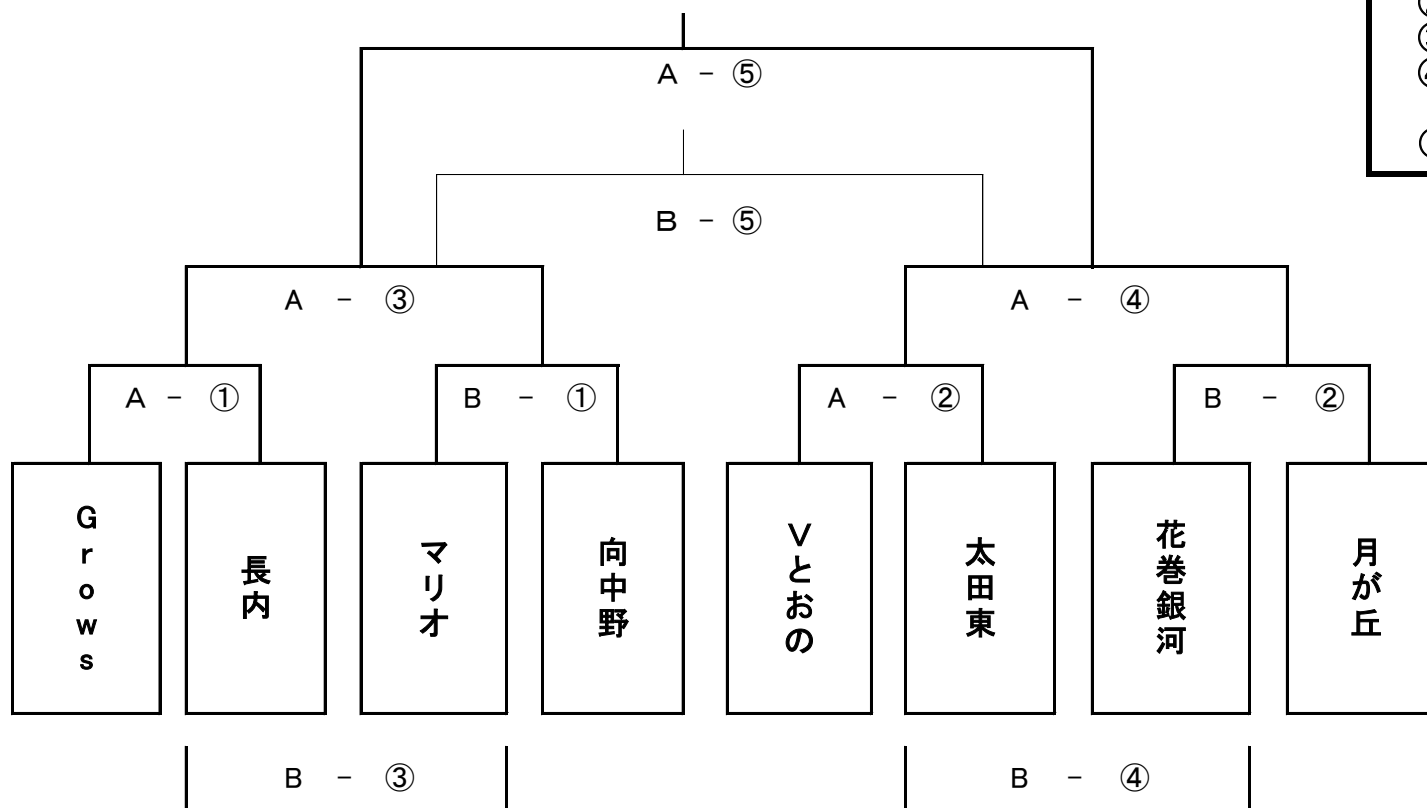

JA全農杯第20回全国小学生選抜サッカー大会 IN 東北 岩手県予選会

令和3年11月28日

釜石市球技場

試合時間	
①	10:00~
②	11:00~
③	12:00~
④	13:00~
⑤	15:00~

* 試合時間 12分+12分+5分+12分(第1、第2ピリオド間は休憩なし)

* 規定時間内に勝敗が決しない場合は1回戦・3位決定戦は即PK戦(3人)とし、準決勝、決勝は6分(3分+3分)の延長戦の後PK戦(3名)とする。