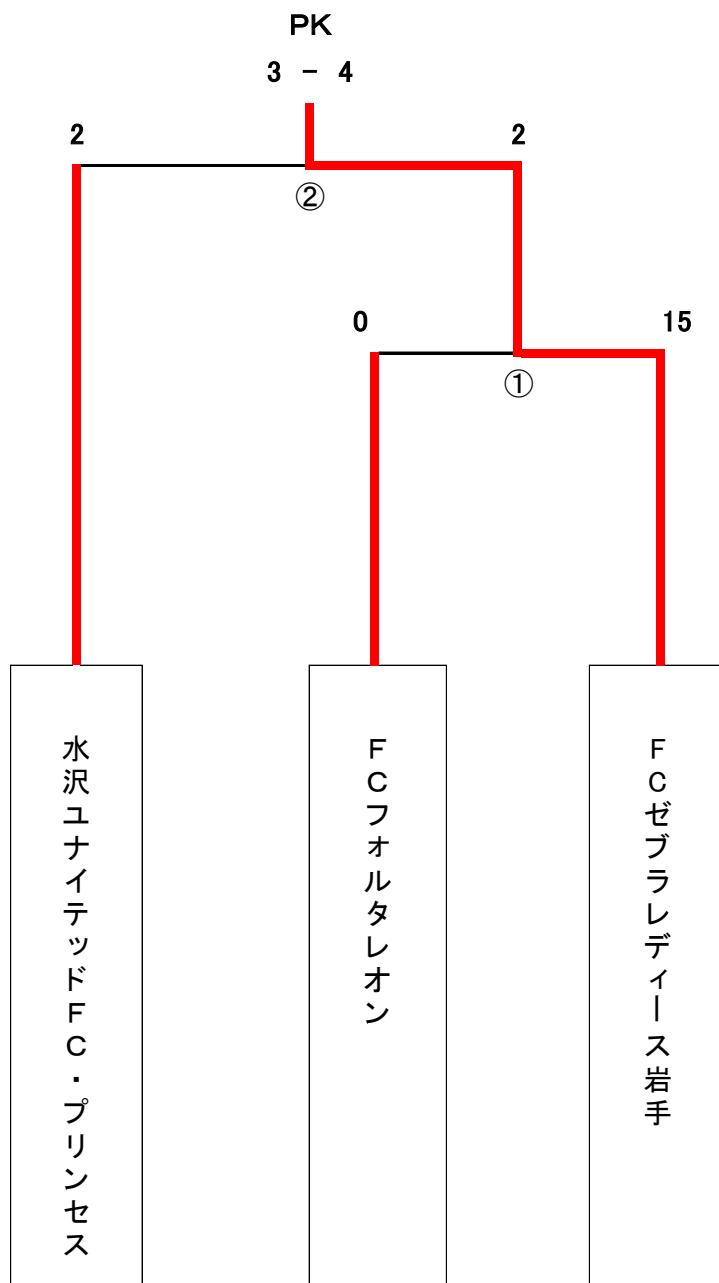

第26回全日本女子ユース(U-15)サッカー選手権大会

①令和3年10月2日(土) 11:00 岩手町総合グラウンド

②令和3年10月10日(日) 11:00 岩手町総合グラウンド