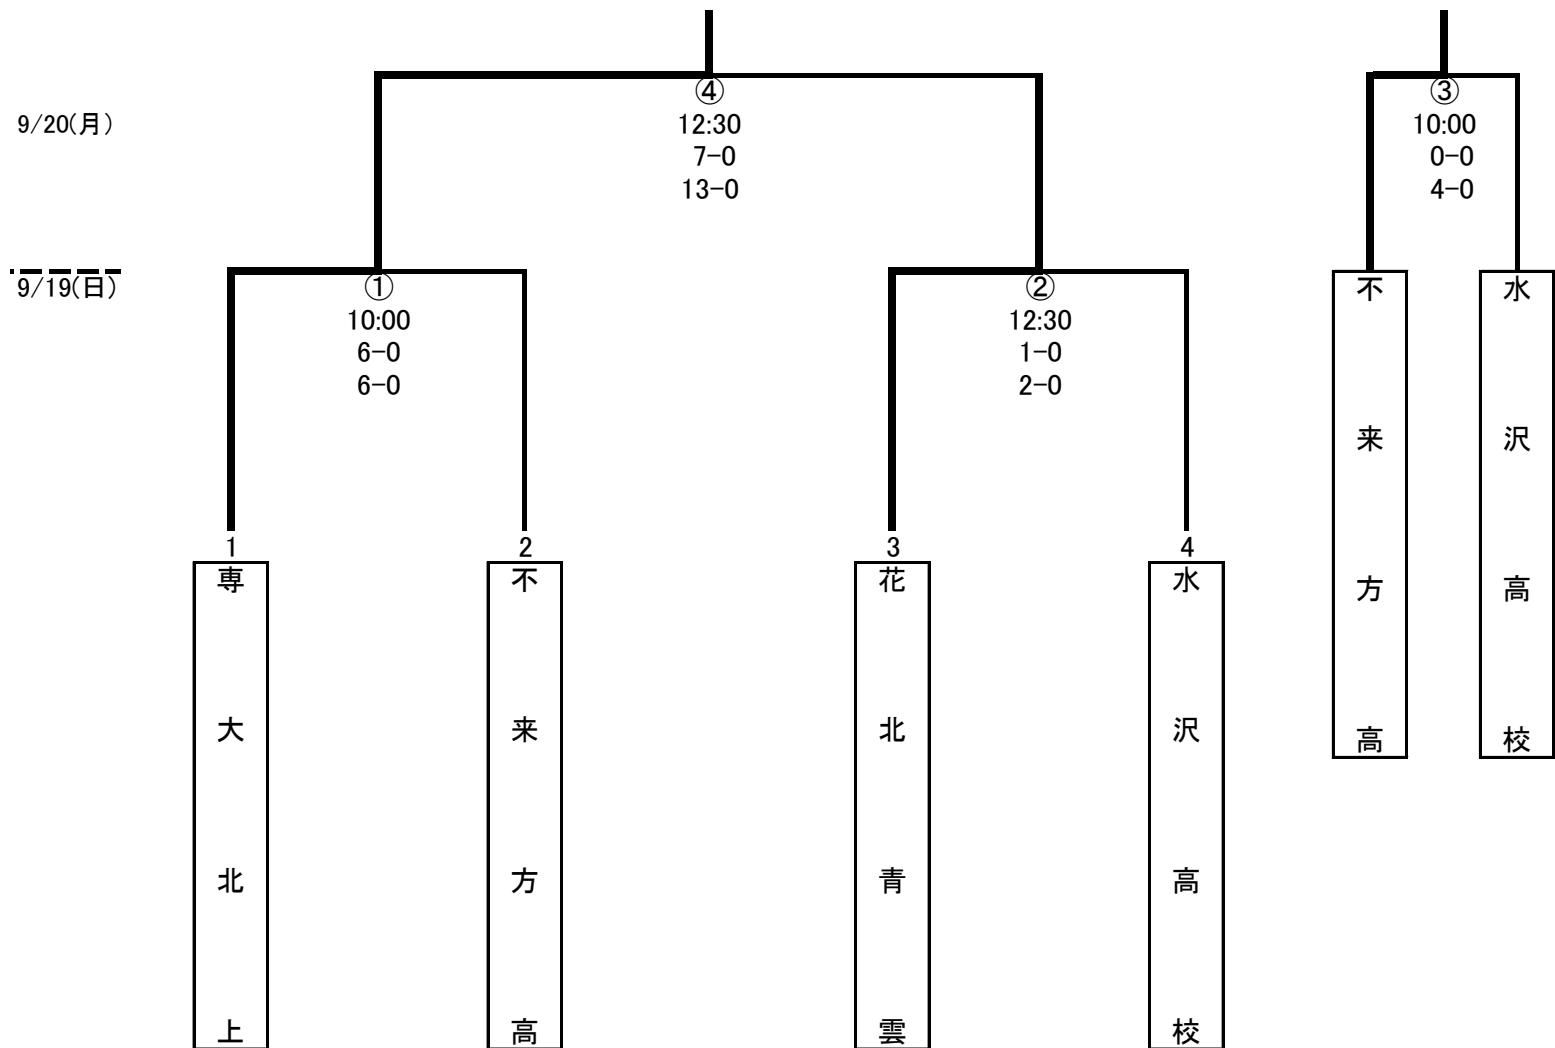

第30回全日本高等学校女子サッカー選手権大会 岩手県大会 結果

■日 程:令和3年9月19日(日)・20日(月)
 ■会 場:花巻市スポーツキャンプむらAピッチ

3位決定戦

試合日程		花巻市スポーツキャンプむらAピッチ		
		チーム名	スコア	チーム名
9/19(日)	10:00	専大北上	12-0	不来方高
	12:30	花北青雲	3-0	水沢高校

試合日程		花巻市スポーツキャンプむらAピッチ		
		チーム名	スコア	チーム名
9/20(月)	10:00	不来方高	4-0	水沢高校
	12:30	専大北上	20-0	花北青雲