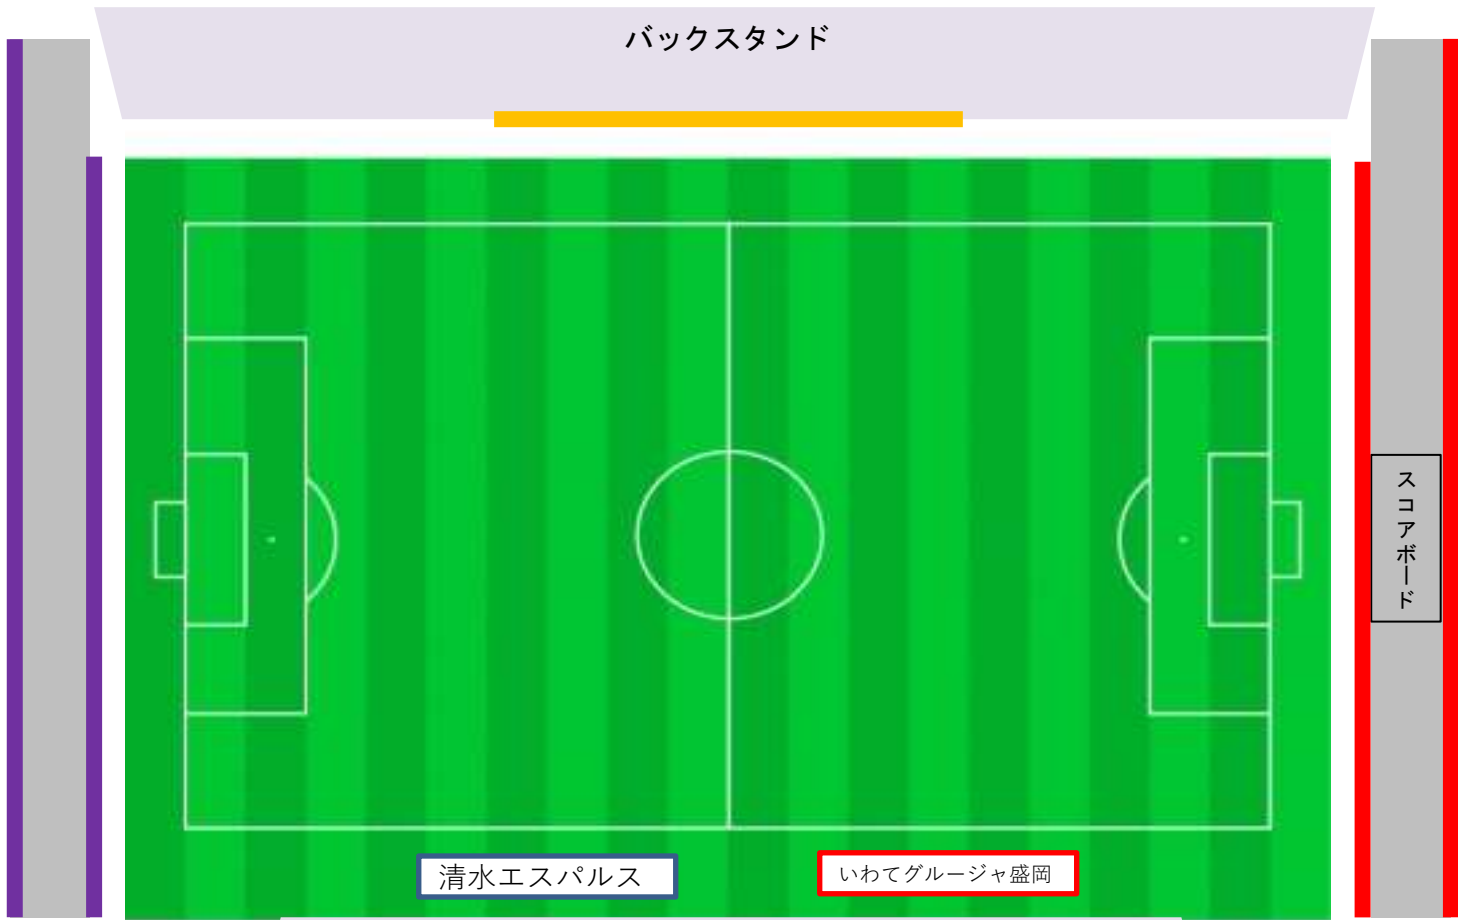

横断幕 掲出エリア

-  清水エスパルス
-  いわてグルージャ盛岡
-  バナー・チーム旗・選手版

バックスタンド

スコアボード

清水エスパルス

いわてグルージャ盛岡

メインスタンド