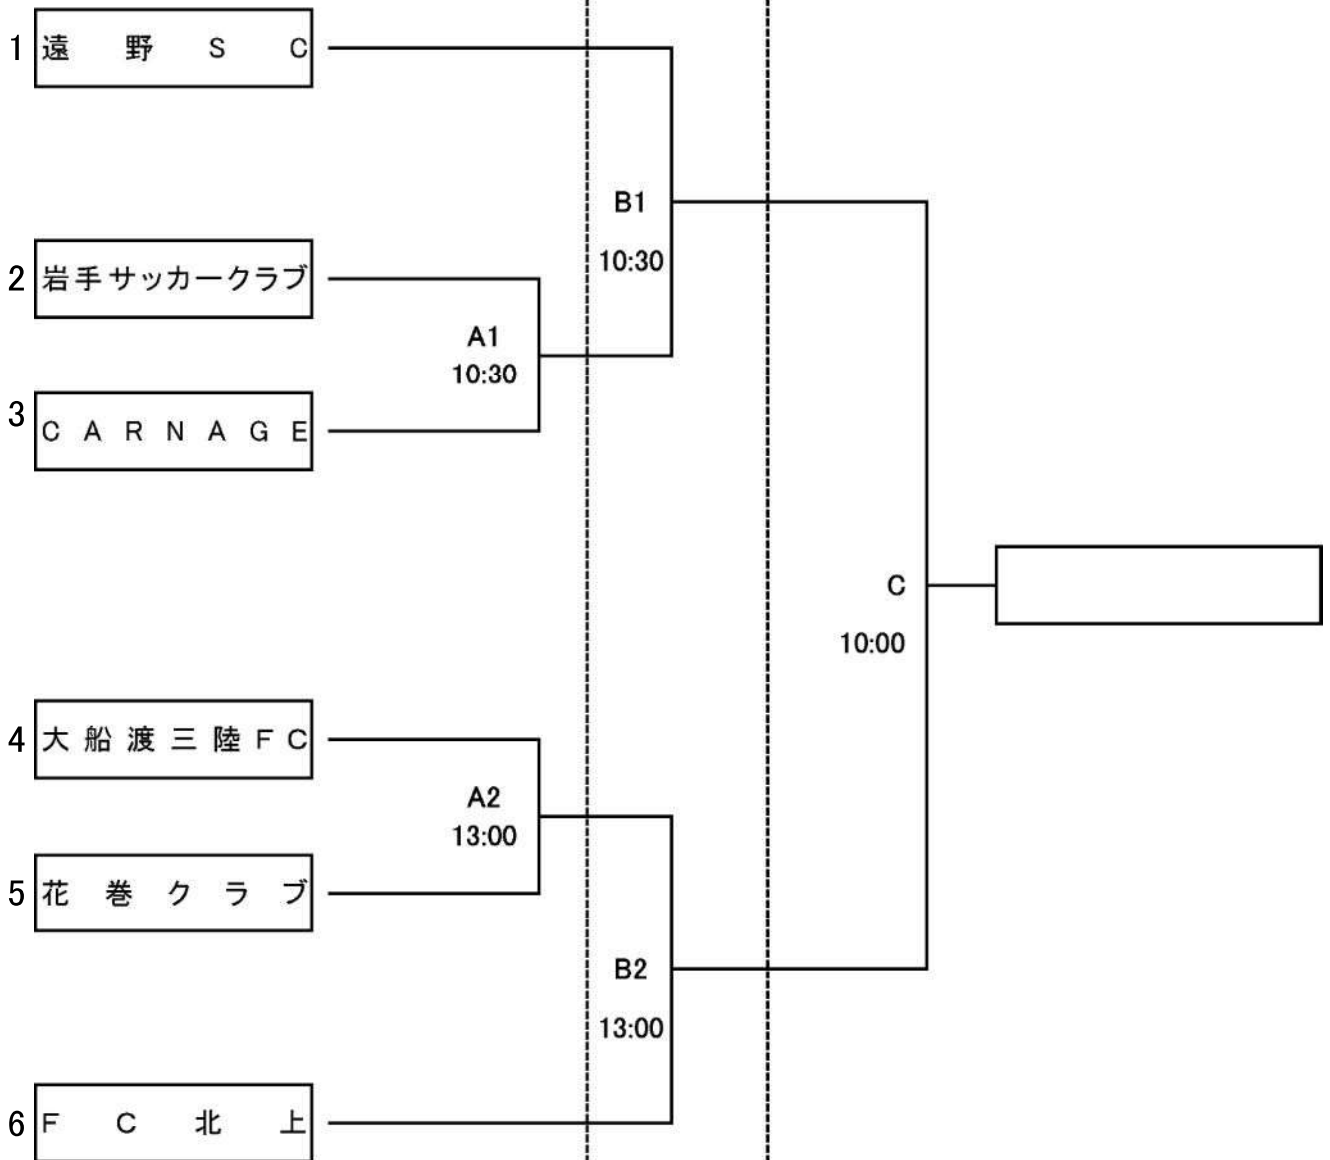

(2022年度)第29回 全国クラブチームサッカー選手権大会 岩手県大会

組 合 せ / 試 合 結 果

会 場

- A : 遠野国体記念公園サッカー場A
- B : 水沢ふれあいの丘サッカー場
- C : 花巻スポーツキャンプ村

試合開始時間

- 1 : 10:30
- 2 : 13:00

【 参 加 チ ー ム 】

遠野SC
大船渡三陸FC
岩手サッカークラブ
FC北上
花巻クラブ
CARNAGE

7/10  
(日)

7/17  
(日)

7/31  
(日)