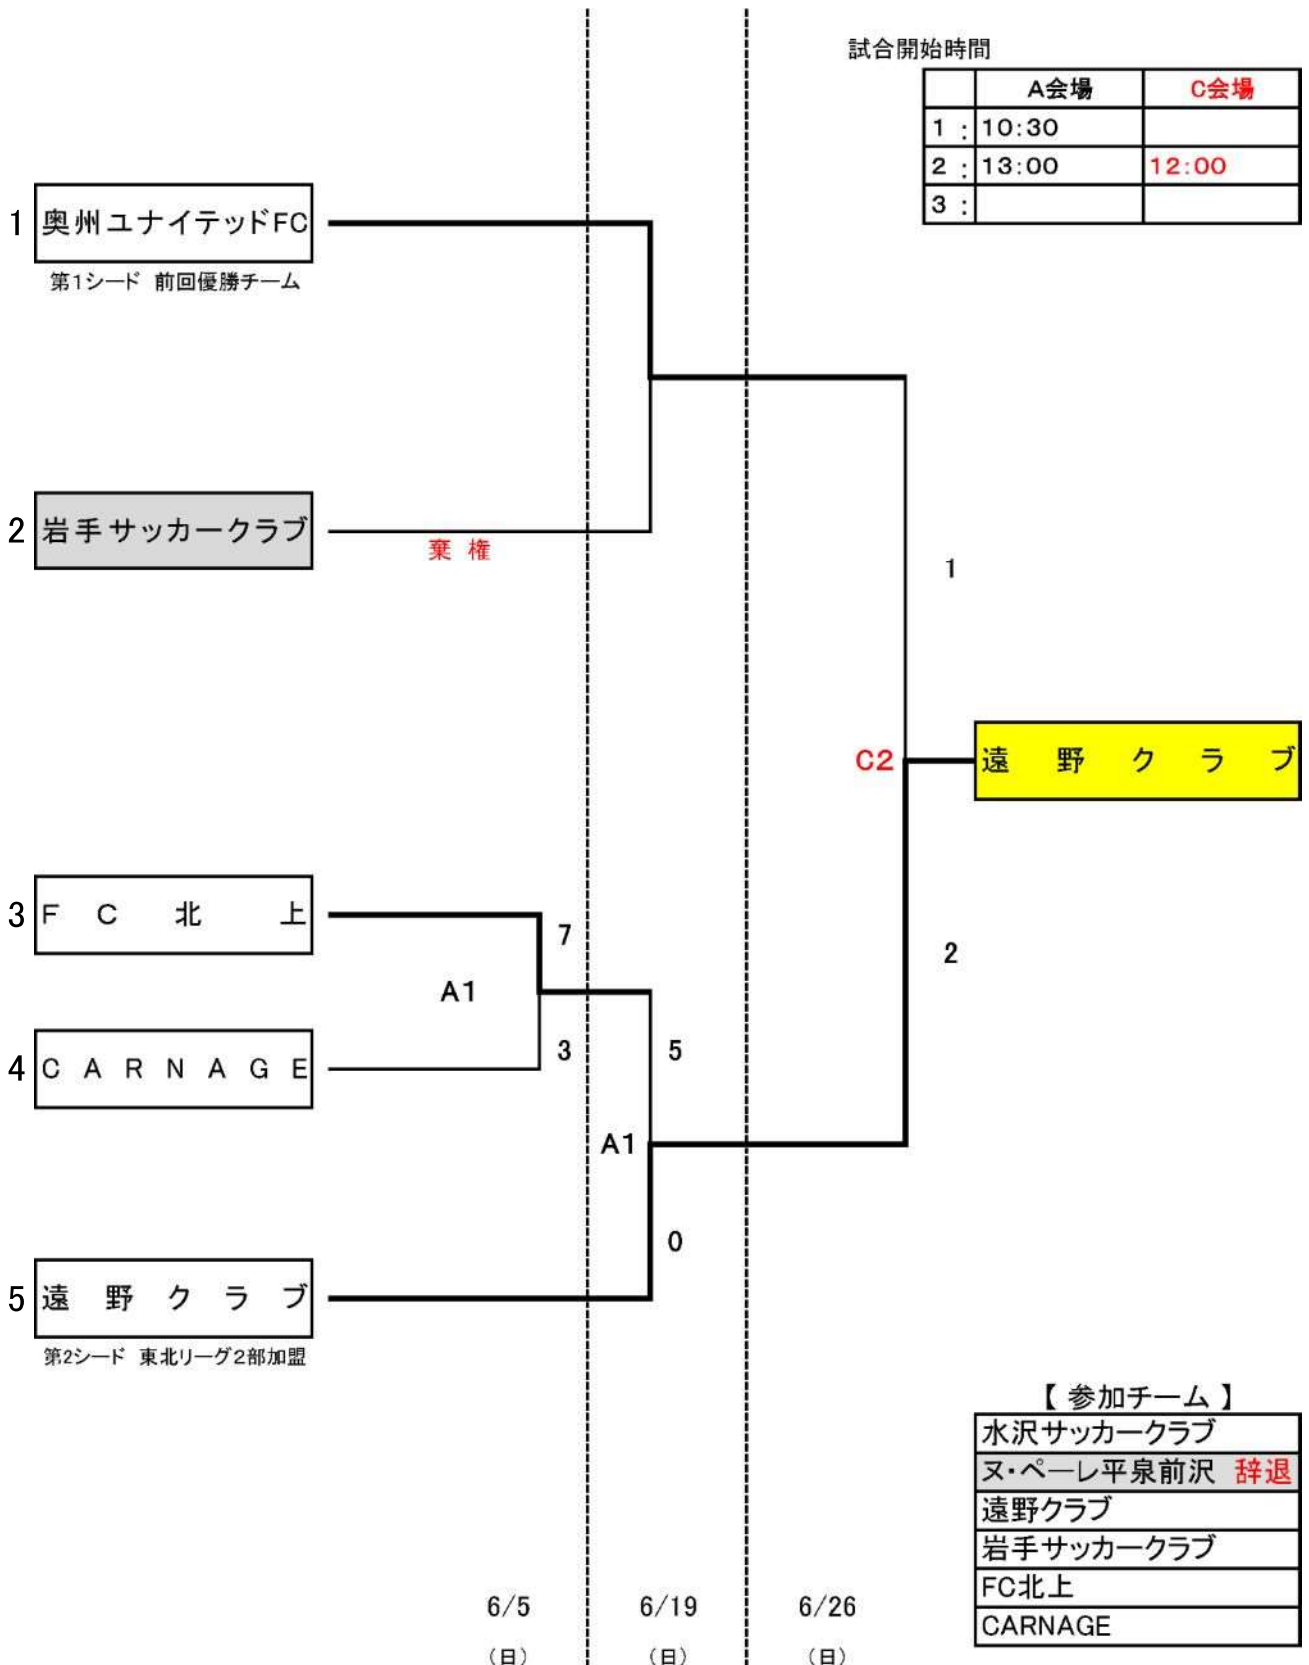

2022(令和4年度) 第56回岩手県社会人サッカー大会 兼  
 第58回全国社会人サッカー選手権大会 岩手県予選  
 組 合 せ

会 場

A : 遠野国体記念公園サッカー場A

B :

C : 遠野運動公園多目的グラウンド

試合開始時間

	A会場	C会場
1 :	10:30	
2 :	13:00	12:00
3 :		

【参加チーム】