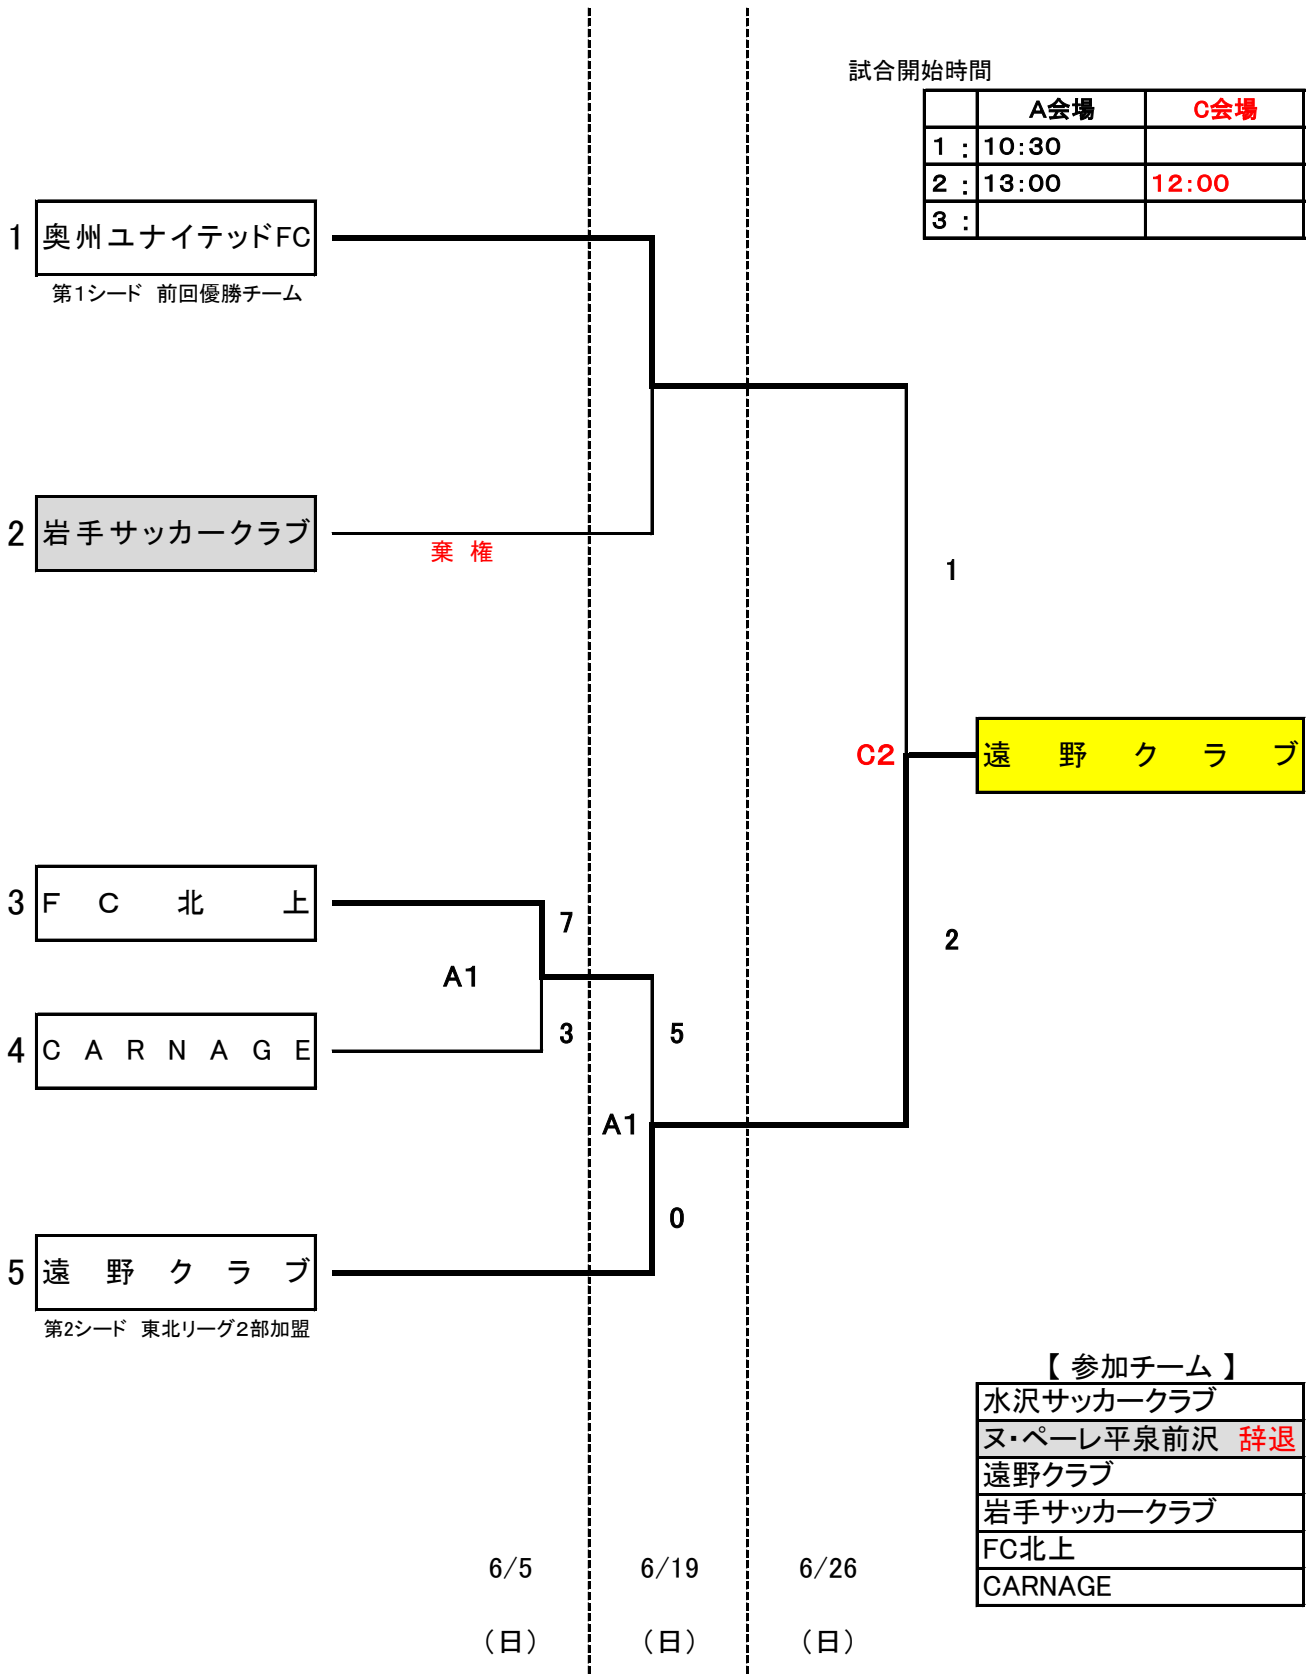

2022(令和4年度) 第56回岩手県社会人サッカー大会 兼
 第58回全国社会人サッカー選手権大会 岩手県予選
 組 合 せ

会 場

A : 遠野国体記念公園サッカー場A

B :

C : 遠野運動公園多目的グラウンド

試合開始時間

	A会場	C会場
1 :	10:30	
2 :	13:00	12:00
3 :		

【参加チーム】