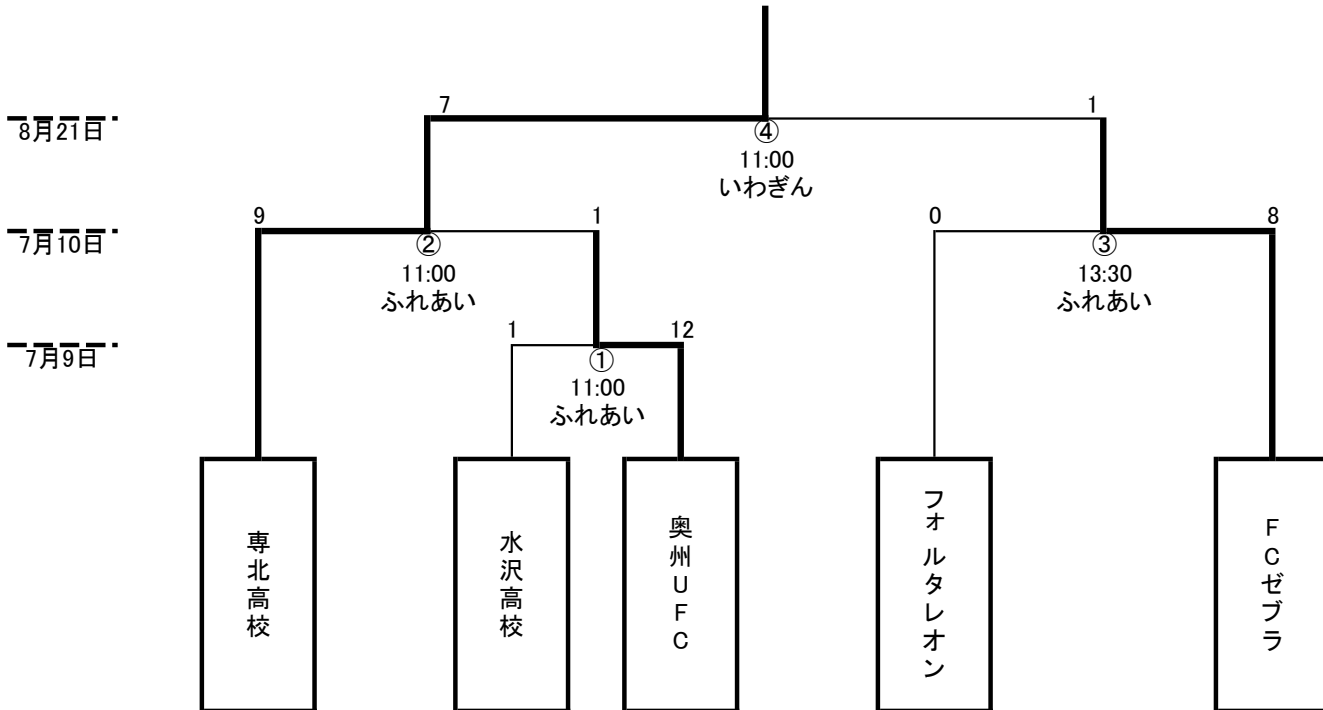

第35回岩手県女子サッカー選手権大会結果

■日程: 令和4年7月9日(土)、7月10日(日)、8月21日(日)
 ■会場: 奥州市ふれあいの丘公園、いわぎんスタジアム

	試合日程	チーム名	結果	チーム名	会場
①	7月9日(土) 11:00	水沢高校	1-12	奥州UFC	ふれあい
②	7月10日(日) 11:00	専北高校	9-1	奥州UFC	ふれあい
③	7月10日(日) 13:30	フォルタレオン	0-8	FCゼブラ	ふれあい
④	8月21日(日) 11:00	専北高校	7-1	FCゼブラ	いわぎん