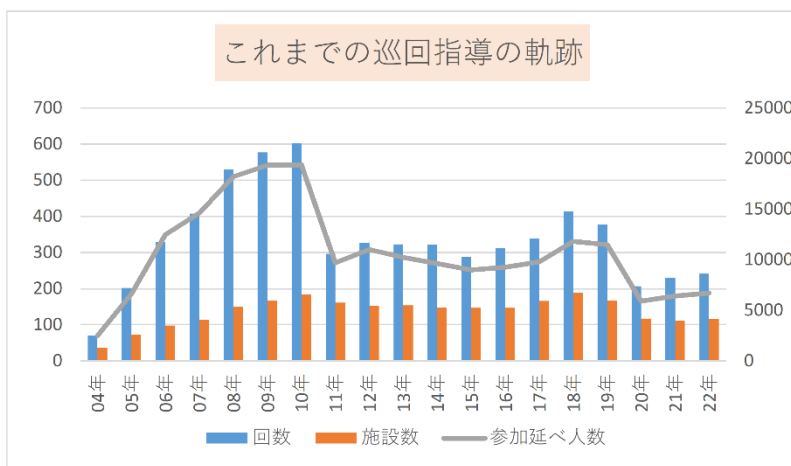

令和4年度 ニットーキッズ巡回指導活動実績

- 【訪問回数】 241回
- 【訪問施設数】 115施設
- 【延べ参加者数】 6,754名の子供たち
- 【訪問市町村】

☆25市町村で実施

一関市、岩手町、大船渡市、奥州市、金ケ崎町、釜石市、北上市、久慈市、葛巻町、雫石町、紫波町、滝沢市、遠野市、西和賀町、二戸市、花巻市、普代村、盛岡市、矢巾町、陸前高田市、洋野町、軽米町、山田町、一戸町、宮古市

★未実施市町村

九戸村、八幡平市、野田村、田野畑村、岩泉町、住田町、平泉町、大槌町