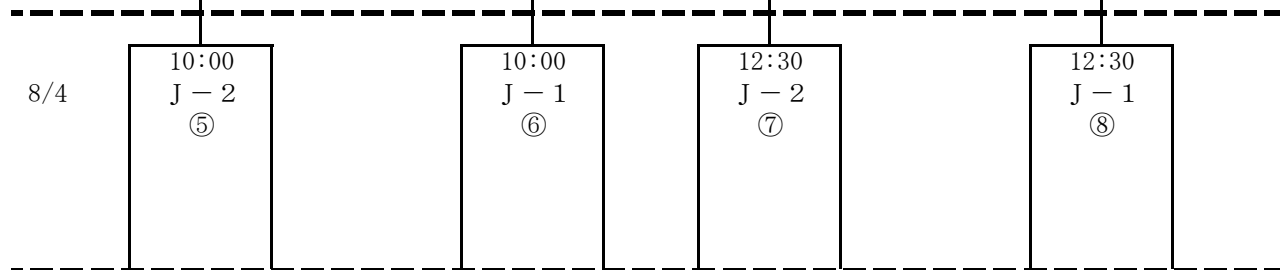

第43回東北中学校サッカー大会組合せ

J-2 : J ヴィレッジピッチ 2

J-1 : J ヴィレッジピッチ 1

8/5

8/4

8/3

青森山田中学校	久慈市立久慈中学校	矢吹町立矢吹中学校	山形市立第七中学校	由利本荘市立本荘北中学校	東北学院中学校	白鷹町立白鷹中学校	遠野市立遠野中学校	松島町立松島中学校	にかほ市立仁賀保中学校	八戸市立市川中学校	須賀川市立第二中学校
青森県 1位	岩手県 2位	福島県 2位	山形県 2位	秋田県 1位	宮城県 1位	山形県 1位	岩手県 1位	宮城県 2位	秋田県 2位	青森県 2位	福島県 1位
1	2	3	4	5	6	7	8	9	10	11	12