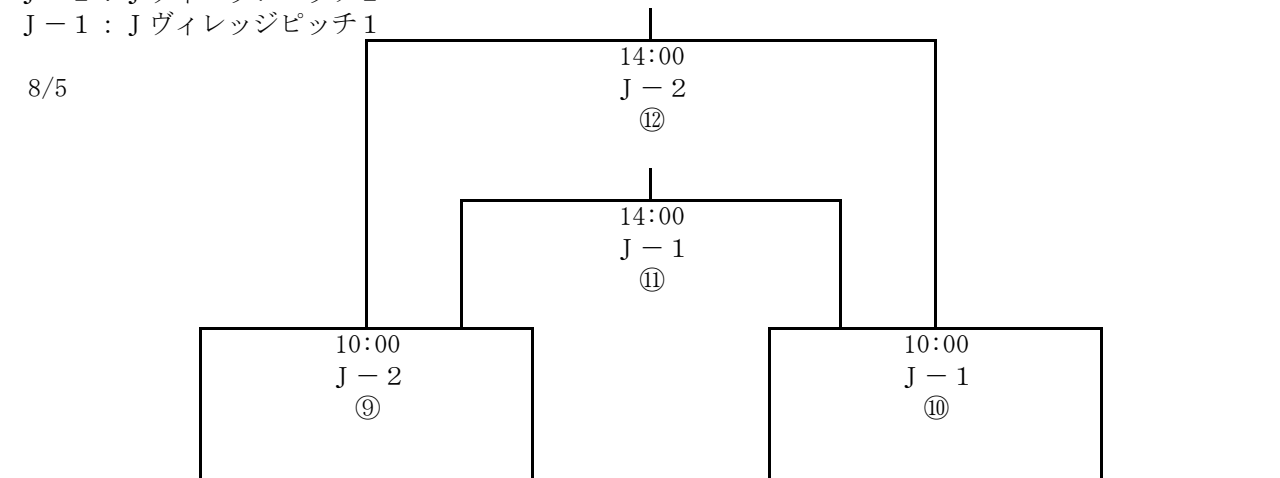

第43回東北中学校サッカー大会組合せ

J-2 : J ヴィレッジピッチ 2

J-1 : J ヴィレッジピッチ 1

8/5

8/4

8/3

青森山田中学校	久慈市立久慈中学校	矢吹町立矢吹中学校	山形市立第七中学校	由利本荘市立本荘北中学校	東北学院中学校	白鷹町立白鷹中学校	遠野市立遠野中学校	松島町立松島中学校	にかほ市立仁賀保中学校	八戸市立市川中学校	須賀川市立第二中学校
青森県 1位	岩手県 2位	福島県 2位	山形県 2位	秋田県 1位	宮城県 1位	山形県 1位	岩手県 1位	宮城県 2位	秋田県 2位	青森県 2位	福島県 1位
1	2	3	4	5	6	7	8	9	10	11	12