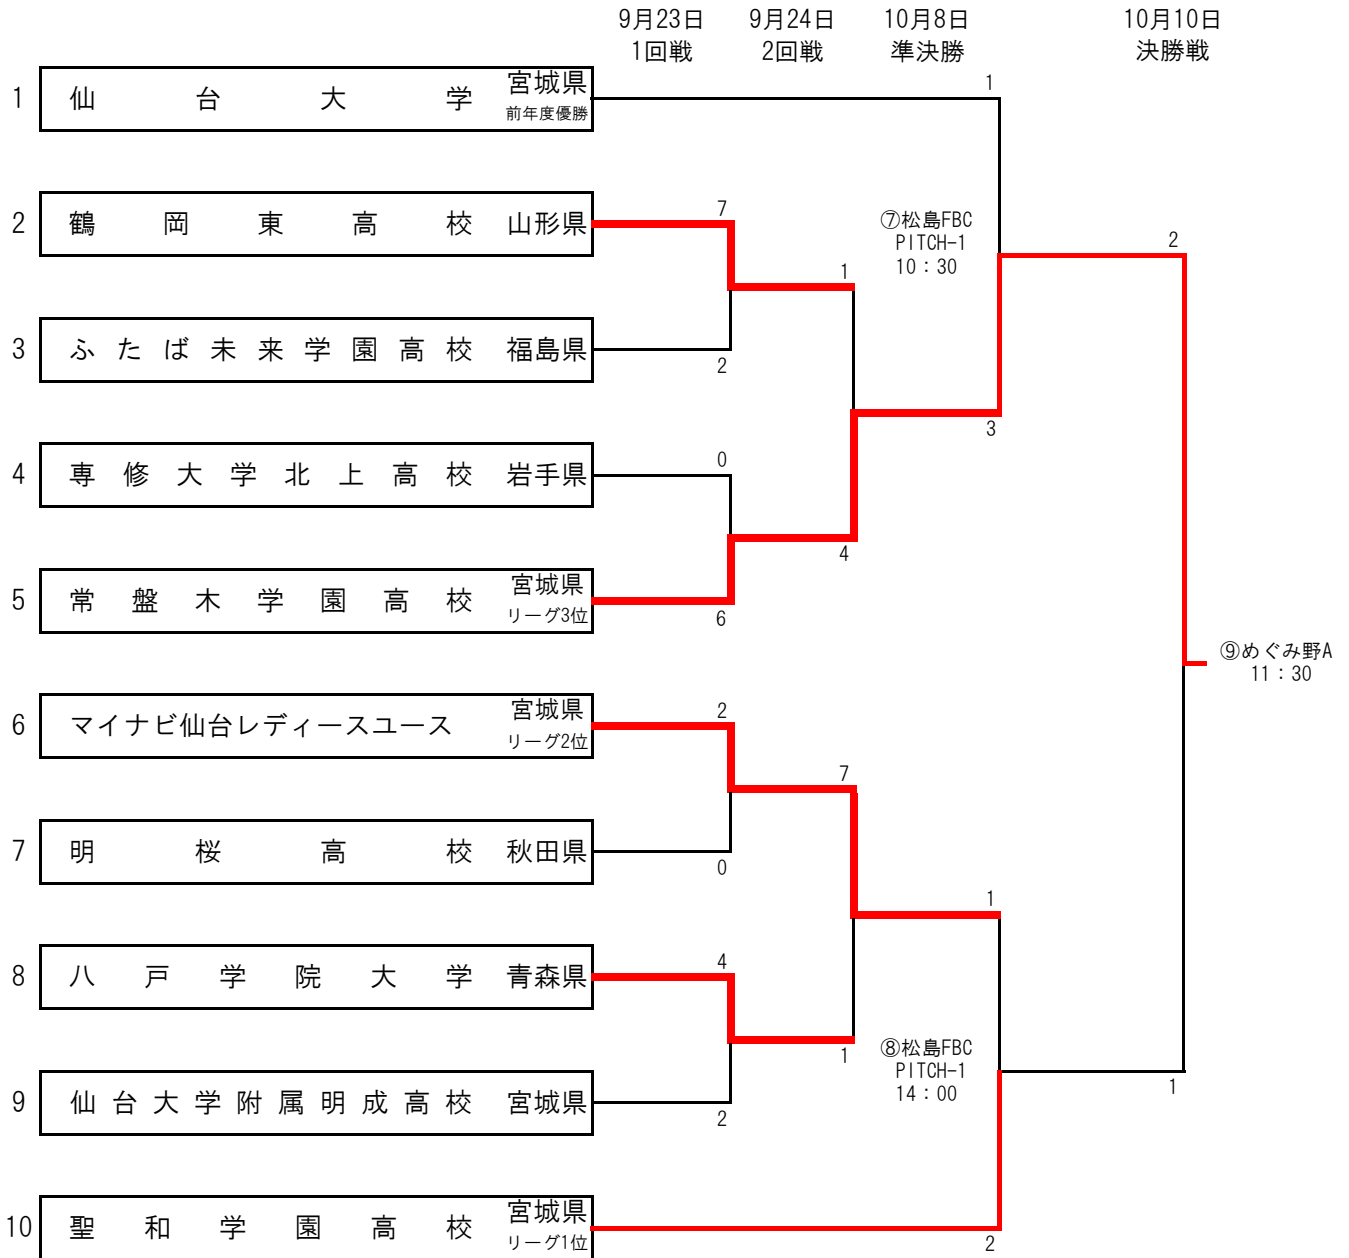

THFA河北新報旗争奪 第41回東北女子サッカー選手権大会
兼 第44回皇后杯JFA全日本女子サッカー選手権大会東北大会

組合せ表

| 試合日程 | | 高森山総合運動公園球技場 | | | | 若葉球技場 | | | |
|--------|-------|----------------------|------|-------|------|------------|------|-------|-------|
| | | マッチ No. | チーム名 | スコア | チーム名 | マッチ No. | チーム名 | スコア | |
| 9月23日 | 10:00 | ② | 専大北上 | 0 : 6 | 常盤木 | ① | 鶴岡東 | 7 : 2 | ふたば未来 |
| | 14:00 | ④ | 明成 | 2 : 4 | 八戸学院 | | ③ | マイナビ | 2 : 0 |
| 9月24日 | 10:00 | ⑤ | 鶴岡東 | 1 : 4 | 常盤木 | | | | |
| | 14:00 | ⑥ | マイナビ | 7 : 1 | 八戸学院 | | | | |
| 試合日程 | | 松島フットボールセンター PITCH-1 | | | | | | | |
| 10月8日 | 10:30 | ⑦ | 仙台大学 | 1 : 3 | 常盤木 | | | | |
| | 14:00 | ⑧ | マイナビ | 1 : 2 | 聖和学園 | | | | |
| 試合日程 | | めぐみ野A | | | | | | | |
| 10月10日 | 11:30 | ⑨ | 常盤木 | 2 : 1 | 聖和学園 | | | | |