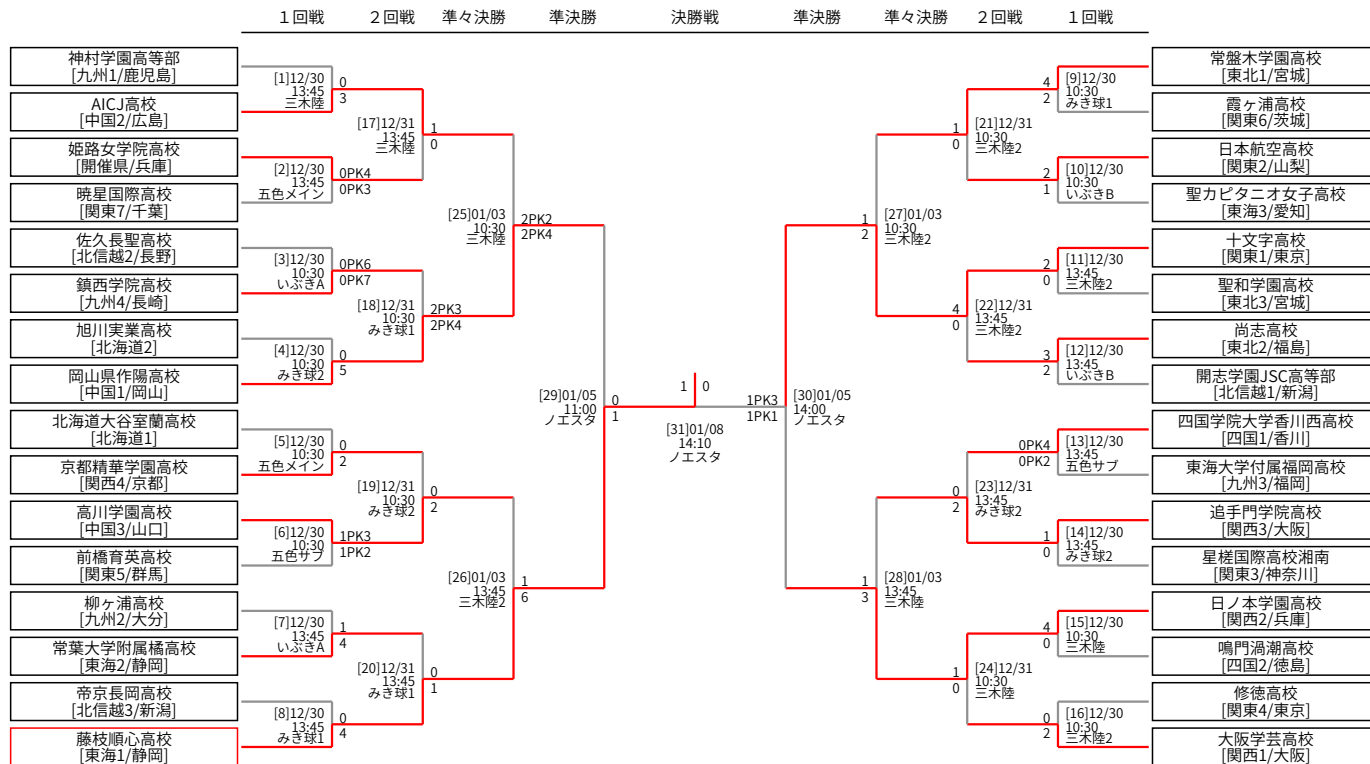

# 第31回全日本高等学校女子サッカー選手権大会

協賛