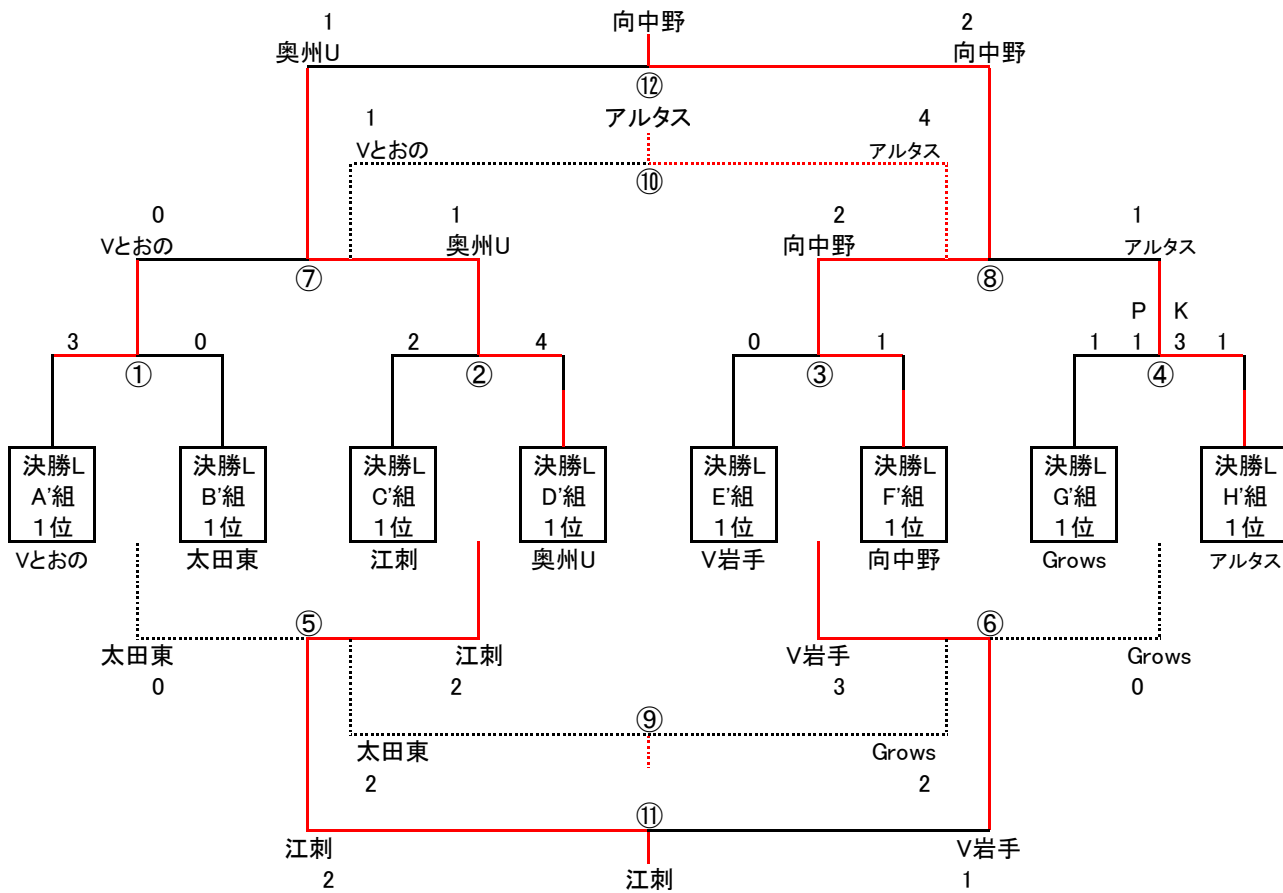

大会4日目 決勝トーナメント 組み合わせ・試合時間

		A S P A 4				A S P A 5			
9:20	①	準々決勝1 (15分ハーフ) 審判部				準々決勝2 (15分ハーフ) 審判部			
		Vとおの	3	VS	0	太田東	江刺	2	VS
10:10	③	準々決勝3 (15分ハーフ) 審判部				準々決勝4 (15分ハーフ) 審判部			
		V岩手	0	VS	1	向中野	Grows	1	VS
11:40	⑤	順位決定戦1 (15分ハーフ) 当該審判				順位決定戦2 (15分ハーフ) 当該審判			
		太田東	0	VS	2	江刺	V岩手	3	VS
12:20	⑦	準決勝1 (15分ハーフ) 審判部				準決勝2 (15分ハーフ) 審判部			
		Vとおの	0	VS	1	奥州U	向中野	2	VS
13:10	⑨	順位決定戦3 (15分ハーフ) 当該審判							
		太田東	2	VS	2	Grows			
14:00	⑩	3位決定戦 (15分ハーフ) 審判部				順位決定戦4 (15分ハーフ) 当該審判			
		Vとおの	1	VS	4	アルタス	江刺	2	VS
14:50	⑫					決勝戦 (15分ハーフ) 審判部			
						奥州U	1	VS	2