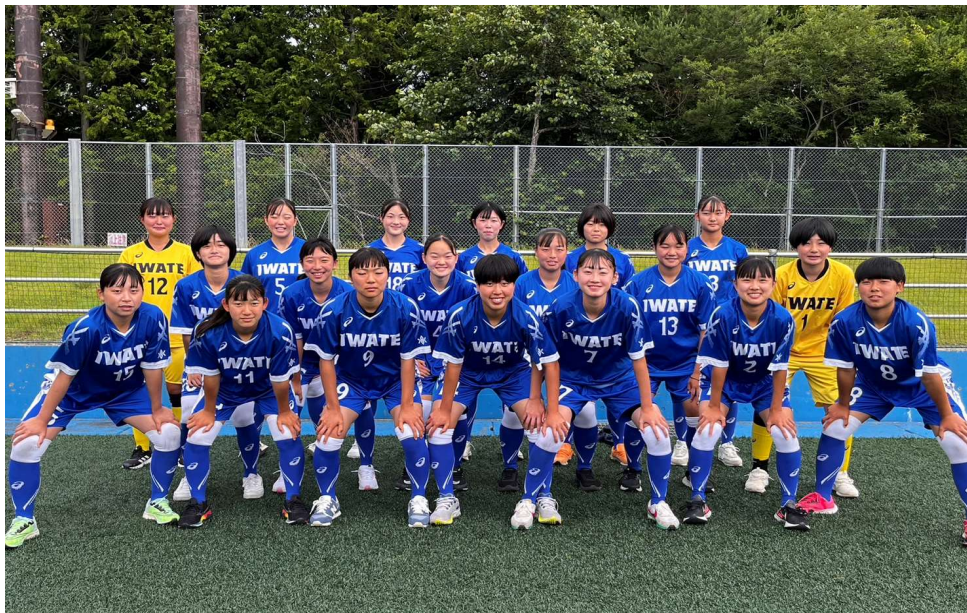

第50回東北総体サッカー競技 少年女子選抜メンバー

<監督>

氏名	フリガナ	年齢	指導者資格	現指導チーム
佐藤 徳信	サトウ トクノブ	38	B級	専修大学北上高校女子サッカー部

<選手>

背番号	ポジション	フリガナ 氏名	年齢・学年	現登録チーム	3種登録チーム	4種登録チーム
1	GK	モリイズミ 森 泉心	高1	奥州ユナイテッドFC・プリンセス	奥州ユナイテッドFC・プリンセス	花巻銀河ジュニア・フットボールクラブ
2	DF	オオトリ ウミ 大鳥 佑海	高1	専修大学北上高校女子サッカー部	五戸スポーツクラブ	十和田ジュニアフットボールクラブ
3	DF	フジムラ シキノ 藤村 姿真乃	中3	奥州ユナイテッドFC・プリンセス	奥州ユナイテッドFC・プリンセス	ヴェルディサッカースクール 岩手 U-12
4	DF	イワブチ ココハ 岩渕 心春	高1	専修大学北上高校女子サッカー部	KASHIMA-LSC	KASHIMA-LSC U-12
5	DF	ササキ マリモ 佐々木 まりも	高1	奥州ユナイテッドFC・プリンセス	奥州ユナイテッドFC・プリンセス	宮野目サッカースポーツ少年団
6	MF	サクラバリア 櫻庭 莉碧	中3	奥州ユナイテッドFC・プリンセス	奥州ユナイテッドFC・プリンセス	エスペランサ玉山ジュニア
7	MF	ヒラヤマ リノン 平山 梨暖	高1	専修大学北上高校女子サッカー部	八戸FOOTBALL CLUB	八戸FOOTBALL CLUB ジュニアユース
8	MF	ホシカワ ユウカ 星川 優香	高1	専修大学北上高校女子サッカー部	鶴岡キャロル	Quinto鶴岡FC
9	FW	タチサキ ユキナ 立崎 友紀奈	高2	専修大学北上高校女子サッカー部		
10	MF	タカシカ サキ 高麗 沙紀	高1	専修大学北上高校女子サッカー部	八戸FOOTBALL CLUB	八戸FOOTBALL CLUB ジュニアユース
11	FW	チダ ヒヨリ 千田 斐代	高2	専修大学北上高校女子サッカー部	奥州ユナイテッドFC・プリンセス	黒北サッカー少年団(4種)
12	GK	コバヤシ リミ 小林 璃海	高1	専修大学北上高校女子サッカー部	FCフォルタレオン	
13	FW	ノザキリウ 野崎 凛愛	中3	FC釜石U-15	FC釜石U-15	FC釜石U-12
14	MF	コンノ アンリ 昆野 杏梨	高2	専修大学北上高校女子サッカー部		
15	MF	ヌマザキ ヒカリ 沼崎 ひかり	高1	専修大学北上高校女子サッカー部	FCフォルタレオン	釜石ロビンフットボールクラブ