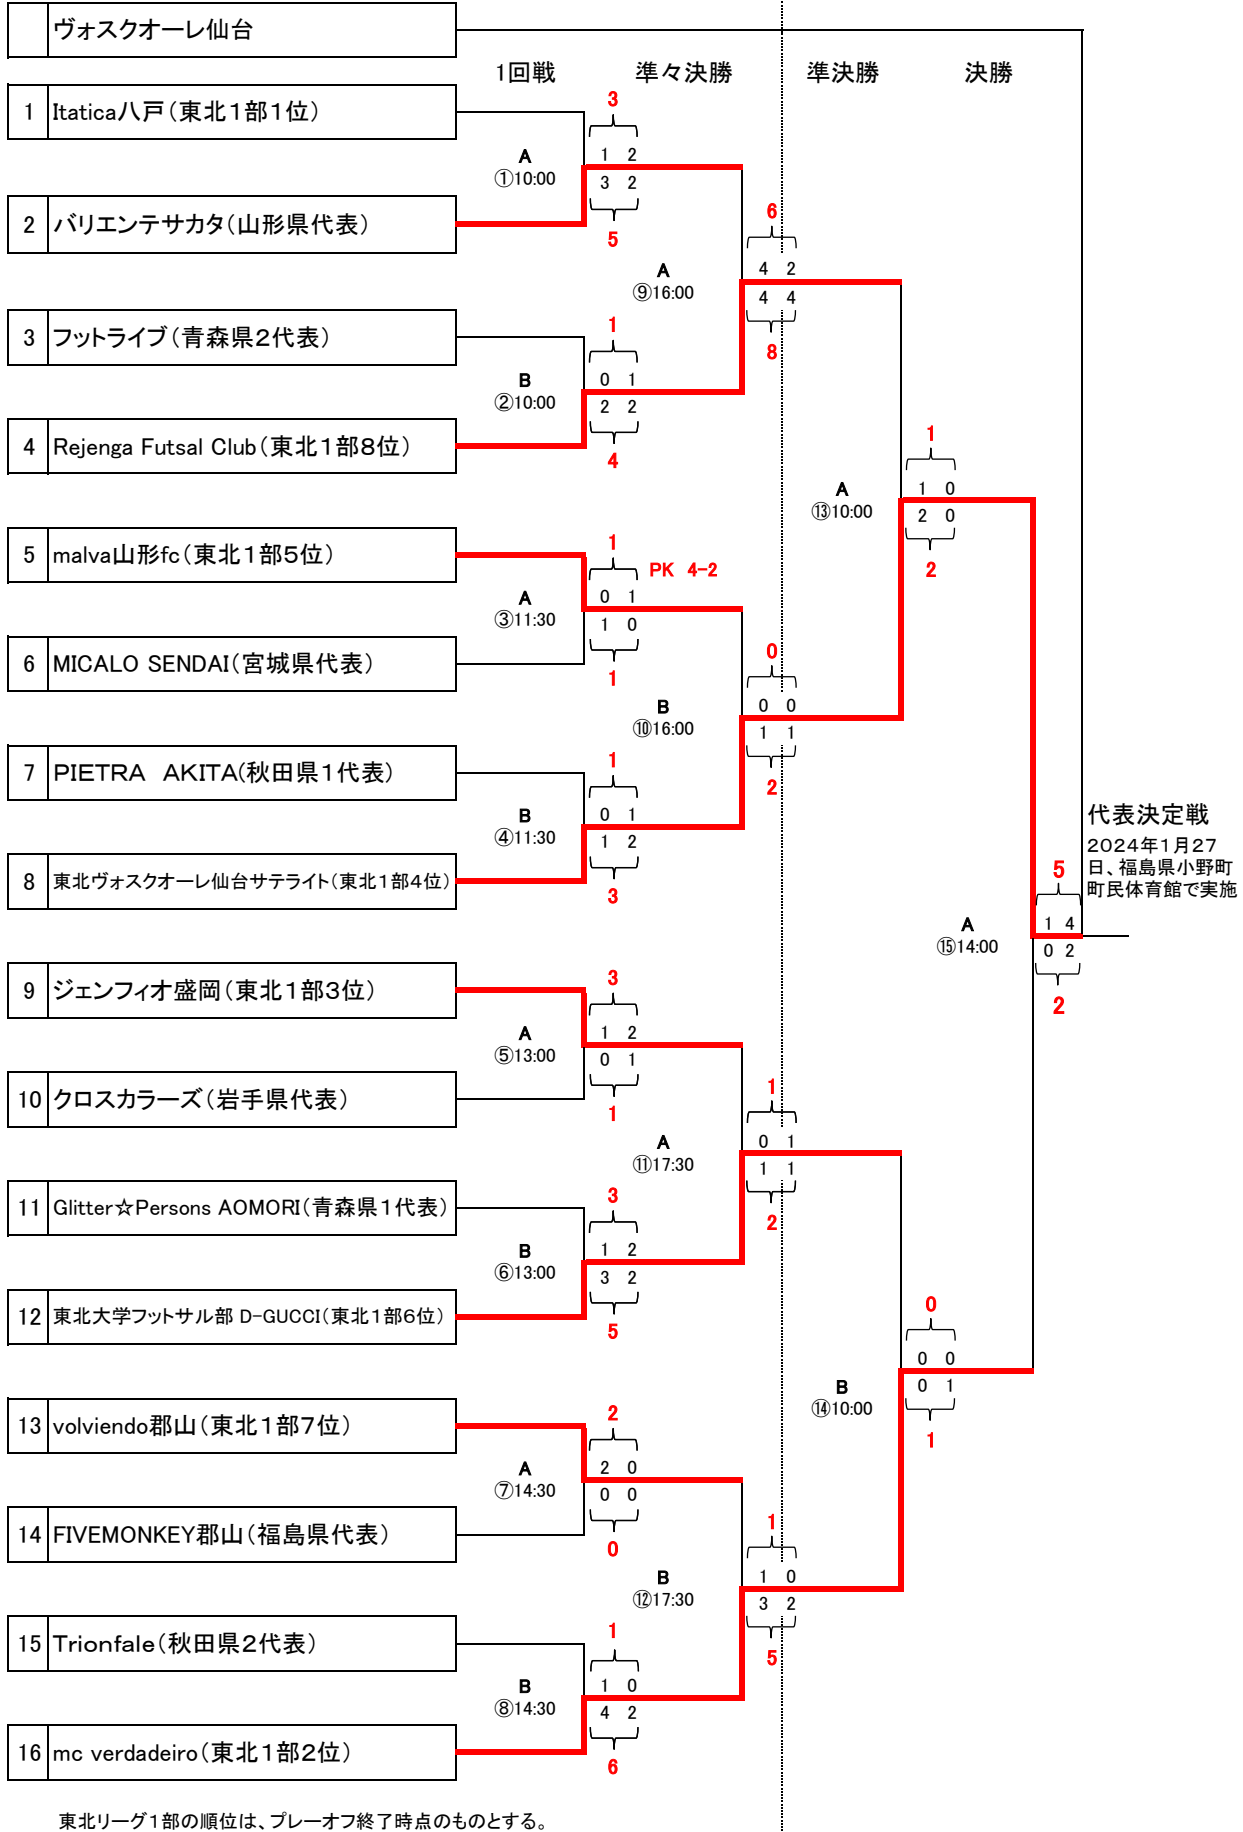

JFA第29回全日本フットサル選手権大会東北大会

《 結果 》

会場/青森市:マエダアリーナ

1日目
12/23日(土)

2日目
12/24(日)

※試合時間
①~⑭ 15-8-15
⑮ 20-10-20

東北リーグ1部の順位は、プレーオフ終了時点のものとする。