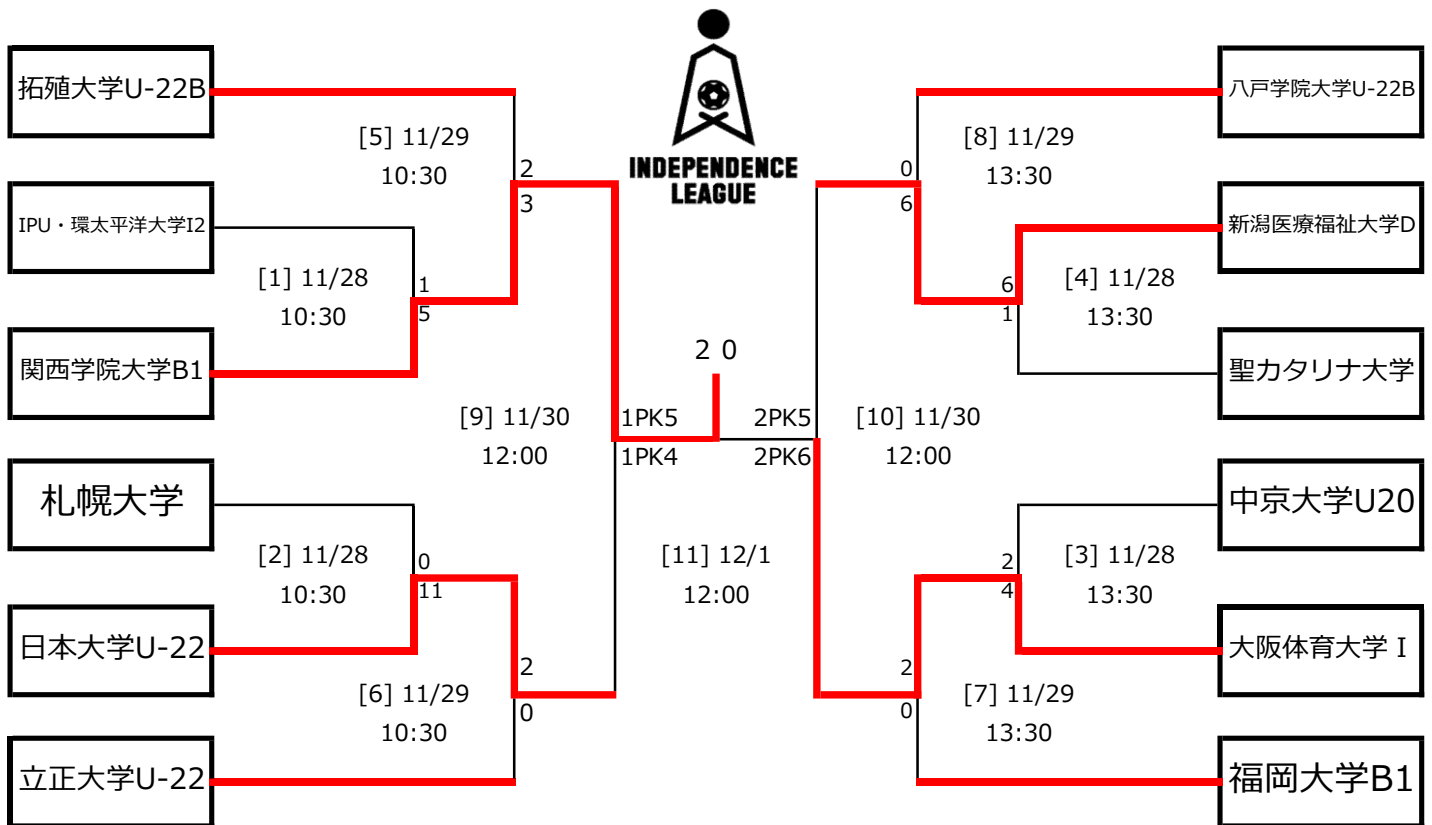

アットホームカップ2023 第21回インディペンデンスリーグ 全日本大学サッカーフェスティバル
トーナメント表・組み合わせ表

1回戦 2023年11月28日 (火)

[1]	10:30 Kickoff	IPU・環太平洋大学I2 1(1-1)5 関西学院大学B1	清瀬内山運動公園サッカー場A面
[2]	10:30 Kickoff	札幌大学 0(0-5)11 日本大学U-22	清瀬内山運動公園サッカー場B面
[3]	13:30 Kickoff	大阪体育大学 I 4(1-1)2 中京大学U20	清瀬内山運動公園サッカー場A面
[4]	13:30 Kickoff	聖カタリナ大学 1(0-3)6 新潟医療福祉大学D	清瀬内山運動公園サッカー場B面

2回戦 2023年11月29日 (水)

[5]	10:30 Kickoff	拓殖大学U-22B 2(2-2)3 関西学院大学B1	清瀬内山運動公園サッカー場A面
[6]	10:30 Kickoff	日本大学U-22 2(2-0)0 立正大学U-22	清瀬内山運動公園サッカー場B面
[7]	13:30 Kickoff	福岡大学B1 0(0-0)2 大阪体育大学 I	清瀬内山運動公園サッカー場A面
[8]	13:30 Kickoff	新潟医療福祉大学D 6(0-0)0 八戸学院大学U-22B	清瀬内山運動公園サッカー場B面