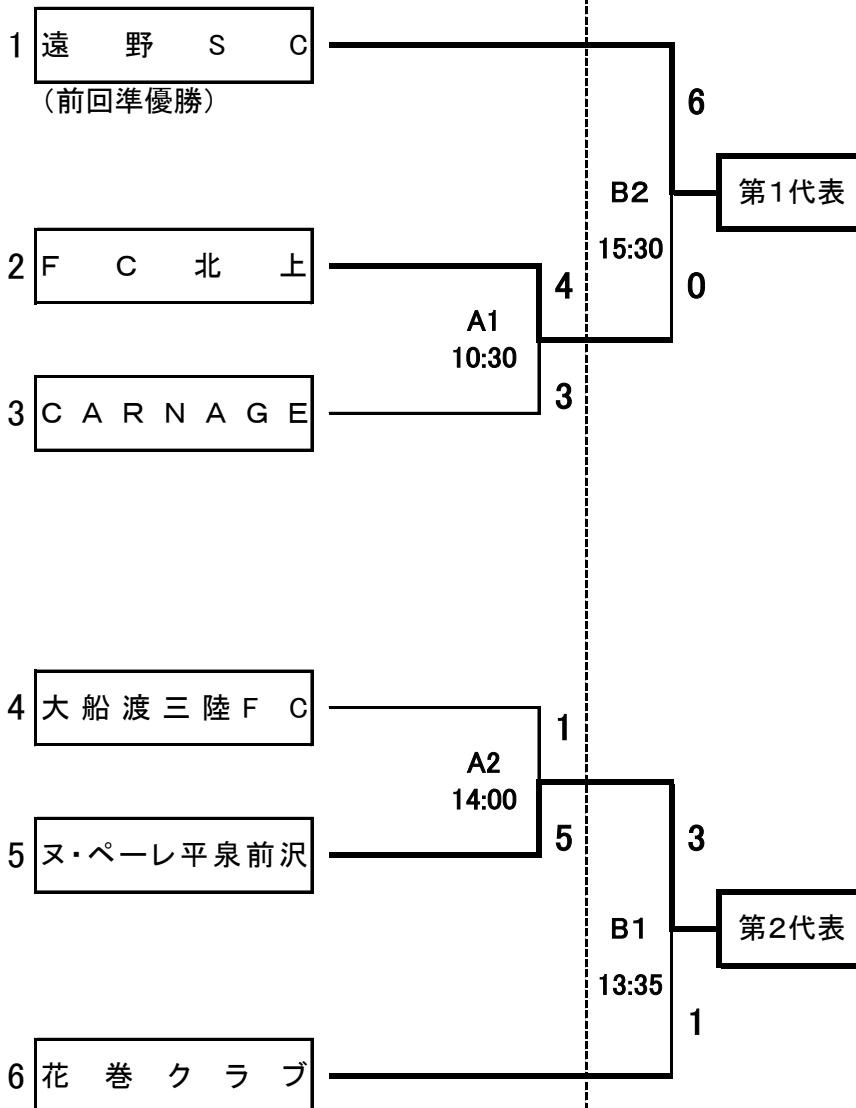

(2024年度)第31回 全国クラブチームサッカー選手権大会 岩手県予選会

組 合 せ / 試 合 結 果

会 場

A : 水沢ふれあいの丘

B : 県営運動公園第1グラウンド

C :

試合開始時間

1 : 10:30

2 : 13:00

【参加チーム】

ヌ・ペーレ平泉前沢
大船渡三陸FC
FC北上
CARNAGE
花巻クラブ
遠野SC

7/21

8/4

(日)

(日)