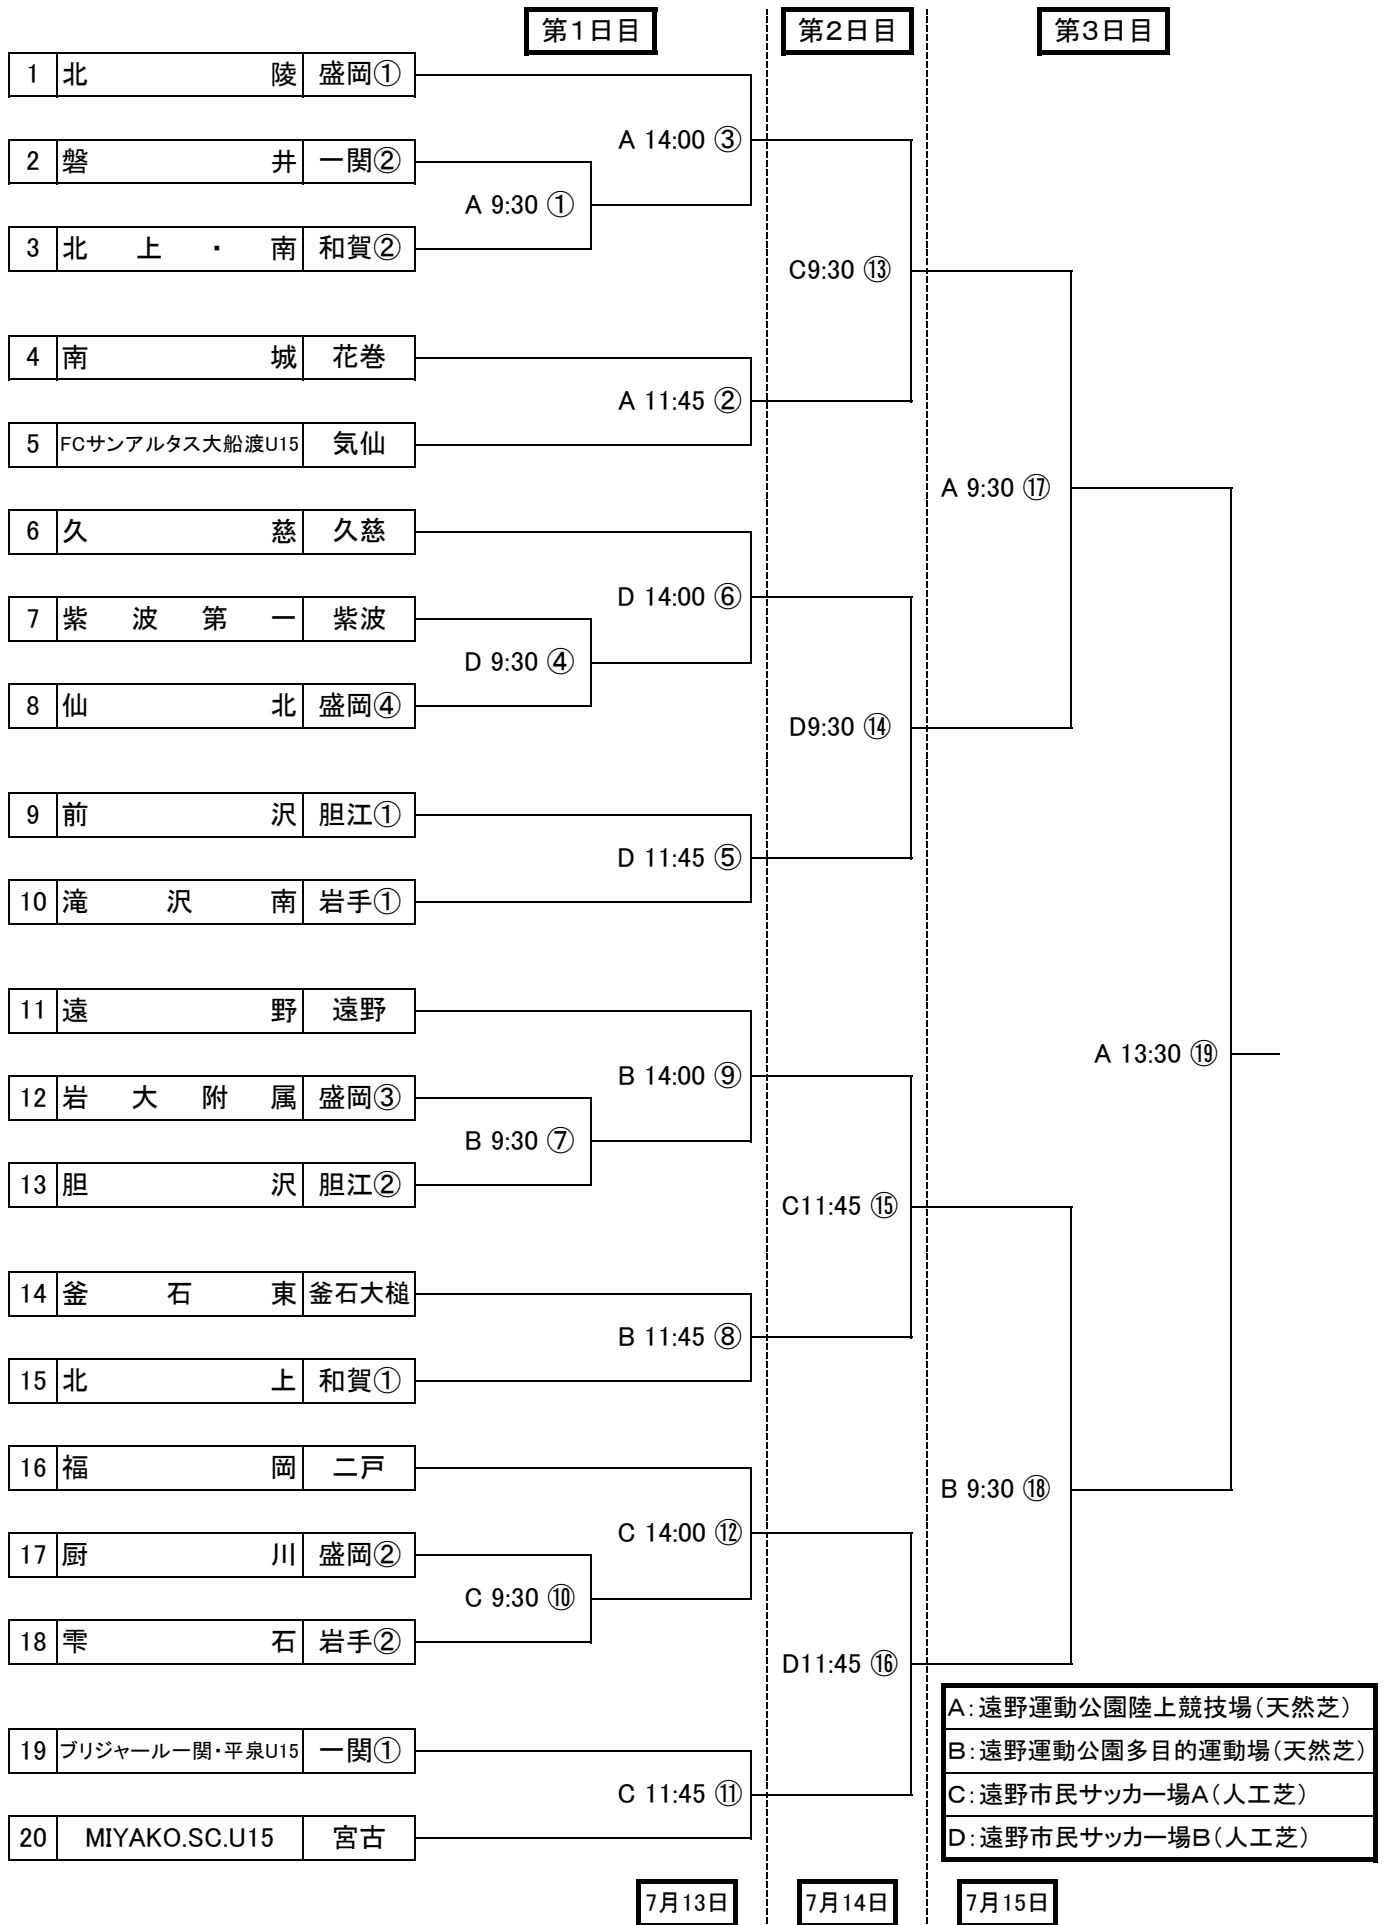

令和6年度 第71回 岩手県中学校総合体育大会サッカー競技組み合わせ

- A: 遠野運動公園陸上競技場(天然芝)
- B: 遠野運動公園多目的運動場(天然芝)
- C: 遠野市民サッカー場A(人工芝)
- D: 遠野市民サッカー場B(人工芝)

7月13日

7月14日

7月15日