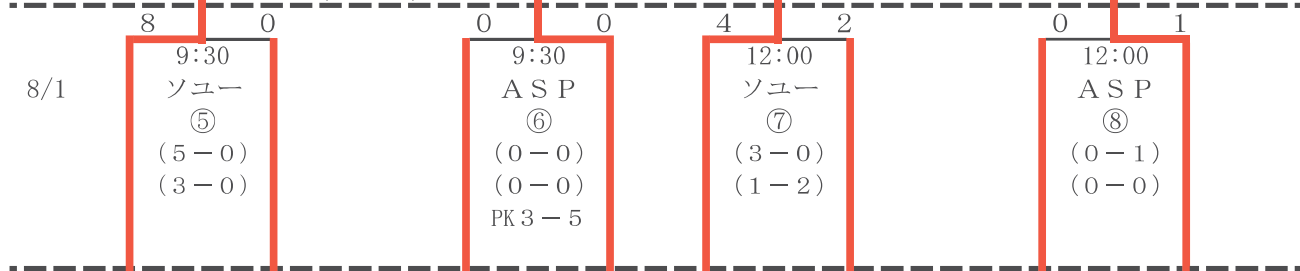

令和6年度東北中学校体育大会

第45回東北中学校サッカー大会組合せ

ソユースタジアム

ASPスタジアム

健康広場：八橋健康広場

8/2

8/1

7/31