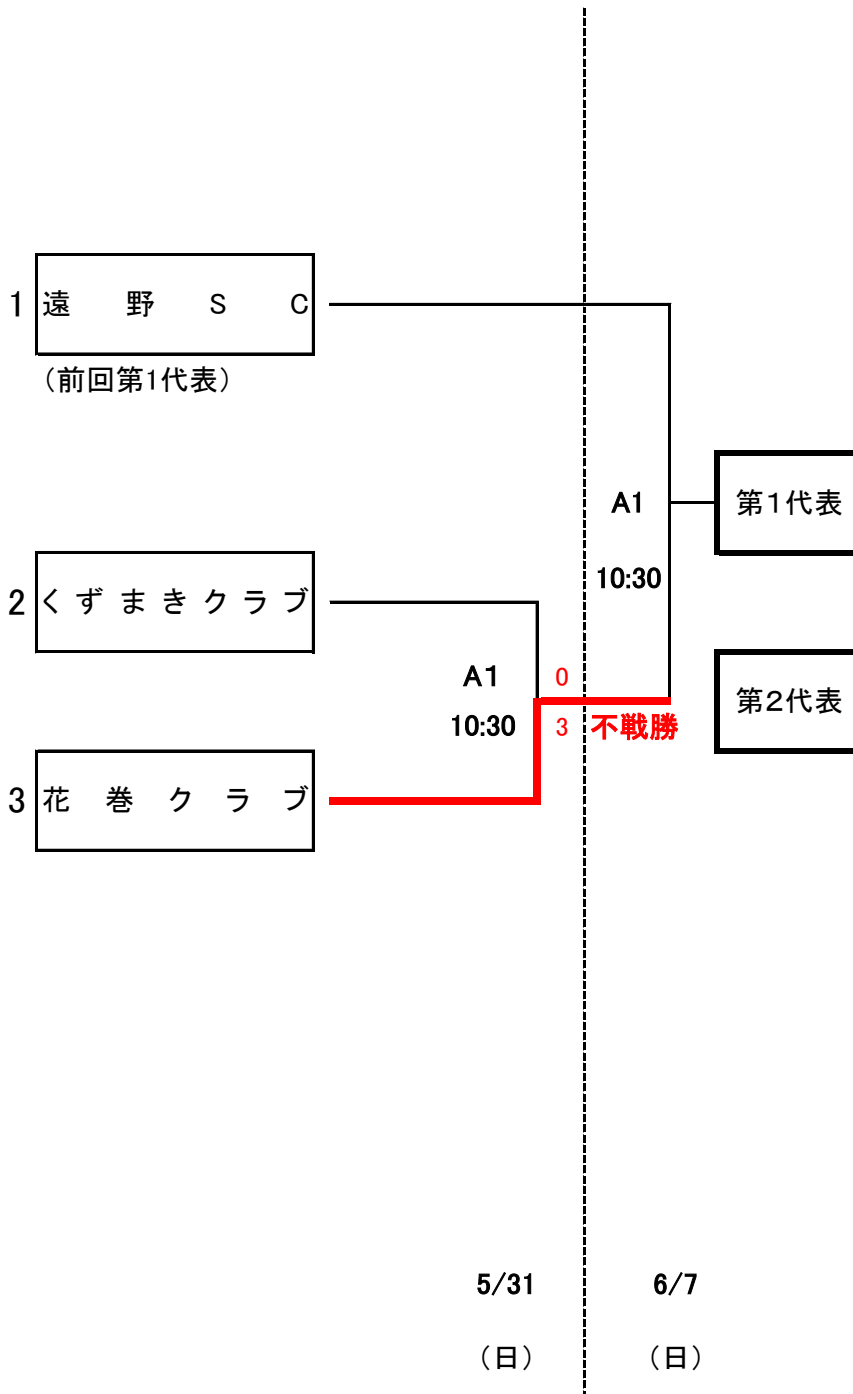

(2026年度)第33回 全国クラブチームサッカー選手権大会 岩手県予選会

組 合 せ / 試 合 結 果

会 場

A : 遠野運動公園多目的グラウンド

B :

C :

試合開始時間

1 : 10:30

2 : 13:30

【 参加チーム 】

遠野SC
くずまきクラブ
花巻クラブ