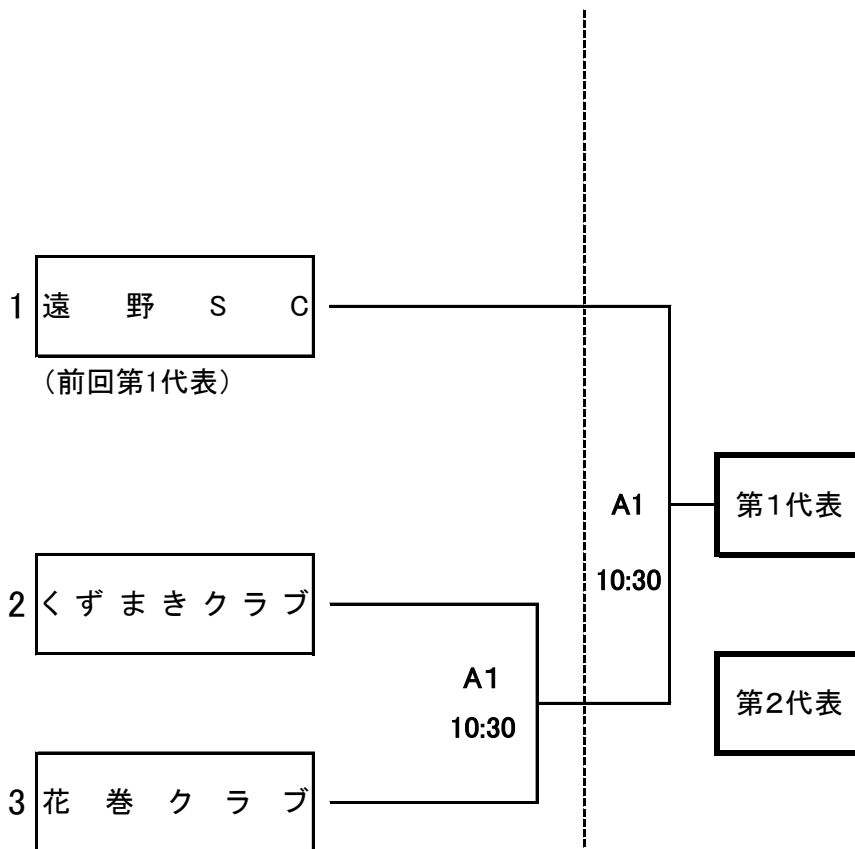

(2026年度)第33回 全国クラブチームサッカー選手権大会 岩手県予選会

組 合 せ / 試 合 結 果

会 場

A : 遠野運動公園多目的グラウンド

B :

C :

試合開始時間

1 : 10:30

2 : 13:30

【 参加チーム 】

遠野SC
くずまきクラブ
花巻クラブ

5/31

6/7

(日)

(日)