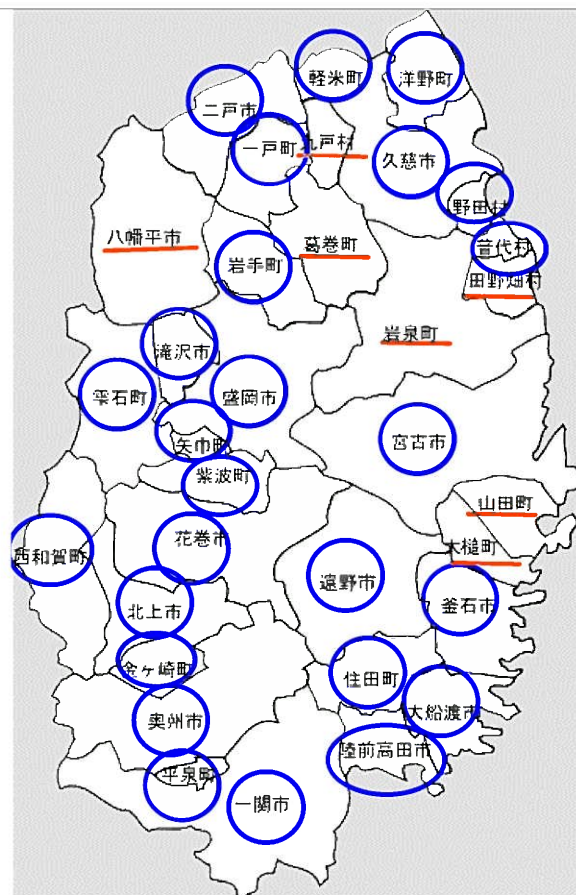

ニットーキッズ巡回指導活動実績

1、活動実績

【訪問回数】 245回

【訪問施設数】 103施設（幼稚園・保育園101、公共施設2）

【延べ参加者数】 6,331名の子供たち

【訪問市町村】

☆26市町村で実施

一関市、岩手町、大船渡市、
奥州市、金ヶ崎町、釜石市、
北上市、久慈市、葛巻町、雫石町、
紫波町、滝沢市、西和賀町、
二戸市、花巻市、普代村、盛岡市、
矢巾町、陸前高田市、洋野町、
軽米町、一戸町、宮古市、
野田村、住田町、平泉町

★未実施7市町村

八幡平市、岩泉町、九戸村
山田町、葛巻町、大槌町、
田野畑村

ニットーキッズ巡回指導活動実績

JFAキッズアンバサダー「エースバーン」派遣1回

①10/30(木) ふどうこども園 (矢巾町)

親子サッカー 8回実施

①5/21(水) 摺沢こども園 (一関市)

②6/11(水) 愛宕保育園 (奥州市)

③10/4(土) 一関市室根市民センター (一関市) 家庭教育学級

④10/9(木) 興田保育園 (一関市)

⑤10/11(土) 一関市猿沢市民センター (一関市) 家庭教育学級

⑥10/24(金) オガール保育園 (紫波町)

⑦10/28(火) こずかたこども園 (矢巾町)

⑧1/23(金) 竹駒保育園 (陸前高田市)

交流会開催 2施設

①5/15 (木) と10/30 (木) 西和賀町4園交流

(湯本保育園・川尻保育園・川舟保育所・新町保育所)

②6/20 (金) と10/30 (木) 矢巾町2園交流

(ふどうこども園・やはばこども園)

NO	市町村	訪問施設数	訪問回数
1	一関市	21	37
2	奥州市	15	30
3	盛岡市	12	42
4	久慈市	7	25
5	陸前高田市	6	18
6	北上市	3	17
7	矢巾町	5	12
8	釜石市	5	5
9	花巻市	3	10
10	大船渡市	3	4
11	紫波町	2	8
12	宮古市	2	4
13	雫石町	2	3
14	金ヶ崎町	2	3
15	住田町	2	2
16	滝沢市	1	4
17	普代村	1	4
18	二戸市	1	4
19	野田村	1	3
20	軽米町	1	3
21	西和賀町	1	2
22	遠野市	1	1
23	洋野町	1	1
24	一戸町	1	1
25	岩手町	1	1
26	平泉町	1	1
27	田野畑村	1	0
28	大槌町	1	0
29	八幡平市	0	0
30	葛巻町	0	0
31	山田町	0	0
32	岩泉町	0	0
33	九戸村	0	0