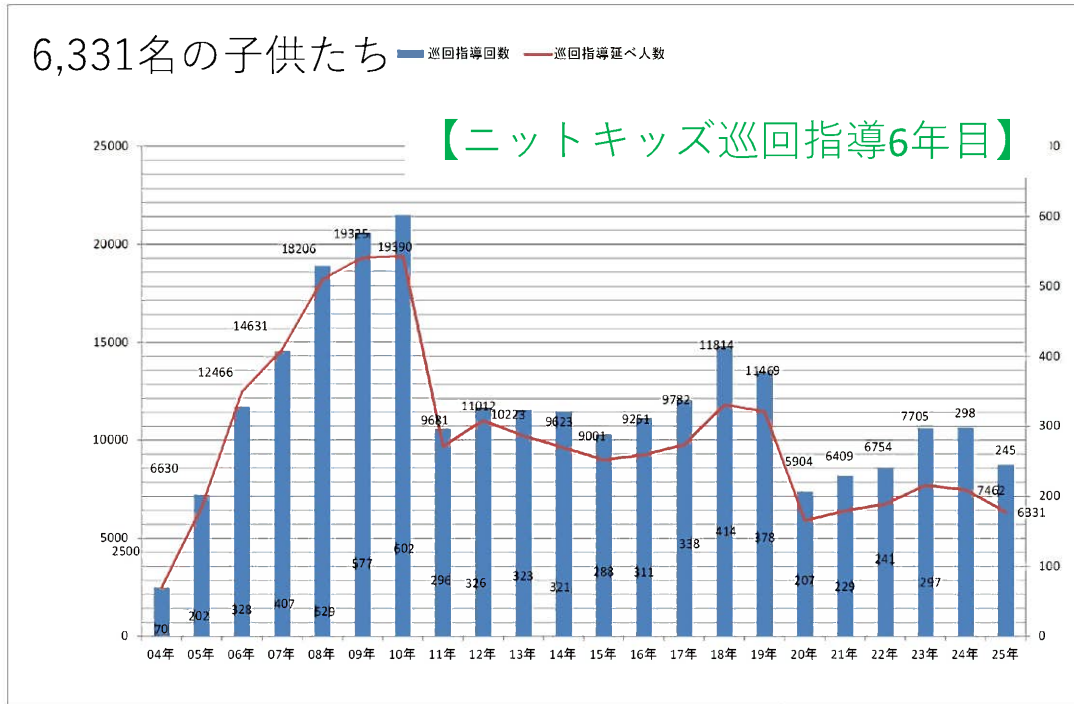

ニットーキッズ巡回指導活動実績

1、活動実績

【訪問回数】 245回

【訪問施設数】 103施設（幼稚園・保育園101、公共施設2）

【延べ参加者数】 6,331名の子供たち

【訪問市町村】

☆26市町村で実施

一関市、岩手町、大船渡市、
奥州市、金ヶ崎町、釜石市、
北上市、久慈市、葛巻町、雫石町、
紫波町、滝沢市、西和賀町、
二戸市、花巻市、普代村、盛岡市、
矢巾町、陸前高田市、洋野町、
軽米町、一戸町、宮古市、
野田村、住田町、平泉町